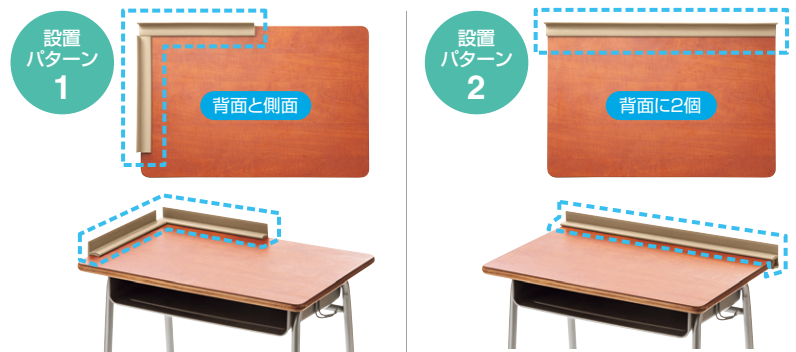

導入事例

普通教室

埼玉県ふじみ野市小・中学校 19校 様

「落下防止ガード」を机に取付けてGIGA端末の落下を防止。

導入のポイント ①

GIGA端末の落下を防ぐことができる。

導入のポイント ②

2本セットだから、落としやすい場所に合わせ設置できる。

2本セットなので背面と側面、背面に2個と組合せ自由。

導入のポイント ③

挟み込むだけのカンタン取付け。

柔らかいEPDM素材(ゴム素材)なので、取付け・取外しが簡単。割れないから安全です。

導入のポイント ④

コンパクトなので取付け後も教室のスペースが確保できる。

装着前と変わらない教室のスペースを確保することができます。

■ 導入数:9,090台 ■ ユーザー業種:文教 - 小・中学校 ■ 所在地:埼玉県ふじみ野市 ■ 導入エリア:普通教室 ■ 時期:2023年3月

導入のポイント

- ① GIGA端末の落下を防ぐことができた。
- ② 2本セットなので、落としやすい場所に設置ができる。
- ③ 柔らかいEPDM素材(ゴム素材)のため、取付け・取外しが簡単にできた。
※小学校高学年以上であれば生徒自身で取付けができます。
生徒のケガの心配もありません。
- ④ コンパクトなので取付けた後も教室のスペースを確保できた。

導入製品

デスクに挟み込むだけの簡単設置落下防止ガード