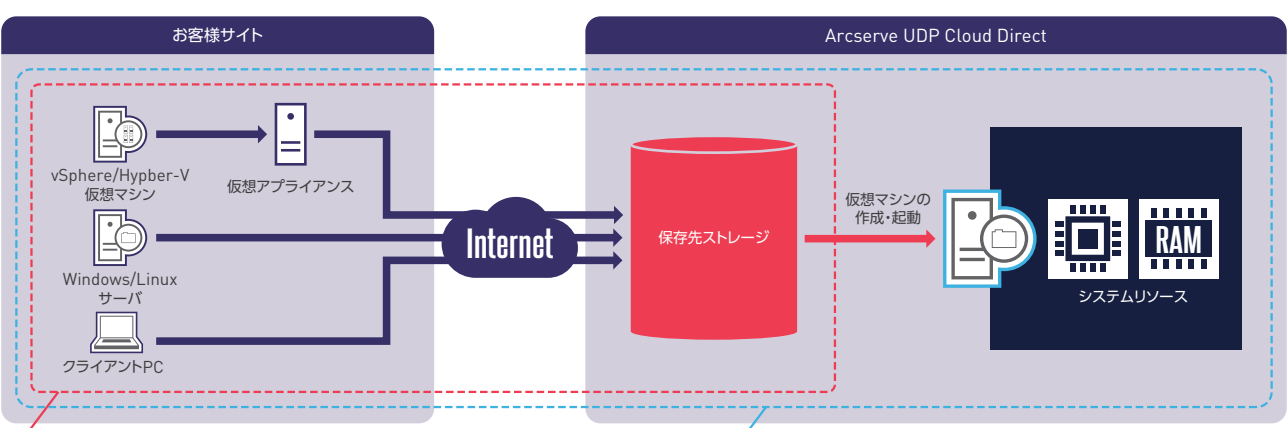

新発売!

arcserve®

Arcserve UDP Cloud Direct

New 東日本リージョン開設!

バックアップに必要な機能もストレージもまとめて提供。企業向けのクラウド直結バックアップサービス

3つのポイント

1

安全なクラウドへの
バックアップ

障害発生時には、Arcserve UDP Cloud Direct に保管したバックアップデータから復旧できます。遠隔地へのバックアップなので災害対策も実現できます。

2

お客様サイトに
バックアップストレージ不要

直接 Arcserve UDP Cloud Direct へバックアップするので、手元にバックアップデータを保存するためのストレージを置いておく必要はありません。

3

クラウド上で
業務継続も

障害時にはクラウド上の仮想マシンでお客様システムを起動し、業務を継続することが可能です。

構成例

●サーバやPCをクラウドに直接バックアップ (BaaS)

お客様サイトのデータは、ブロック単位で Arcserve UDP Cloud Direct に転送して保管されます。初回を除き、変更データだけが転送されますので、ネットワークやストレージに無駄がありません。また、データは転送時には SSL で、保管時には AES で暗号化されます。障害発生時にはファイル単位/ボリューム単位で復旧が可能です。

●災害や障害時にはクラウド上で業務を継続 (DRaaS)

災害や障害の発生時には、Arcserve UDP Cloud Direct 上でバックアップデータから即座に代替仮想マシンを起動させます。代替仮想マシンにはポイント対サイト、またはサイト対サイトの VPN 経由で接続できるほか、パブリック IPv4 アドレスを割り当てることも可能です。なお、代替仮想マシンには、事前に購入したシステムリソースが割り当てられます。