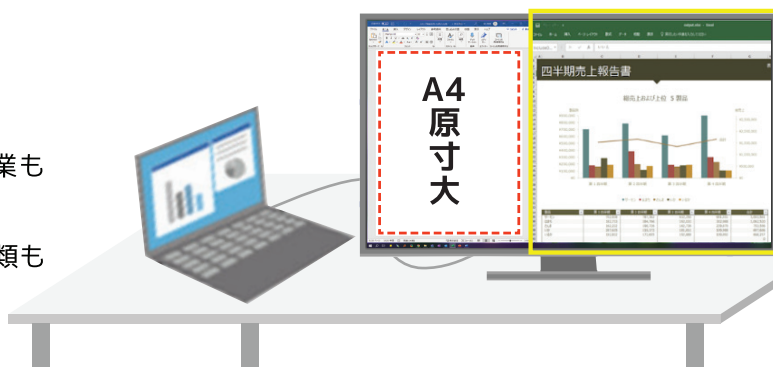

## 3辺フレームレスパネルを採用!

パネルとフレーム(枠)による段差がないフラットなフレームレスパネルを採用しました。27型では約**2.6mm**、23.8型では約**2.1mm**の極細フレームですっきりした印象を与え、マルチディスプレイにもオススメです。

### 27型でA4原寸サイズ表示可能!

27型は、表示面積が大きいので、画面分割での同時作業も快適になり、文字数が多い資料も見やすいです。

A4原寸大の表示はもちろん、A4見開きやA3サイズの書類も実寸で表示でき、作業効率が上がります。