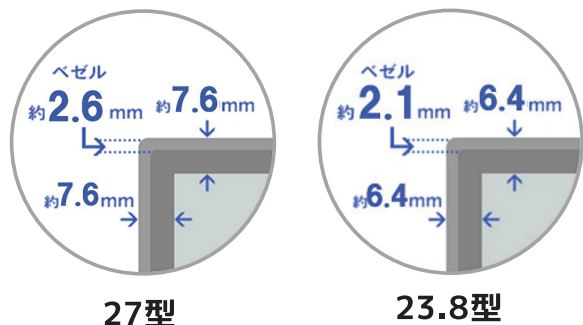

## 3辺フレームレスパネルを採用!

パネルとフレーム(枠)による段差がないフラットなフレームレスパネルを採用しました。27型では約**2.6mm**、23.8型では約**2.1mm**の極細フレームですっきりした印象を与え、マルチディスプレイにもオススメです。

### 27型でA4原寸サイズ表示可能!

27型は、表示面積が大きいので、画面分割での同時作業も快適になり、文字数が多い資料も見やすいです。

A4原寸大の表示はもちろん、A4見開きやA3サイズの書類も実寸で表示でき、作業効率が上がります。