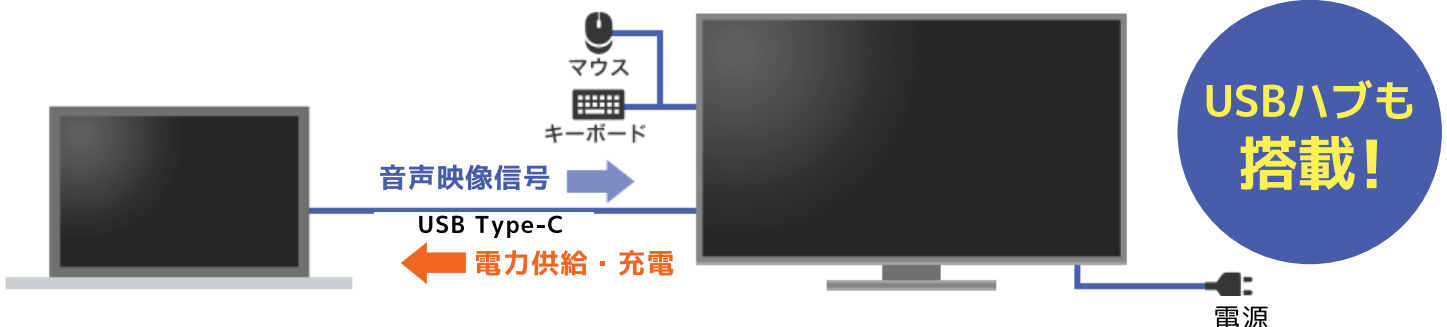

USB Type-Cケーブルで接続することにより、映像・音声、ノートPCへの給電がケーブル1本で行われ、使用するコンセントを最小限に抑えられます。

また、USBハブを2ポート搭載しているので、ノートPCに接続していたマウスやキーボード、Webカメラなどをつなげておくことで、接続がスツキリします。

打ち合わせはもちろん、出張や外出時も、ケーブルを1本抜くだけですぐにPCを持ち出せます。

※USB Type-Cでの映像・音声入力は、ご使用される機器にDisplayPort Alt Mode対応のUSB Type-Cポートが必要です。
※USB Type-Cでの電源供給および充電は、ご使用される機器にUSB Power Delivery対応のUSB Type-Cポートが必要です。
※ノートPCへの給電は65Wまで、USBハブは各ポート900mAまで、USB Standard Aは5V/1Aまでです。