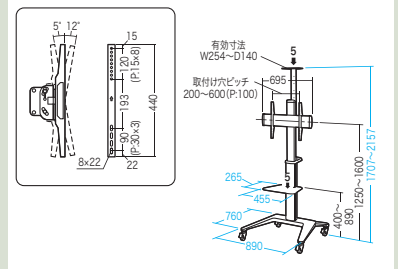

こんなお困り
ありませんか？

WEB会議、テレビ画面の高さや
向きを変えたい…。

コレで
解決!

WEB会議に最適!

32~65型対応
ディスプレイスタンド

1 テレビ画面の 縦・横向き両対応

2 テレビ画面の 高さを調節できる

3 カメラ台・棚板 標準装備

CR-PL52 ¥75,000 (税抜価格)
32~65型対応回転機能付きディスプレイスタンド

- サイズ:W890×D760×H1707~2157mm・23.7kg
 - 梱包:1個口/895×595×265mm・26.7kg
 - 出荷形態:ノックダウン組立式
 - 材質:ブラケット・棚板/スチール(エポキシ樹脂粉末塗装)、
支柱:プレート・脚フレーム/アルミ(エポキシ樹脂粉末塗装)
 - 付属品:ディスプレイ取付けネジ(M5×14, M6×14, M6×30, M8×30, M8×50・各4本ずつ)、
スペーサー(t=5mm, t=15mm)
- ※ポルトが最後まで締まらない、またポルトが少ししか回っていないなど、ポルトが合わない場合は強度に十分ご注意の上、市販の適切なポルトをご用意ください。