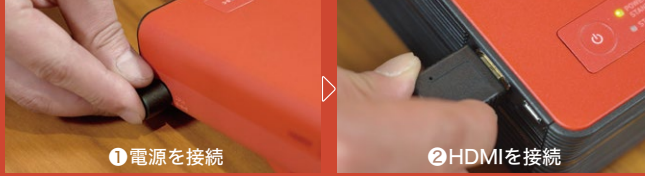

電気を消さずに大画面プレゼン
思いが伝わる2000ルーメン※
※AC電源接続時。

NB (KNOWLEDGE NAVY)

RD (EXPRESSION RED)

SMART-STYLE PROJECTOR
FORESIGHT VIEW

web.casio.jp/projector/sp/foresightview/

出席者を待たせずプレゼン開始

スマートスタート 2ステップ投映

FORESIGHT VIEWは、「①電源ケーブルを接続」「②HDMIケーブルを接続」の最短わずか2ステップで自動電源ON。約5秒で投映ができ、出席者を待たせません。貴重な対面機会を最大限に活用することができます。