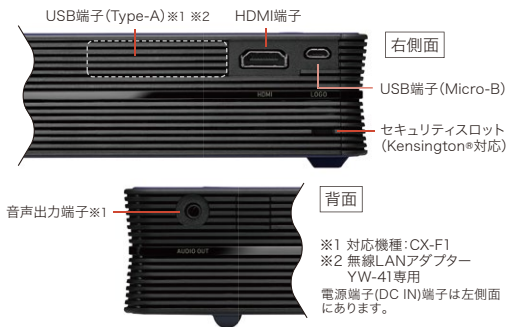

- ①最初に営業が無線接続
- ②次にSEが無線接続
- ③SEのPC画面へケーブル差替えなくスムーズに切替

*対応機種：CX-F1

オプション

専用バッテリー

YA-B10 オープン価格
JANコード:4549526802133

容量	6600mAh(95Wh)
電源	ACアダプター(100V、50/60Hz)*1
外形寸法**2	212×23×106mm (幅×高さ×奥行)
質量	約640g
充電時間	約4時間*3

*1 プロジェクター本体用を兼用。 *2 突起部含まず。
*3 使い切った状態から満充電にした場合のおおよその時間、使用状況によって変わります。

ソフトインナーケース

YB-3 オープン価格
JANコード:4549526802140

本体、ACアダプター、専用バッテリー、ケーブル、リモコンをすっきり収納できる専用ケース。

ワイヤレスリモコン

YT-161 オープン価格
JANコード:4549526802157

あなたにぴったりのFORESIGHT VIEW活用提案
web.casio.jp/projector/sp/foresightview/use/

インターフェイス

音声出力端子*1

背面

*1 対応機種：CX-F1
*2 無線LANアダプター YW-41専用
電源端子(DC IN)端子は左側面にあります。

主な仕様

型番	CX-F1-RD	CX-F1-NB	CX-E1-RD	CX-E1-NB
カラー	EXPRESSION RED	KNOWLEDGE NAVY	EXPRESSION RED	KNOWLEDGE NAVY
JANコード	4549526802171	4549526802126	4549526802164	4549526802119
メーカー希望小売価格	オープン価格			
明るさ*1*2	2000ルーメン			
投映方式	1 chip DLP®方式			
表示素子	WXGA 0.65型 DLP®チップ 1,024,000画素(1280×800)			
コントラスト比	20000:1*1			
台形補正	縦:±30°(自動)上下30°(手動) 横:左右30°(手動)			
焦点調整	手動フォーカス			
投映レンズ/明るさF、焦点距離:f	光学1.2倍ズーム(手動) F=2.34~2.55/f=16.8~20.4			
投映画面サイズ	30~300型			
投映距離/設置目安	60型:1.52~1.88m, 100型:2.56~3.14m, 最短投映距離:0.75m			
光源(寿命時間*3)	レーザー&LED光源(約20,000時間)			
色再現性	フルカラー(最大10億7千万色)			
走査周波数	水平周波数:28.1~74.0kHz, 垂直周波数:50~60Hz			
コンピュータ入力	入力端子:HDMI Type-A×1(デジタル), HDCP対応 リアル表示:WXGA(1280×800)、圧縮表示:最大WUXGA(1920×1200)			
音声	出力端子 ステレオミニジャック×1(音声可変出力)	—	—	—
	スピーカー 1W×1 モノラル	—	—	—
他端子	USBホスト USB Type-A×1*4	—	—	—
	USBファンクション	—	USB Micro-B*5*6	—
無線対応*7	IEEE 802.11 b/g/n(2.4GHz)			
電源	ACアダプター(100V、50/60Hz)			
消費電力	動作電力(初期設定) (「ライト出力7時」):100W, 動作電力(最小) (「ライト出力1時」):45W, 動作電力*1:120W, 待機電力:0.15W			
外形寸法(幅×高さ×奥行)*8	215×43×152mm			
質量*9	約1.1kg			
セキュリティ対応	Kensington®対応、パワーオンパスワード			
主な付属品*10	ACアダプター、電源コード(ACコード)、保証書、無線LANアダプター(CX-F1のみ)			
オプション	専用バッテリー(YA-B10)、ソフトインナーケース(YB-3)、ワイヤレスリモコン(YT-161)			