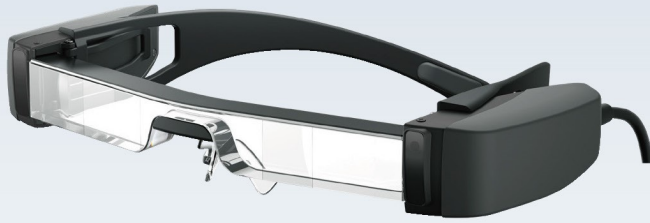

エプソンの両眼シースルー・スマートグラス

EPSON  
EXCEED YOUR VISION

### BT-40S

メガネのようにかけるだけで、目の前に大画面が現れ、映像コンテンツを楽しめます。

字幕・多言語・観光

映画や観劇での字幕や多言語表示など

個人

自宅・移動中・宿泊先での映像視聴など

個人

### Full HD・60型相当※1の高精細・大画面

エプソン独自のシリコンOLED (Organic Light Emitting Diode: 有機EL) ディスプレイがさらに高密度化し、Full HD(1920×1080)を実現。

また60型相当※1の仮想画面サイズを実現し、高精細で迫力の大画面を楽しめます。