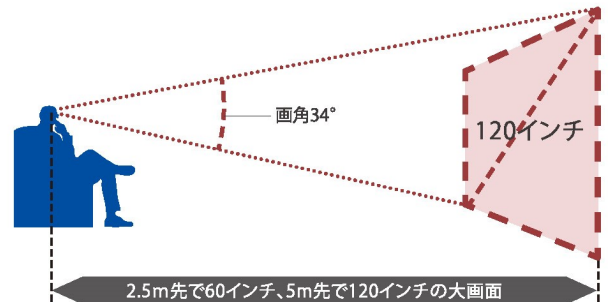

### Full HD・60型相当※1の高精細・大画面

エプソン独自のシリコンOLED (Organic Light Emitting Diode: 有機EL) ディスプレイがさらに高密度化し、Full HD(1920×1080)を実現。

また60型相当※1の仮想画面サイズを実現し、高精細で迫力の大画面を楽しめます。

### 迷わず使える。スマホ同様の操作性

コントローラは約3インチのタッチパネルを装備。OSはAndroid™を搭載し、Android™搭載スマホ同様に操作できます。アプリはGoogle Play™ からダウンロードできます。

※コントローラの仕様はエプソンのホームページをご覧ください。

ディスプレイ	Full HD:1920×1080 仮想画面サイズ:60型相当※1
カメラ	-
装着タイプ	メガネ型 (板バネ構造により柔軟なサイズ対応)
耐久性	生活防水 IPx2
インターフェイス	USB Type-C (DisplayPort Alternate Mode)
質量(ケーブル・シェード除く)	約95g