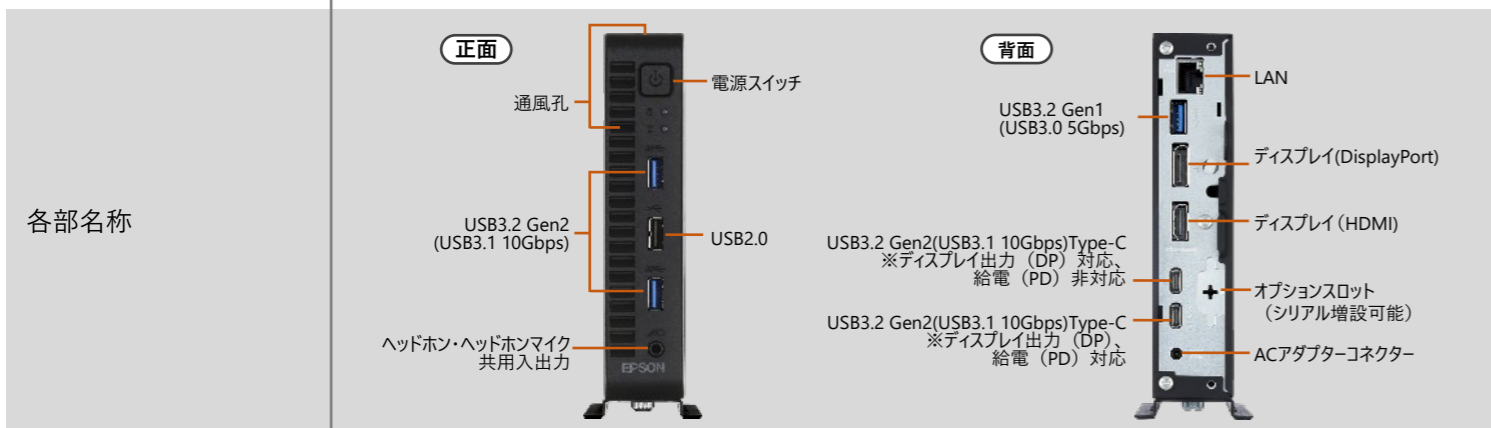

Endeavor ST50 / ST50E

| | |
|----------------|---|
| OS | (エプソンはビジネスにWindows 10 Pro をお勧めします) ・Windows 10 Pro 64bit ・Windows 10 Home 64bit |
| CPU | ・インテル® Core™ i5-1135G7 プロセッサー <PL1 (Power Limit 1) を20Wに設定> ・インテル® Core™ i3-1115G4 プロセッサー <PL1 (Power Limit 1) を20Wに設定> ・インテル® Celeron® プロセッサー 6305 <ファン無しの場合、PL1 (Power Limit 1) を7.5Wに設定> |
| メインメモリ | 4.0GB~32.0GB (PC4-3200 DDR4 SDRAM) |
| ストレージ | HDD : 500GB/1TB (シリアルATA 600MB/s、5400rpm) SSD : 128GB (シリアルATA 600MB/s) |
| インタフェース | ・USB3.2 Gen2(USB3.1 10Gbps)Type-A×2/Type-C×2(うち1ポートはPower Delivery対応)、 USB3.2 Gen1(USB3.0 5Gbps)×1、USB2.0×1 ・LAN×1 ・サウンド：ヘッドホン・ヘッドホンマイク共用入出力×1 ・ディスプレイ出力：DisplayPort×1、HDMI×1、USB Type-C×2 (データ通信/ディスプレイ出力兼用) |
| 外形寸法(幅×奥行き×高さ) | 約33.0×150.0×150.0mm (スタンド装着時約49.0×150.0×158.5mm) * 突起部除く |

| | |
|------|---|
| 本体質量 | ファン有り：約0.73kg (スタンド装着時約0.79kg) ファン無し：約0.7kg (スタンド装着時約0.76kg) * いずれもACアダプター除く |
|------|---|

「省」とパフォーマンスの両立 置き方自由なマイクロサイズのPC

Endeavor ST50 NEW

基本構成価格 **¥69,080~** (税抜¥62,800~)

設置場所も用途も。 ニーズに合わせて使えるマイクロサイズのPC