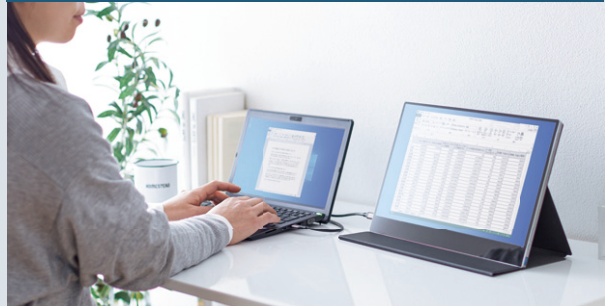

point 2

スタンド機能付き!

point 3

2段階の角度調整付き

モバイルワークに

プレゼン時のお客様用ディスプレイとして

在宅ワークに

資料を見ながらタイピング! サブディスプレイとして。