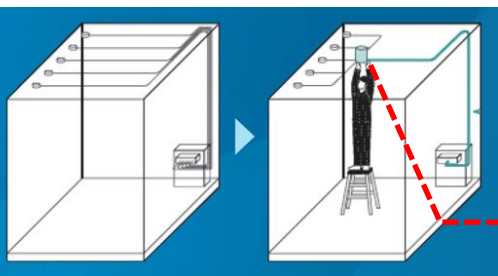

## こだわりの施工性と美観

本体 天井取付用ブラケット 美観を損ねないフェイスプレート

ブラケットに付随する金具で固定  
別途ねじやボルトを用意する必要はありません

## 配線量を大幅削減&メンテナンス性の向上

天井裏のケーブル数削減へ貢献。配線数の削減は、  
工事作業・費用削減、メンテナンス性の向上へ繋がります。

ラックやHUBボックス  
から配線

天井で集約

UTPケーブルは  
Cat.5e/Cat.6に対応

天井PoEは電源不要  
PoEで動作します(※)

(※) IEEE802.3bt (PoE++) 受電  
→IEEE802.3at (PoE+) 給電  
IEEE802.3at (PoE+) 受電  
→IEEE802.3af (PoE) 給電