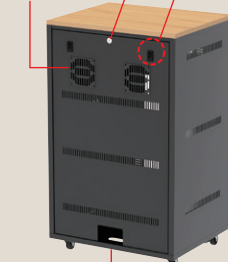

## ■様々な機器の収納に対応した仕様

正面

鍵付き

CP-SBOX6010

通気性をアップする  
スリット

棚板3枚付属 (P:75mmで可変)

内部が見える  
アクリル窓。

裏面

放熱ファンの  
取付けが可能。

ケーブル口

鍵付き

バックパネルの取外しが  
簡単なワンタッチラッチ。

※バックパネルを外した状態。