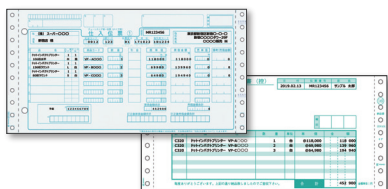

用途

産業廃棄物処理業では、産廃排出事業者が産廃処理を委託する際に発行するマニフェスト伝票(産業廃棄物管理票)に、追記印刷します。

提案機種
PLQ-30S

商品選定ポイント

- ✓ 前面から給紙・排紙ができ、用紙の位置合わせを気にすることなく、伝票を置くだけでセットでき、誰でもスムーズに使いこなせる。
- ✓ サイズが非常にコンパクトで、PCやモニターのある机上でも置き場所に困らない。

用途提案

商社

販売管理伝票(各種帳票・連続&単票複写紙)