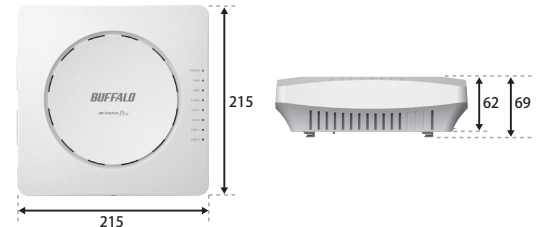

寸法図(単位: mm)

メルコグループ

株式会社 バッファロー

バッファローサポートセンター 電話番号・受付時間をよくお確かめの上、ご利用ください。			
電話番号	受付時間	WEB	
法人のお客様窓口 0570-086-008	9:30~12:00 13:00~17:00(土日祝日を除く)	86886.jp/hojin/	

※NTT固定電話からは全国一律11,34円/3分で利用可能です。※年末年始、法定点検日などで休業する場合があります。

<http://buffalo.jp/products/b-solutions/>