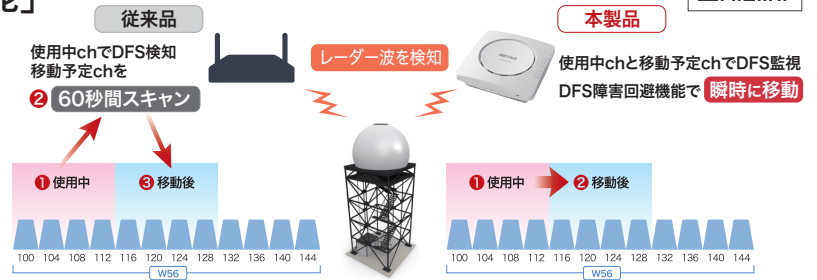

レーダー波を監視、検知時には瞬時にチャンネルを切替える「DFS障害回避機能」

レーダー波を検知し、瞬時に影響のないチャンネルに切り替えるDFS障害回避機能を搭載。従来は、レーダー波検知からチャンネル切替まで60秒、通信が出来ない時間が発生していました。本製品はレーダー波監視専用アンテナを搭載し、気象レーダーや航空レーダーなど、レーダー波の常時監視を行うことで、瞬時にチャンネル切替が可能。レーダー波の影響を受けるチャンネルのある5GHzでも安定した通信を実現します。

DFS障害回避機能
検証動画を公開中

動画再生のバラツキを抑える 公平通信制御機能

公平通信制御機能による無線環境の安定化によって、複数台の同時接続でもタブレット活用がますます快適に。多数のタブレットで同時に動画再生しても、再生の遅延が生じにくく、タブレットを使った授業などもスムーズに進めることができます。

※適切なビットレートの動画のみ。