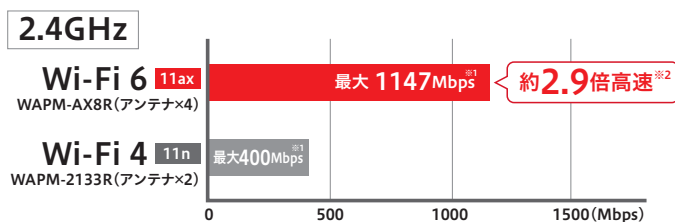

※1: 表示の数値は理論上の最大値であり、実際の転送速度を示すものではありません。 ※2: 理論値

512台のタブレットが同時接続可能

学校の教室や大学の講義室、フリーアドレスで無線端末が多いオフィスなど、多くの端末が接続する環境でもお使いいただけます。

※各バンドにつき256台、実効スループットは環境に依存します。 ※台数は理論値です。

来客用のWi-Fi提供を手軽にできる ゲストポート機能に対応

スイッチのVLAN設定をすることなく、端末同士の相互通信を不能にする、来客用のWi-Fiネットワークを提供できます。来客者の端末と、来客者の端末と同じSSIDに接続した端末、来客者の端末と異なるSSIDに接続した端末、有線で接続している端末、それぞれとの相互通信を不能にします。もちろん、来客者の端末と異なるネットワークに所属した端末との通信もできません。不正侵入を防ぎつつ、来客用にインターネットを提供できます。

※WLS-ADTからグループ所属設定を使って無線SSID設定を行っている場合は、使用できません。