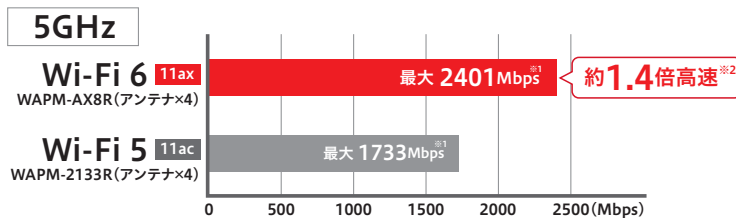

※1: 表示の数値は理論上の最大値であり、実際の転送速度を示すものではありません。 ※2: 理論値

512台のタブレットが同時接続可能

学校の教室や大学の講義室、フリーアドレスで無線端末が多いオフィスなど、多くの端末が接続する環境でもお使いいただけます。

※各バンドにつき256台、実効スループットは環境に依存します。 ※台数は理論値です。

来客用のWi-Fi提供を手軽にできる ゲストポート機能に対応

スイッチのVLAN設定をすることなく、端末同士の相互通信を不能にする、来客用のWi-Fiネットワークを提供できます。来客者の端末と、来客者の端末と同じSSIDに接続した端末、来客者の端末と異なるSSIDに接続した端末、有線で接続している端末、それぞれとの相互通信を不能にします。もちろん、来客者の端末と異なるネットワークに所属した端末との通信もできません。不正侵入を防ぎつつ、来客用にインターネットを提供できます。

※WLS-ADTからグループ所属設定を使って無線SSID設定を行っている場合は、使用できません。