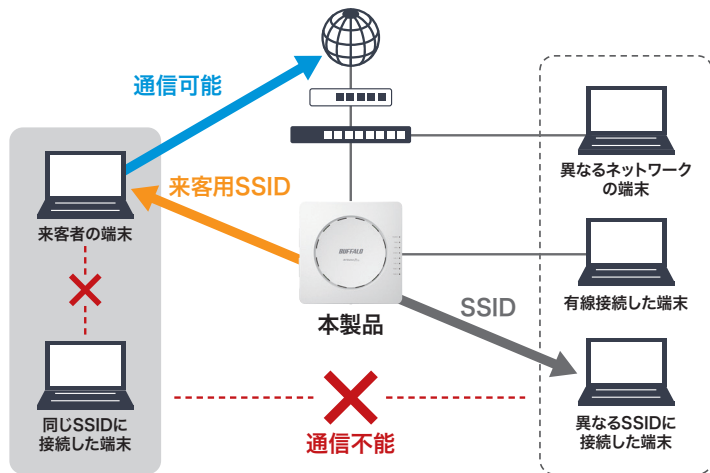

## 512台のタブレットが同時接続可能

学校の教室や大学の講義室、フリーアドレスで無線端末が多いオフィスなど、多くの端末が接続する環境でもお使いいただけます。

※各バンドにつき256台、実効スループットは環境に依存します。 ※台数は理論値です。

## 来客用のWi-Fi提供を手軽にできる ゲストポート機能に対応

スイッチのVLAN設定をすることなく、端末同士の相互通信を不能にする、来客用のWi-Fiネットワークを提供できます。来客者の端末と、来客者の端末と同じSSIDに接続した端末、来客者の端末と異なるSSIDに接続した端末、有線で接続している端末、それぞれとの相互通信を不能にします。もちろん、来客者の端末と異なるネットワークに所属した端末との通信もできません。不正侵入を防ぎつつ、来客用にインターネットを提供できます。

## レーダー波を監視、検知時には瞬時にチャンネルを切替える「DFS障害回避機能」

レーダー波を検知し、瞬時に影響のないチャンネルに切り替えるDFS障害回避機能を搭載。従来は、レーダー波検知からチャンネル切替まで60秒、通信が出来ない時間が発生していました。本製品はレーダー波監視専用アンテナを搭載し、気象レーダーや航空レーダーなど、レーダー波の常時監視を行うことで、瞬時にチャンネル切替が可能。レーダー波の影響を受けるチャンネルのある5GHzでも安定した通信を実現します。