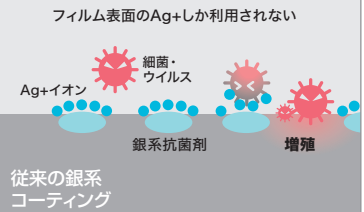

抗菌 × 抗ウイルス

アルコール拭き・次亜塩素酸ナトリウム OK

安心して使える
液晶保護フィルム

医療向け Hydro Ag+ VIRUS PLUS フィルム <富士フィルム(株)> を使用。

SIAA抗ウイルス加工(ISO21702)
SIAA抗菌(ISO22196) 取得

■抗ウイルス性能<ISO 21702準拠>

インフルエンザ
ウイルス
99.98%
死滅 検出限界
(24時間)

新型コロナウイルス※1
99.4%
死滅 検出限界
(24時間)

銀系抗菌剤と超親水ポリマーを組み合わせることで、フィルムの表面が銀系抗菌剤でコーティングされ、膜中の銀系抗菌剤からも銀イオンが膜表面に常に供給されるため、長期間にわたり高い抗菌・抗ウイルス性能が持続します。

Hydro Ag+ VIRUS PLUS
フィルムは
ここが違う!

従来の銀系抗菌フィルム

■抗菌性能<JIS Z 2801 準拠>

黄色ブドウ球菌(グラム陽性菌) **99.99%** 死滅(24時間)
大腸菌(グラム陰性菌) **99.99%** 死滅(24時間)