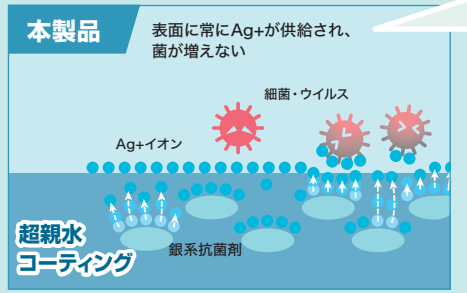

抗菌 × 抗ウイルス

アルコール拭き・次亜塩素酸ナトリウム OK

安心して使える
液晶保護フィルム

医療向け Hydro Ag+ VIRUS PLUS フィルム <富士フィルム(株)> を使用。

SIAA抗ウイルス加工(ISO21702)
SIAA抗菌(ISO22196) 取得

■抗ウイルス性能<ISO 21702準拠>

インフルエンザ
ウイルス
99.98%
死滅 検出限界
(24時間)

新型コロナウイルス※1
99.4%
死滅 検出限界
(24時間)

銀系抗菌剤と超親水ポリマーを組み合わせることで、フィルムの表面が銀系抗菌剤でコーティングされ、膜中の銀系抗菌剤からも銀イオンが膜表面に常に供給されるため、長期間にわたり高い抗菌・抗ウイルス性能が持続します。

Hydro Ag+ VIRUS PLUS
フィルムは
ここが違う!

従来の銀系抗菌フィルム

■抗菌性能<JIS Z 2801 準拠>

黄色ブドウ球菌(グラム陽性菌) **99.99%** 死滅(24時間)
大腸菌(グラム陰性菌) **99.99%** 死滅(24時間)