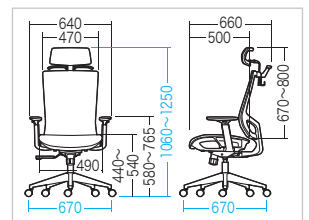

ポイント 6 メッシュ生地
蒸れにくく快適

メッシュ生地を座面と背もたれに使用。

心地よい弾力の
背もたれ。

座面の
メッシュ生地。

SNC-NET22BK ¥29,800(税抜価格)

ハンガー付きメッシュチェア

キャスター 肘・上下調節 連動シンクロッキング ノックダウン組立式 大物製品 耐荷重 80kg

■サイズ/ 外寸・重量/W670×D670×H1060~1250mm・13.2kg
背もたれ/W470×H670~800mm
座面(座面調節)/W490×D500mm(H440~540mm)