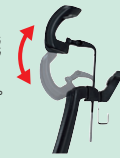

1.長時間のデスクワークは**疲れる**…
2.脱いだ上着の**置き場所がない**…

テレワークでも オフィスでも

ハイバック+ヘッドレストで 長時間の作業をサポート!

ハンガー付きメッシュチェア

シワにならない。置き場に困らない。

上着を掛けておける
ハンガー付き!

長時間でも作業に集中できる 6つのポイント

ポイント 1 頭部まで支えてくれる
ハイバック

ポイント 2 リフレッシュできる
シンクロッキング
機能付き

背もたれと座面が同調しながら
可動するので、体に負担を
かけずにリラックスできます。
ロックの固さ調節や、
3段階の角度固定もできます。

ポイント 3 ヘッドレスト
角度調節可能

頭の高さや向きに合わせて調節できます。

ポイント 4 腕が疲れにくい
肘あて付き

肘あての高さも調節できます。

ポイント 5 抜群の
座り心地

座面はクッション性が高く
長時間座っても疲れない。