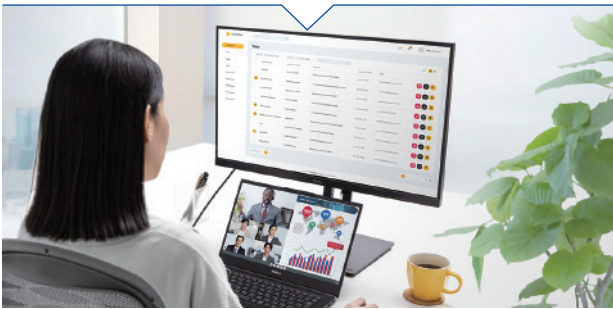

多機能スタンドディスプレイで生産性UP

iiyama ProLite XUB シリーズ

多機能スタンドで利便性と快適性UP!

使い勝手に
優れた機能

昇降・画面チルト・90°回転・スウィーベル機能を搭載した多機能スタンドモデルなら、設置状況や用途、表示コンテンツに合ったポジション調整が可能です。

昇降スタンド機能で ノートPCとの縦並び表示が可能

スペース的にマルチディスプレイ環境構築が難しい場合でも、昇降スタンド機能を活用することにより、ノートPCと外付けディスプレイの上下2画面運用を、省スペースで実現可能です。

※お使いのパソコンに外付けディスプレイを接続する際、別途変換ケーブルが必要となる場合がございます。お使いのパソコンの出力端子と外付けディスプレイの入力端子をご確認ください。

おすすめ業種 ● 建築業 ● 小売業 ● サービス業 ● 運輸・通信業 ● 金融・保険業 ● 不動産業 ● 医療 ● 自治体 ● 文教

昇降・チルト機能で 疲れにくい姿勢で作業可能

高さや角度を調整すれば、負担の少ない姿勢で作業しやすい！

ノートPCのみの環境だと背中が曲がり首や腰に負担のかかる姿勢になりがち…

画面の小さいノートPCでの作業が続くと、背中が曲がりやすく、首や腰に負担のかかる姿勢になりがち。お好みの高さや角度に調整し、無理のないポジションに合わせることが可能！疲労感が低減され、よりお仕事に集中できる環境が整います。

おすすめ業種 ● 建築業 ● 小売業 ● サービス業 ● 運輸・通信業 ● 金融・保険業 ● 不動産業 ● 医療 ● 自治体 ● 文教

ピボット機能で 縦横使い分けで作業効率UP

コンテンツを縦長表示できるピボット (90°回転) 機能*は、表計算ソフトでの作業やWEBサイト閲覧、コーディングなど、多様な業務シチュエーションにおいて効率化が期待できます。

※28型以上のモデルにはピボット (90°回転) 機能は搭載していません。

おすすめ業種 ● 建築業 ● 小売業 ● 金融・保険業 ● 不動産業 ● 医療 ● 自治体

21.5型 Full HD (1920×1080) IPS方式パネル XUB2293HS-B4