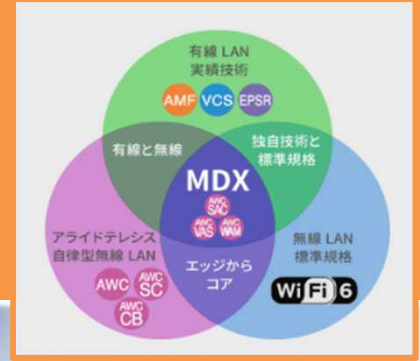

Wi-Fi6対応 第二世代アクセスポイント

Wi-Fi6×アライド独自の技術で無線LANがネットワークの主役に

MDX (Multi-Dimensional Exchange) は、無線LAN端末の左右の動きだけでなく上下左右時間(過去)を含めた多次元管理を可能にします。これはWi-Fi6とアライドテレシス独自の技術(AWC)を組み合わせることで実現し、重要性が高まる無線LANネットワークに高い拡張性と信頼性、冗長性を提供します。

AT-TQ6702 GEN2

標準価格 (税別) ¥189,000

8ストリームMU-MIMO対応モデル
理論値最大 4,8Gbpsの高速通信を実現

※1 対応予定

AT-TQm6702 GEN2

標準価格 (税別) ¥138,000

TQ6702 GEN2と同じハードウェアスペックでありながら基本的な機能に絞ったコストパフォーマンスに優れたモデル

製品名	AT-TQ6702 GEN2	AT-TQm6702 GEN2
AT-Vista Manager EX 最大管理台数	3,000台	100台
最大接続台数	1ラジオにつき500台	1ラジオにつき500台