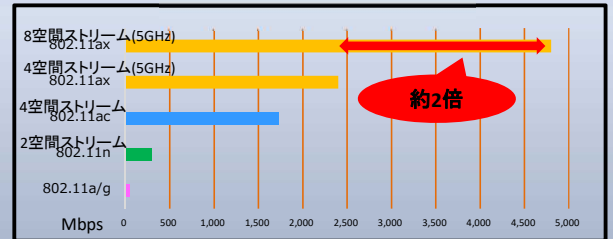

AT-TQ6702 GEN2

標準価格 (税別) ¥189,000

8ストリームMU-MIMO対応モデル
理論値最大 4,8Gbpsの高速通信を実現

※1 対応予定

AT-TQm6702 GEN2

標準価格 (税別) ¥138,000

TQ6702 GEN2と同じハードウェアスペックでありながら基本的な機能に絞ったコストパフォーマンスに優れたモデル

製品名	AT-TQ6702 GEN2	AT-TQm6702 GEN2
AT-Vista Manager EX 最大管理台数	3,000台	100台
最大接続台数	1ラジオにつき500台	1ラジオにつき500台

AT-TQ6602 GEN2

標準価格 (税別) ¥147,000

4ストリームMU-MIMO対応モデル
理論値最大 2,4Gbpsの高速通信を実現

※1 対応予定

AT-TQm6602 GEN2

標準価格 (税別) ¥107,000

TQ6602 GEN2と同じハードウェアスペックでありながら基本的な機能に絞ったコストパフォーマンスに優れたモデル

製品名	AT-TQ6602 GEN2	AT-TQm6602 GEN2
AT-Vista Manager EX 最大管理台数	3,000台	100台
最大接続台数	1ラジオにつき500台	1ラジオにつき500台