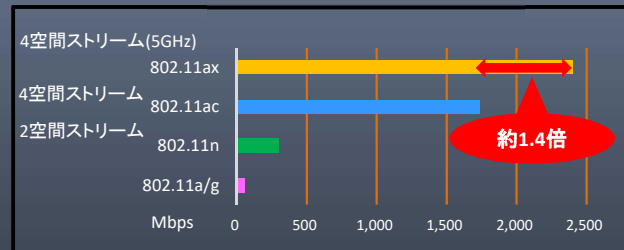

AT-TQ6602 GEN2

標準価格 (税別) ¥147,000

4ストリームMU-MIMO対応モデル
理論値最大 2,4Gbpsの高速通信を実現

※1 対応予定

AT-TQm6602 GEN2

標準価格 (税別) ¥107,000

TQ6602 GEN2と同じハードウェアスペックでありながら基本的な機能に絞ったコストパフォーマンスに優れたモデル

製品名	AT-TQ6602 GEN2	AT-TQm6602 GEN2
AT-Vista Manager EX 最大管理台数	3,000台	100台
最大接続台数	1ラジオにつき500台	1ラジオにつき500台

AT-TQ6702 GEN2/AT-TQm6702 GEN2 AT-TQ6602 GEN2/AT-TQm6602 GEN2

- IEEE802.11ax準拠
- 5GHz : 8 x 8双方向MU-MIMO
- 2.4GHz : 4 x 4双方向MU-MIMO
- 2ラジオ
- 最大通信速度 : 4.8Gbps
- ポート構成 : 100/1000/2.5G/5G-T (マルチギガ対応) x 2
- PoE+ (30W)受電稼働