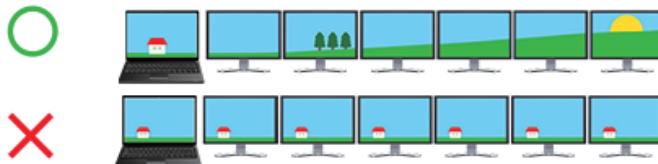

マルチディスプレイ接続ガイド OKパターンとNGパターンをご紹介します

表示できる接続例、表示できない接続例をWEBで紹介しています。

詳しくは
こちらへ

ディスプレイアダプタ製品の詳細は裏面へ