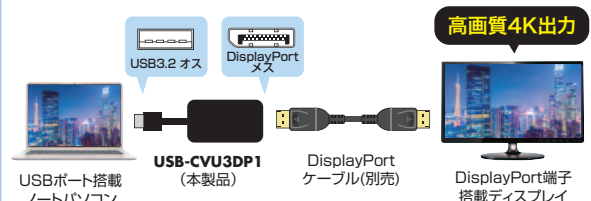

使用例

高画質4K出力

USB-CVU3DP1

USB 3.2/3.1/3.0 Windows 11 10 8.1 8 7 macOS

USB3.2-DisplayPortディスプレイアダプタ(4K対応)

¥17,800 (税抜価格)

4K @30Hz

DisplayPortがないノートパソコンに最適。
DisplayPortがないノートパソコンや、4K出力に対応していないパソコンからでも本製品で4K出力できます。

USBポートからDisplayPort信号に変換し、4K対応のDisplayPort映像出力ができる。

RoHS
6:10

バス
パワー

●最大4K(3840×2160/30Hz)出力に対応しており4K対応のパソコン用モニターなどで高精細な4K解像度をそのまま出力することができます。
■サイズ・重量:W82.5×D46×H15mm(ケーブル含まず)約46g

使用例

高画質4K出力

こちらもオススメ!

フルHD対応タイプとLANポート付きアダプタ