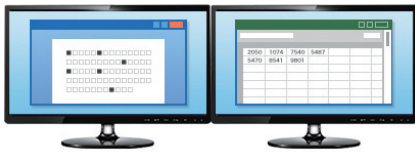

4K非対応のパソコンでも

4K出力できる! ディスプレイアダプタ

パソコンのUSBポートからディスプレイに高解像度で出力。

グラフィックボードを変更しなくても
ディスプレイの増設が手軽にできる。

point
01

2種類の表示モードから選べる

画面を広く使いたい時に

1 拡張モード(マルチディスプレイ対応)

使用例

エクセルやワードなど
複数のウィンドウ
を表示

ネットを見ながら株価を確認
複数の情報に
同時アクセス

複数の同じ画面が必要な時に

2 複製モード(ミラーリング対応)

使用例

同じ画面を
複数人で共有

プロジェクターを
使ったプレゼンなど

point
02

最大6台まで同時に接続できる

グラフィックボードを
変更しなくても
ディスプレイの増設が可能。

1台のパソコンに対し、最大6台まで接続してマルチディスプレイ化できます。
ディスプレイ1台につきディスプレイアダプタを1個使用します。

*複数のディスプレイに出力する場合、フルHD解像度以下になります。
*ディスプレイ1台につき製品を1個使用します。
接続数に合うUSBハブなどをご用意ください。

USBポートからDisplayPort信号に変換し、4K対応のDisplayPort映像出力ができる。

RoHS
6:10

バス
パワー

●最大4K(3840×2160/30Hz)出力に対応しており4K対応のパソコン用モニターなどで高精細な4K解像度をそのまま出力することができます。
■サイズ・重量:W82.5×D46×H15mm(ケーブル含まず)約46g

使用例

高画質4K出力

こちらもオススメ!

フルHD対応タイプとLANポート付きアダプタ