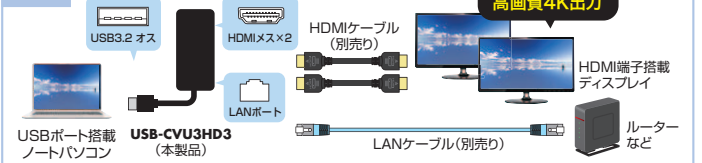

USBポートから4K対応のHDMI×2出力、ギガビット対応LANポートに変換できる。

USB-CVU3HD3

USB 3.2/3.1/3.0 Windows 11 10 8.1 8 7 macOS

USB3.1-HDMIディスプレイアダプタ(4K対応・2出力・LANポート付き)

¥21,800 (税抜価格)

4K @60Hz

使用例

高画質4K出力