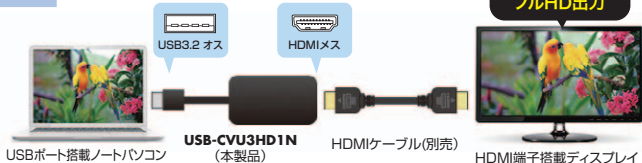

USBポートからDisplayPort信号に変換し、4K対応のDisplayPort映像出力ができる。

RoHS
6:10

バス
パワー

●最大4K(3840×2160/30Hz)出力に対応しており4K対応のパソコン用モニターなどで高精細な4K解像度をそのまま出力することができます。
■サイズ・重量:W82.5×D46×H15mm(ケーブル含まず)約46g

使用例

高画質4K出力

こちらもオススメ!

フルHD対応タイプとLANポート付きアダプタ

USBポートからHDMIに変換し、フルHD解像度で映像出力できる。

USB-CVU3HD1N

USB 3.2/3.1/3.0 Windows 11 10 8.1 8 7 macOS

USB3.2-HDMIディスプレイアダプタ(1080P対応)

¥14,800 (税抜価格)

1080p (FullHD)

使用例

フルHD出力

USBポートから4K対応のHDMI×2出力、ギガビット対応LANポートに変換できる。

USB-CVU3HD3

USB 3.2/3.1/3.0 Windows 11 10 8.1 8 7 macOS

USB3.1-HDMIディスプレイアダプタ(4K対応・2出力・LANポート付き)

¥21,800 (税抜価格)

4K @60Hz

使用例

高画質4K出力