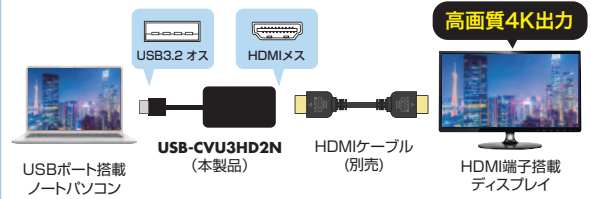

こちら
CHECK!

マルチディスプレイ接続ガイド OKパターンとNGパターンをご紹介します

表示できる接続例、表示できない接続例をWEBで紹介しています。

詳しくは
こちらへ

ディスプレイアダプタ製品の詳細は裏面へ

パソコンのUSBポートからディスプレイに高解像度で出力。

USB-CVU3HD2N

USB 3.2/3.1/3.0 Windows 11 10 8.1 8 7 macOS

USB3.2-HDMIディスプレイアダプタ

¥18,800 (税抜価格)

4K @30Hz

HDMIがないノートパソコンに最適。
HDMIがないノートパソコンや、4K出力に対応していないパソコンからでも本製品で4K出力できます。

USBポートからHDMIに変換し映像出力できる USB-HDMIディスプレイアダプタ。

バス
パワー

●HDMIポートがないノートパソコンでも大画面に出力可能で、マルチディスプレイ化ができます。
■サイズ・重量:W91×D51×H19mm(ケーブル含まず)約63g

使用例

高画質4K出力

USB-CVU3DP1

USB 3.2/3.1/3.0 Windows 11 10 8.1 8 7 macOS

USB3.2-DisplayPortディスプレイアダプタ(4K対応)

¥17,800 (税抜価格)

4K @30Hz

DisplayPortがないノートパソコンに最適。
DisplayPortがないノートパソコンや、4K出力に対応していないパソコンからでも本製品で4K出力できます。

USBポートからDisplayPort信号に変換し、4K対応のDisplayPort映像出力ができる。

RoHS
6:10

バス
パワー

●最大4K(3840×2160/30Hz)出力に対応しており4K対応のパソコン用モニターなどで高精細な4K解像度をそのまま出力することができます。
■サイズ・重量:W82.5×D46×H15mm(ケーブル含まず)約46g

使用例

高画質4K出力

こちらもオススメ!

フルHD対応タイプとLANポート付きアダプタ