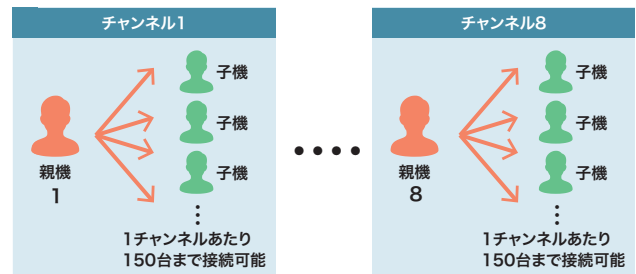

簡単
設定

親機にも子機にも 切替えできる

New おすすめ機種

親機1台から多数の子機に発信。
親機・子機の切替え可能。

MM-WGS3
ワイヤレスガイドシステム
¥37,000 (税抜価格)

電池残量・チャンネル
表示
ディスプレイ

親機・子機
切替え

イヤホン

ストラップ 充電ケーブル

■サイズ:
約W43×D20×H80.7mm
■重量:約65g

充電して繰り返し使えます。

クリップでの取付けも可能。

確認しやすい
ディスプレイ

✓ 1チャンネル150台まで接続可能。
最大8チャンネル(グループ)使用可能。

30チャンネルの中から最大8チャンネルまで同時使用できる。1チャンネルあたり150台の接続が可能。

✓ 盗聴防止モード付き

別のグループが同じCHに設定しても通話内容が聞こえない盗聴防止モード付き

✓ 子機から最大2台双方向通信できる

子機から最大2台の発信が可能。
子機からの音声は全員聞くことができる。

通信距離 最大約 100m	連続使用時間 最大約 12-15 時間	電源/充電式 充電 3~5 時間	8 チャンネル 同時使用可能
-------------------------	-------------------------------	----------------------------	--------------------------