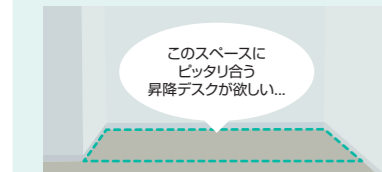

サンワサプライの「電動上下昇降デスク」ラインナップ

デスクワーク中に、立ったり座ったりして体を動かせば

健康増進

- ・血流、代謝の改善
- ・疲労の軽減

& 作業効率UP

- ・気分転換、集中力の向上
- ・コミュニケーション活性化

幅100mmきざみで選べるから、置きたい場所にぴったりフィット。

オフィスにオススメ	昇降範囲 700~1150mm	デスク幅 1200~1800mm	高さメモリー 最大3	障害物検知機能
-----------	--------------------	---------------------	---------------	---------

ERD-E series

特注可能	グリーン購入法	ホルムアルデヒド軽減	詳しくはWEBへ
納期お問合せ	ノックダウン	大物製品	

幅100mm単位でオーダー

天板耐荷重
80kg※1

特長

横幅が100mm単位で選べるから、ピッタリのサイズが見つかる。

高さが一目でわかるインジケータ搭載。コントローラーは高さが分かるインジケータを搭載。高さを3ヶ所まで保存できるメモリー機能付き。

ERD-Eシリーズ ラインナップ。