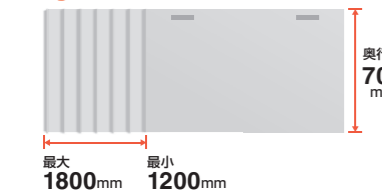

サンワサプライの「電動上下昇降デスク」ラインナップ

デスクワーク中に、立ったり座ったりして体を動かせば

健康増進

- ・血流、代謝の改善
- ・疲労の軽減

& 作業効率UP

- ・気分転換、集中力の向上
- ・コミュニケーション活性化

幅100mmきざみで選べるから、置きたい場所にぴったりフィット。

オフィスにオススメ	昇降範囲 700~1150mm	デスク幅 1200~1800mm	高さメモリー 最大3	障害物検知機能
-----------	--------------------	---------------------	---------------	---------

ERD-E series

特注可能	グリーン購入法	ホルムアルデヒド軽減	詳しくはWEBへ
納期お問合せ	ノックダウン	大物製品	

幅100mm単位でオーダー

天板耐荷重
80kg※1

特長

横幅が100mm単位で選べるから、ピッタリのサイズが見つかる。

高さが一目でわかるインジケータ搭載。コントローラーは高さが分かるインジケータを搭載。高さを3ヶ所まで保存できるメモリー機能付き。

ERD-Eシリーズ ラインナップ。

D(奥行き) W(幅)	D700		
	品番	税抜価格	サイズ / 梱包
ERD-E12070W	ERD-E12070W	¥160,000	W1200×D700×H700~1150mm-46.2kg 3個口/1275×265×315mm-27.6kg, 1270×770×45mm-16.4kg, 720×200×115mm-8.9kg
ERD-E14070W	ERD-E13070W	¥162,000	W1300×D700×H700~1150mm-47.5kg 3個口/1275×265×315mm-27.6kg, 1370×770×45mm-17.8kg, 720×200×115mm-8.9kg
ERD-E16070W	ERD-E14070W	¥164,000	W1400×D700×H700~1150mm-48.8kg 3個口/1275×265×315mm-27.6kg, 1470×770×45mm-19.2kg, 720×200×115mm-8.9kg
	ERD-E15070W	¥166,000	W1500×D700×H700~1150mm-50.1kg 3個口/1275×265×315mm-27.6kg, 1570×770×45mm-20.6kg, 720×200×115mm-8.9kg
	ERD-E16070W	¥168,000	W1600×D700×H700~1150mm-51.4kg 3個口/1275×265×315mm-27.6kg, 1670×770×45mm-22kg, 720×200×115mm-8.9kg
	ERD-E17070W	¥170,000	W1700×D700×H700~1150mm-52.7kg 3個口/1275×265×315mm-27.6kg, 1770×770×45mm-23.5kg, 720×200×115mm-8.9kg
	ERD-E18070W	¥172,000	W1800×D700×H700~1150mm-54.0kg 3個口/1275×265×315mm-27.6kg, 1870×770×45mm-24.9kg, 720×200×115mm-8.9kg