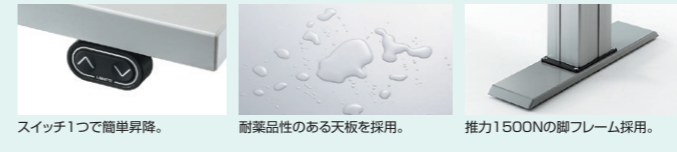

特長

昇降操作簡単。

工場などでの作業台に最適な仕様。

スイッチ1つで簡単昇降。

耐薬品性のある天板を採用。

推力1500Nの脚フレーム採用。

他にも、ケーブルをまとめて収納できるカバー・疲労軽減マットなどの、昇降デスクがもっと快適になるオプションを取り揃えております。

※1:中心耐荷重は50kg ※2:中心耐荷重は100kg ※掲載の昇降デスクは全て、電気用品安全法(PSE)技術基準適合品です。

最新情報は弊社WEBサイトで <https://www.sanwa.co.jp/>

サンワサプライ株式会社

岡山 サプライセンター / 〒700-0825 岡山県岡山市北区田町1-10-1
東京 サプライセンター / 〒140-8566 東京都品川区南大井6-5-8
札幌 TEL.011-611-3450 仙台 TEL.022-257-4639 大阪 TEL.06-6395-5310 福岡 TEL.092-471-6721

TEL.086-223-3311 FAX.086-223-5123
TEL.03-5763-0011 FAX.03-5763-0033
名古屋 TEL.052-453-2031

※記載の内容は2022年9月現在のものです。改良のため予告なしに仕様を変更することがあります。
※記載の社名および製品名は各社の商標または登録商標です。※製品の色は実際と若干異なる場合があります。
※本チラシ内の画像、素材、その他全ての内容は、全て弊社が著作権を保有します。
※本チラシ内の画像、素材、その他全ての内容は弊社および弊社製品紹介にのみご利用いただけます。(転載、二次利用、複製、出版)
それ以外のご利用およびデータの改変は、事前に弊社の書面による許諾が限りお断りさせていただきます。 CC/Al/ET

昇降デスクラインナップチラシ PDF220818_01