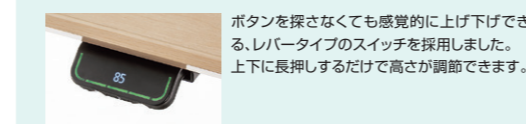

立ち・座りを切り替えて作業効率アップ。

スマホで高さ調整

スマートフォン専用アプリやパソコンのソフトウェアで操作・目標管理などが行える。

オプションで引き出し、CPUボックスを取付け可能。事務デスク感覚で使用できる。

4タイプから選べる、天板カラーバリエーション。

ERD-M series

特長

感覚的に操作できる、レバータイプのスイッチ。

- ディスプレイ搭載 ... 現在の高さがひと目でわかります。
- メモリー機能 ... 高さを最大4つまで保存できます。
- 自動昇降機能 ... ダブルクリックで記憶した高さへ昇降します。
- リマインダー機能 ... 立つ時間を設定・お知らせします。

※構造上高い位置にした際に、左右へ揺らさずと揺れが発生します。左右の動きが激しくなるとリフティングコラムの故障の原因となります。移動を行う際には必ず位置を最下部にし、引きずらないよう持ち上げてください。