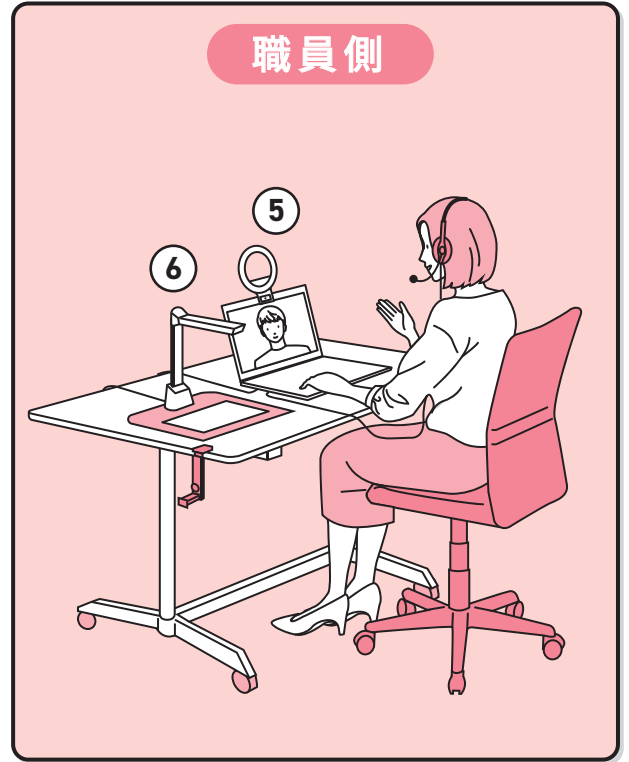

オンライン窓口 おすすめ製品特集

これだけ揃えればすぐに始められます!

住民側のオンライン窓口システムにおすすめの製品

1 フェルト製パネル+デスク+チェアで、個人ブースが簡単に作れる。

パーティションブース

様々なレイアウトが可能。

背面に配置することができます。

吸音効果があるので周囲を気にせず
職員と会話ができるパーティションブース。