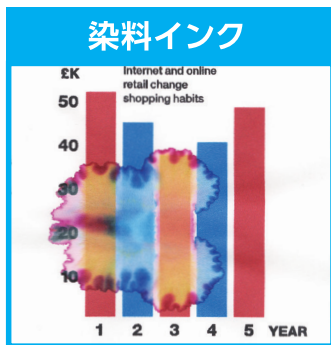

A4 カラー モノクロ文書

約**25**ipm*

業務プリント支える 耐久性

高頻度の稼働もしっかり支えます。

耐久枚数

30万ページ*

*測定データおよび測定条件については、ホームページをご覧ください。耐久性の数値は参考値です。

全色顔料インク

細かい文字や図面もくっきり鮮やかにプリント

＼ 水に濡れても滲みにくい /

*印刷した用紙を水に濡らした環境は、エプソンが保証するものではありません。

充実の無線LAN搭載

無線LAN (5GHz) 対応

電波干渉が起きにくく安定した
通信が可能です。

△
スマートフォンなど
を使用する帯域のため
混雑している

○
基本的にルーターを
使用する帯域のため
使用機器が少なく電波
干渉が起りにくい