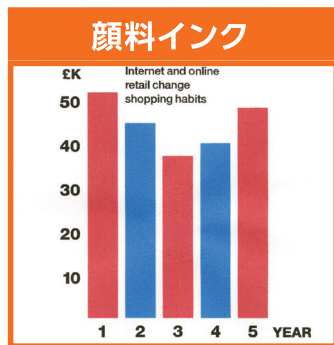

全色顔料インク

細かい文字や図面もくっきり鮮やかにプリント

＼ 水に濡れても滲みにくい /