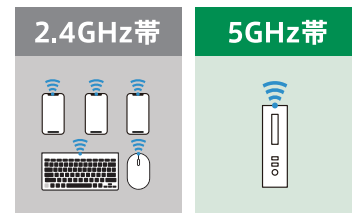

細かい文字や図面もくっきり鮮やかにプリント

＼ 水に濡れても滲みにくい /

*印刷した用紙を水に濡らした環境は、エプソンが保証するものではありません。

充実の無線LAN搭載

無線LAN (5GHz) 対応

電波干渉が起きにくく安定した
通信が可能です。

△
スマートフォンなど
を使用する帯域のため
混雑している

○
基本的にルーターを
使用する帯域のため
使用機器が少なく電波
干渉が起りにくい