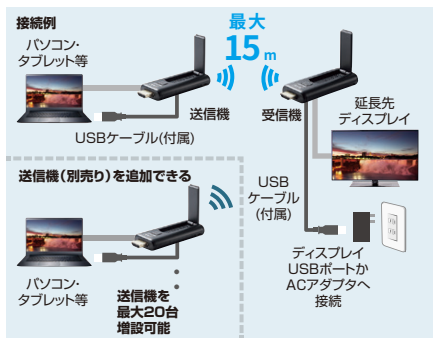

Full HD 1080	最大距離15m
HDCP対応	

# 複数台のパソコンの画面をディスプレイ1台に映す

## ■ 送信機を20台まで増設可能。

ワイヤレスHDMIエクステンダー  
**VGA-EXWHD9**  
¥78,000 (税抜価格)

増設用・送信機(別売り)  
**VGA-EXWHD9TX** ¥44,000 (税抜価格)

Full HD 1080 最大距離15m HDCP対応 映像一時OFF