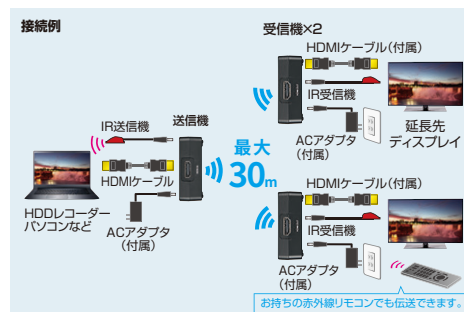

Full HD 1080 最大距離15m HDCP対応 映像一時OFF

Type-C接続 増設用・送信機(別売り) **新価格**  
**VGA-EXWHD6CTX** ¥70,000 (税抜価格)

# パソコン1台の画面をディスプレイ2台に映す

## ■ 30m離れた場所に出力。

ワイヤレス分配HDMIエクステンダー(2分配)  
**VGA-EXWHD7N** **新価格**  
¥138,000 (税抜価格)

Full HD 1080 最大距離30m HDCP対応 赤外線リモコン対応

101 59 21 (mm)