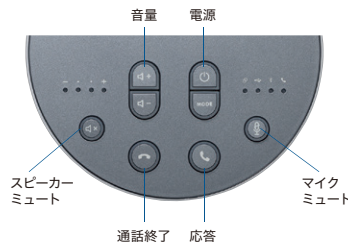

「ハイブリッド型」授業・講義

オンラインと対面で同時に行う「ハイブリッド型」授業や講義に、先生の声がしっかりクリアに聞こえ、後ろの方に座っている生徒の発言もしっかり拾います。

距離をとったオンライン会議

ソーシャルディスタンスをとった席で、大きい声を出さなくても発言者の声をしっかり拾います。

使用上のご注意

※同じ部屋で受信機2セット以上は使わないでください。 ※MM-BTMSP3MC/MM-BTMSP3CLの1つ1つの距離は最低1m以上あけてください。
 ※MM-BTMSP3MCの集音距離は約1.5mで、使用推奨人数は1～3人です。6台同時使用では約18人が最大使用人数になります。7.5m×9m程度の部屋の広さでの使用を推奨します。
 ※MM-BTMSP3をBluetoothでスマートフォンやパソコンと接続した場合、接続できる台数は最大5台になります。

増設用スピーカー&イヤホンはこちら

B スピーカーフォン

受信機を使えば最大6台まで増設できる。増設用スピーカーフォン。

Bluetooth会議スピーカーフォン

MM-BTMSP3MC

¥60,000 (税抜価格)

連続使用時間
再生 **18h**
通話 **18h**
待受 **300h**

自在にコントロールできるボタンを搭載

様々なシーンに使える2種類の接続方法

C クリップ式マイク

クリップ式で胸元に取り付け！小型のBluetoothマイク。

Bluetooth会議スピーカーフォン

MM-BTMSP3CL

¥60,000 (税抜価格)

連続使用時間
再生 **12h**
通話 **12h**
待受 **200h**

※通信距離は理論値です。