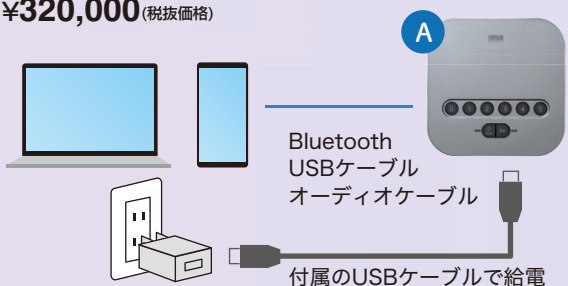

スピーカーフォンを増設できるから

広～い会場でも声が届く!

Bluetooth会議スピーカーフォン

MM-BTMSP3

¥320,000 (税抜価格)

計**6**台まで増設できる
(組み合わせは自由)

(別売り) (別売り) (別売り) (別売り) (別売り) (別売り)

ソーシャルディスタンスを保ち、発言者の声をしっかり拾う

「ハイブリッド型」授業・講義

オンラインと対面で同時に行う「ハイブリッド型」授業や講義に、先生の声がしっかりクリアに聞こえ、後ろの方に座っている生徒の発言もしっかり拾います。

距離をとったオンライン会議

ソーシャルディスタンスをとった席で、大きい声を出さなくても発言者の声をしっかり拾います。

使用上のご注意

※同じ部屋で受信機2セット以上は使わないでください。 ※MM-BTMSP3MC/MM-BTMSP3CLの1つ1つの距離は最低1m以上あけてください。
 ※MM-BTMSP3MCの集音距離は約1.5mで、使用推奨人数は1～3人です。6台同時使用では約18人が最大使用人数になります。7.5m×9m程度の部屋の広さでの使用を推奨します。
 ※MM-BTMSP3をBluetoothでスマートフォンやパソコンと接続した場合、接続できる台数は最大5台になります。