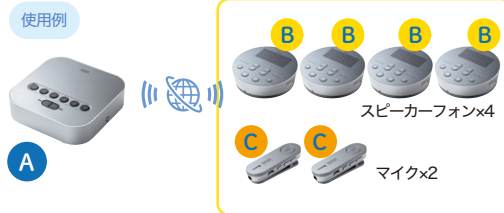

スピーカーフォンを増設できるから

広～い会場でも声が届く!

Bluetooth会議スピーカーフォン

MM-BTMSP3

¥320,000 (税抜価格)

計**6**台まで増設できる
(組み合わせは自由)

(別売り) (別売り) (別売り) (別売り) (別売り) (別売り)

ソーシャルディスタンスを保ち、発言者の声をしっかり拾う

「ハイブリッド型」授業・講義

オンラインと対面で同時に行う「ハイブリッド型」授業や講義に、先生の声がしっかりクリアに聞こえ、後ろの方に座っている生徒の発言もしっかり拾います。

距離をとったオンライン会議

ソーシャルディスタンスをとった席で、大きい声を出さなくても発言者の声をしっかり拾います。

使用上のご注意

※同じ部屋で受信機2セット以上は使わないでください。 ※MM-BTMSP3MC/MM-BTMSP3CLの1つ1つの距離は最低1m以上あけてください。
 ※MM-BTMSP3MCの集音距離は約1.5mで、使用推奨人数は1～3人です。6台同時使用では約18人が最大使用人数になります。7.5m×9m程度の部屋の広さでの使用を推奨します。
 ※MM-BTMSP3をBluetoothでスマートフォンやパソコンと接続した場合、接続できる台数は最大5台になります。