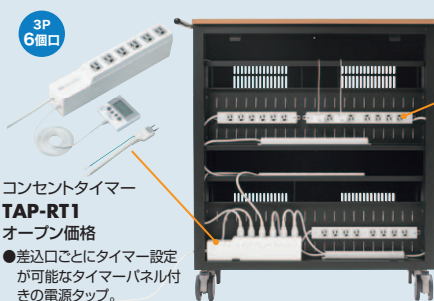

タブレットとアダプタ類の
収納は別室構造。

前扉は全開して側面にマ
グネット固定できるので、
機器が出し入れしやすい。

タブレットが出し入れ
しやすい縦型収納。

タブレット収納保管庫(44台収納)
CAI-CAB62LM

¥311,100 (税抜価格)

大型キャスター 鍵付き セキュリティワイヤー対応

ケーブル口 ノックダウン組立式 大物製品

- タブレットを複数台収納できる鍵付き保管庫です(収納部有効内寸:W33.5×D400×H290mm)。
- サイズ・重量:W900×D570×H1052mm・69kg

背面にタップ収納が可能

背面にはタップを収納できるスペースを設けています。また、タイマー付きタップ(TAP-RT1)を設置することで、タブレットの充電管理機能が追加できます。

コンセントタイマー
TAP-RT1
オープン価格

- 差込口ごとにタイマー設定可能なタイマーパネル付きの電源タップ。

工物件数タップ
3P
6個口

TAP-K6-03 オープン価格
(3P・6個口・0.3m)

TAP-KS6-1 ¥4,900 (税抜価格)
(3P・6個口・1m)