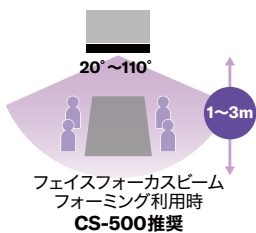

ハドルーム/小会議室、中規模会議室で

オールインワンタイプ

遠隔会議に必要なマイクとスピーカー、カメラ、映像出力 (HDMI) を内蔵したオールインワンタイプ！

オープンスペースにぴったり！

軽量・小型でインストールも楽々

マイクとカメラ、映像・音声出力 (HDMI) を内蔵し、接続するディスプレイのスピーカーを活用する、軽量・小型化タイプ！

どっちを選ぶ？

主な機能	CS-800	4~10名程度	CS-500	3~6名程度
SoundCap Eye™ ビームフォーミングマイク	✓		✓	
スマートフレーミング対応4Kカメラ	✓		✓	
自動ディスプレイ起動・モニターガイド	✓		✓	
画面共有 (DisplayLink 利用)	✓		✓	
USB1本接続 (音声 / 映像伝送)	※お手持ちのPCによってはDisplayLinkドライバーの事前インストールが必要です。	✓	✓	
フルレンジスピーカー内蔵	✓			(接続ディスプレイのスピーカーを利用)

接続イメージ

利用イメージ

オープンスペース

小規模会議室

中規模会議室

大会議室やセミナールームなど、大規模な遠隔会議ソリューションはこちら！

ユニファイドコミュニケーション
マイクスピーカーシステム
YVC-1000
希望小売価格
132,000円(税抜)

YVC-1000用拡張マイク
YVC-MIC1000EX
希望小売価格
33,000円(税抜)