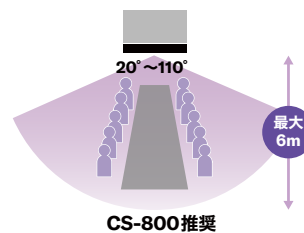

接続イメージ

利用イメージ

オープンスペース

小規模会議室

中規模会議室

大会議室やセミナールームなど、大規模な遠隔会議ソリューションはこちら！

ユニファイドコミュニケーション
マイクスピーカーシステム
YVC-1000
希望小売価格
132,000円(税抜)

YVC-1000用拡張マイク
YVC-MIC1000EX
希望小売価格
33,000円(税抜)