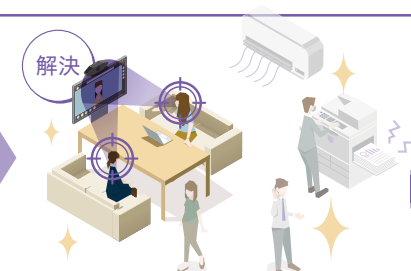

POINT
2

原因
使い方がわからない…

解決
モニター前に来るだけで、ディスプレイ自動起動。
使い方もディスプレイ表示で誰でも使える！

POINT
3

原因
エアコンやプリンター、周囲の会話など
マイクが騒音も拾ってしまう…

解決
角度×距離の掛け合わせで周囲の雑音を抑圧
話者の声をピンポイントで収音

さらに

さらに

中規模会議室でも
使える収音範囲

オープンスペース・ハドルルーム・中規模会議室
様々な会議空間を網羅！

言葉、表情、熱量がそのまま伝わる リモートコラボレーション時代の新しい ビデオコラボレーションシステム

ビデオサウンドバー
CS-800

希望小売価格：145,000円(税抜)

ビデオコラボレーションシステム
CS-500

希望小売価格：110,000円(税抜)

音の技術×感性×AIの組み合わせで、空間を共有するようなWeb会議を！

声を「見つけて」クリアに收音、オープンスペースでの遠隔会議を可能にする SoundCap Eye™

ヤマハの音の技術と映像&AIが融合、従来と一線を画す会話体験へ。
初搭載SoundCap Eye™により、カメラに映る人の方向以外からの雑音を抑圧。さらに、周囲の雑音を自動で学習し、最適なスピーカー音量に自動設定。さまざまな環境下でもクリアに映す、AI搭載広視野角4Kカメラと、Hexa-Microphoneによる3次元ビームフォーミングで、“一次元”違う明瞭な音声を提供。騒がしい環境下でも快適な遠隔コラボレーションを実現します。

ハドルーム/小会議室、中規模会議室で

オールインワンタイプ

遠隔会議に必要なマイクとスピーカー、カメラ、映像出力 (HDMI) を内蔵したオールインワンタイプ！

オープンスペースにぴったり！

軽量・小型でインストールも楽々

マイクとカメラ、映像・音声出力 (HDMI) を内蔵し、接続するディスプレイのスピーカーを活用する、軽量・小型化タイプ！

どっちを選ぶ？

主な機能	CS-800	4~10名程度	CS-500	3~6名程度
SoundCap Eye™ ビームフォーミングマイク	✓		✓	
スマートフレーミング対応4Kカメラ	✓		✓	
自動ディスプレイ起動・モニターガイド	✓		✓	
画面共有 (DisplayLink 利用)	✓		✓	
USB1本接続 (音声 / 映像伝送)	※お手持ちのPCによってはDisplayLinkドライバーの事前インストールが必要です。	✓	✓	
フルレンジスピーカー内蔵	✓			(接続ディスプレイのスピーカーを利用)