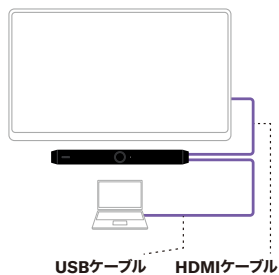

ハドルーム/小会議室、中規模会議室で

オールインワンタイプ

遠隔会議に必要なマイクとスピーカー、カメラ、映像出力 (HDMI) を内蔵したオールインワンタイプ！

オープンスペースにぴったり！

軽量・小型でインストールも楽々

マイクとカメラ、映像・音声出力 (HDMI) を内蔵し、接続するディスプレイのスピーカーを活用する、軽量・小型化タイプ！

どっちを選ぶ？

主な機能	CS-800	4~10名程度	CS-500	3~6名程度
SoundCap Eye™ ビームフォーミングマイク	✓		✓	
スマートフレーミング対応4Kカメラ	✓		✓	
自動ディスプレイ起動・モニターガイド	✓		✓	
画面共有 (DisplayLink 利用)	✓		✓	
USB1本接続 (音声 / 映像伝送)	※お手持ちのPCによってはDisplayLinkドライバーの事前インストールが必要です。	✓	✓	
フルレンジスピーカー内蔵	✓			(接続ディスプレイのスピーカーを利用)

接続イメージ

利用イメージ

オープンスペース

小規模会議室

中規模会議室

大会議室やセミナールームなど、大規模な遠隔会議ソリューションはこちら！

ユニファイドコミュニケーション
マイクスピーカーシステム
YVC-1000
希望小売価格
132,000円(税抜)

YVC-1000用拡張マイク
YVC-MIC1000EX
希望小売価格
33,000円(税抜)