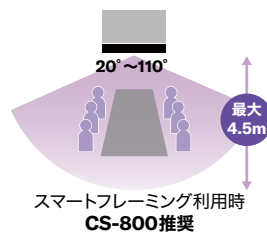

接続イメージ

利用イメージ

オープンスペース

小規模会議室

中規模会議室

大会議室やセミナールームなど、大規模な遠隔会議ソリューションはこちら！

ユニファイドコミュニケーション
マイクスピーカーシステム
YVC-1000
希望小売価格
132,000円(税抜)

YVC-1000用拡張マイク
YVC-MIC1000EX
希望小売価格
33,000円(税抜)