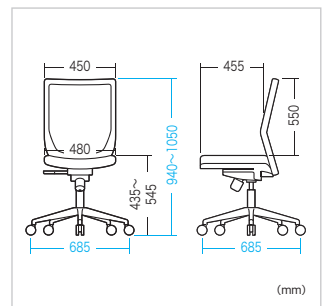

Point 1 シンクロ
ロッキング機能。

座面と背もたれが連動して
可動するシンクロロッ
キング機能付き、硬さの
調節も可能。

Point 2 耐荷重110kgを
実現。

4級シリンダーを採用し、
耐荷重110kgを実現。

Point 4 背面は通気性の
よいメッシュ素材。

Point 3 座面はへたりにくい
モールドウレタン。

安定感のある分厚い座面で、
へたりにくく、体重の重い方でも
おしりが痛くなりません。

SNC-E11シリーズ 各¥45,800 (税抜価格) 海洋プラスチックメッシュチェア

グリーン 購入法	エコ商品 ねっと	キャスター	シンクロ ロッキング機能	耐荷重 110kg
		ノックダウン 組立式	大物製品	

■サイズ重量/
外寸/約W685×D685×H940~1050mm・21kg
背もたれ/W450×H550mm
座面/W480×D455×H435~545mm
脚幅/685mm

SNC-E11BK
(ブラック)

SNC-E11BL
(ブルー)

レバー1本で座面の高さ調節ができる
ガス圧リフト装置付き。

オプション

チェア用肘パーツ
SNC-ARM8
¥7,900 (税抜価格)

サンワサプライ株式会社

岡山 サプライセンター / 〒700-0825 岡山県岡山市北区田町1-10-1 TEL.086-223-3311 FAX.086-223-5123
東京 サプライセンター / 〒140-8566 東京都品川区南大井6-5-8 TEL.03-5763-0011 FAX.03-5763-0033
札幌 TEL.011-611-3450 仙台 TEL.022-257-4638 名古屋 TEL.052-453-2031
大阪 TEL.06-6395-5310 広島 TEL.082-264-2716 福岡 TEL.092-471-6721