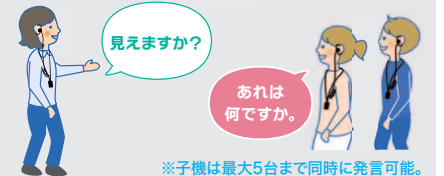

人数・状況により、親機・子機を使い分けてきて便利！

双方向通信

通信距離
約**100m**

連続使用時間
親機モード 約**9**時間
子機モード 約**13**時間

電源/充電式
充電**3**時間

4チャンネル
同時使用可能

ワイヤレスガイドシステム

MM-WGS4

¥47,000 (税抜価格)

親機・子機の
個数管理が
楽々

※セット内容は1台のみです。
通信には2台以上のご購入が必要です。
■サイズ:重量:W32×D23×H65mm・36g(クリップ含む)

音声を**多人数**に
ワイヤレスで一斉送信

説明員(親機)1人に対して
見学者(子機)255人まで

子機からも通話できる

双方向通信

子機からの質問に親機が答えるなど
双方向の会話ができます。
(親機からの声は全員聞くことができます)

細かい設定不要!

すぐに使える

一度チャンネルを設定すれば、電源を
切っても再設定は不要。

Point 1 親機・子機をかんたん切替え!

ボタンを押すだけで
設定できる。

Point 2 増設もあつという間!

人が増えた場合、
もう1つ購入するだけ。

便利に使えるオプション品