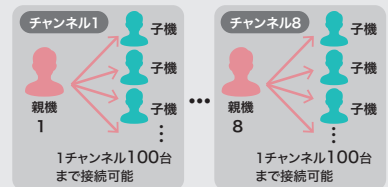

充電器

MM-WGS4を10台同時充電

ワイヤレスガイド用充電器
(10台用)

MM-WGS4-CL1
¥57,000 (税抜価格)

■充電時間:約3時間(電池残量1%~100%までの目安)
■サイズ:重量:W212×D91×H65mm・280g(ACアダプタを除く)

交換用
ヘッドセット

予備、取り替え用に。

ワイヤレスガイド用
ヘッドセット

MM-WGS4-HS1
¥6,000 (税抜価格)

聞くだけシンプル機能の子機で、1度の充電で使用時間が長い!

通信距離
約40~60m

連続使用時間
親機: 約12~15時間
子機: 約40~45時間

電源/電池式
単三乾電池×2本
※充電式電池にも対応

8チャンネル
同時使用可能

1チャンネル100台まで
接続可能。
最大8チャンネル使用可能。

いつもの声音で
しっかり声が届く

騒音が大きい場所ではいつもの声量で、
静かな場所では小声で話してもクリアな
音声相手に届く。

親機 専用 ワイヤレスガイドシステム(親機)
MM-WGS2TN ¥32,000 (税抜価格)

クリップマイク ■サイズ・重量:W46.5×D26×H95mm・約54g
ストラップ付き

子機 専用 ワイヤレスガイドシステム(子機)
MM-WGS2RN ¥29,000 (税抜価格)

イヤホン ■サイズ・重量:W46.5×D26×H95mm・約50g
ストラップ付き