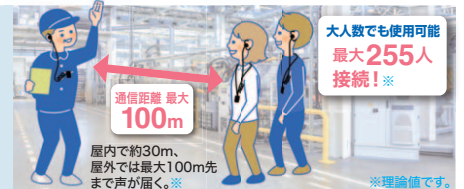

¥47,000 (税抜価格)

親機・子機の
個数管理が
楽々

※セット内容は1台のみです。
通信には2台以上のご購入が必要です。
■サイズ:重量:W32×D23×H65mm・36g(クリップ含む)

音声を**多人数**に
ワイヤレスで一斉送信

説明員(親機)1人に対して
見学者(子機)255人まで

子機からも通話できる

双方向通信

子機からの質問に親機が答えるなど
双方向の会話ができます。
(親機からの声は全員聞くことができます)

細かい設定不要!

すぐに使える

一度チャンネルを設定すれば、電源を
切っても再設定は不要。

Point 1 親機・子機をかんたん切替え!

ボタンを押すだけで
設定できる。

Point 2 増設もあつという間!

人が増えた場合、
もう1つ購入するだけ。

便利に使えるオプション品