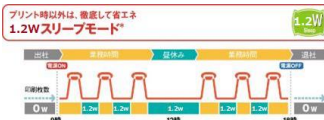

- ・自治体 (納税通知書)
- ・製造 (現品票)

A4 モノクロ LBP

A4モノクロ エントリーモデル

LBP122/121
(29ppm)

New

- コンパクト設計 WDH356×283×213mm
- 見やすい操作部 (1.8インチ/5行)
- A5/A6R 小サイズ紙対応
- 両面印刷標準
- トナー/ドラムCRG一体交換
- Wi-Fi接続によりモバイル印刷が簡単 (AirPrint/Mopria) (Wi-Fi ダイレクト接続)
- セキュリティ強化(TLS1.3、起動時改ざん検知無線対応/WPA2-Enterprise)

SOHO・小規模事務所・小売店舗

A4 モノクロ MFP

コピー、プリント、スキャンのシンプルモデル

MF273dw/272d
(29ppm)

*MF273dw：6月中旬発売予定

New

- コンパクト設計 WDH390×374×368mm (MF273dw)
- 見やすい操作部 (3.5インチ/5行)
- 両面印刷標準
- トナー/ドラムCRG一体交換
- Wi-Fi接続によりモバイル印刷が簡単 (AirPrint/Mopria) (Wi-Fi ダイレクト接続)
- セキュリティ強化(TLS1.3、起動時改ざん検知無線対応/WPA2-Enterprise)

SOHO・小規模事務所小売店舗

地球環境との「共生」、省エネ・再資源化「クローズドループリサイクル」

省エネ：消費電力を抑える性能・機能が充実

プリンターを使用しない時には、最少1.2Wのスリープモードに切り替わり、**余分な消費電力を抑えます**。※LBP450シリーズ

省エネ：スリープ中でも素早くスタート

オンデマンド定着方式によりスリープモードから素早く立ち上がり、ファーストプリント6.3秒*1、連続印刷はモノクロとも43枚/分*2の高速出力を実現します。