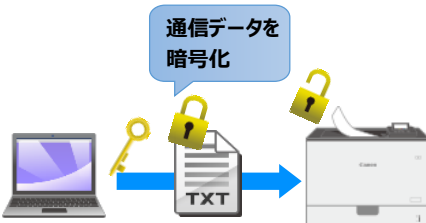

交換時はそれぞれのアイテムを手前に引き抜くだけのシンプルな構造。前カバーを開けるだけですべてのカートリッジにアクセスできます。

→トナーも用紙も手を汚さずに簡単交換！

■クローズアシスト機構

余計な力をかけなくても、給紙カセットがクローズ位置に近づくと心地よく引き込まれていき、しっかりと閉まります。

→使いやすい操作感！

■トナーシール自動巻取り

トナーカートリッジを本体に装着した状態で同梱。開梱後すぐに使い始めることができます。さらにカートリッジのシーリングテープを自動的に巻き取る機構を採用しました。

→プリンター設置時や交換時の手間を大幅に軽減

*各機能の対応機種につきましては、canon.jpをご確認ください。

もっと安心！

最新セキュリティ規格に対応

■留め置き印刷

印刷ジョブをプリンター内に一時保存する「留め置き印刷」で、印刷物の取り忘れによる情報漏洩を防ぐことができます。

■TLS1.3暗号化対応

機器間の通信の暗号化の最新規格（TLS1.3）にも対応し、安全に印刷業務を行えます。

■IEEE802.1X 認証

有線LAN接続時だけでなく、無線LAN接続時でも同様に認証されており、利用時のセキュリティを向上させております。

管理しやすい！

オンラインサポートサービス

NETEYE

いつもお客さまの機器を見守り、快適な使用環境を提供するNETEYEを無料でご利用いただけます。（要申込）

NETEYEホームページ→

■モニタリングサービス