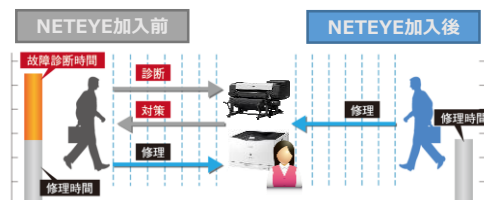

■トナーカートリッジ自動配送サービス

消耗品の残量を検知して自動で配送。消耗品の在庫切れによるトラブルを未然に防ぎます。→消耗品の発注作業不要！消耗品の管理削減！