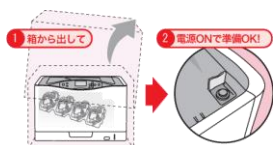

交換時はそれぞれのアイテムを手前に引き抜くだけのシンプルな構造。前カバーを開けるだけですべてのカートリッジにアクセスできます。

→トナーも用紙も手を汚さずに簡単交換！

■クローズアシスト機構

余計な力をかけなくても、給紙カセットがクローズ位置に近づくと心地よく引き込まれていき、しっかりと閉まります。

→使いやすい操作感！

■トナーシール自動巻取り

トナーカートリッジを本体に装着した状態で同梱。開梱後すぐに使い始めることができます。さらにカートリッジのシーリングテープを自動的に巻き取る機構を採用しました。

→プリンター設置時や交換時の手間を大幅に軽減

*各機能の対応機種につきましては、canon.jpをご確認ください。

もっと安心！

最新セキュリティ規格に対応

■留め置き印刷

印刷ジョブをプリンター内に一時保存する「留め置き印刷」で、印刷物の取り忘れによる情報漏洩を防ぐことができます。

■TLS1.3暗号化対応

機器間の通信の暗号化の最新規格（TLS1.3）にも対応し、安全に印刷業務を行えます。