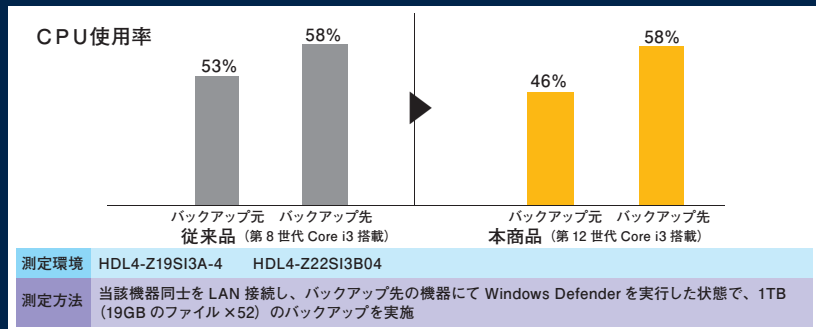

## インテル第12世代 Core i3 採用でパフォーマンス向上

推奨最大同時接続台数

旧モデル  
Gen8 Core i3

新モデル  
Gen12 Core i3

旧機種よりも CPU 性能が高く負荷にも強い為、より多くの PC を接続した場合でも安定した動作が実現可能です。

マルチタスクでも安定した動作を実現

高い処理能力で、Windows Defender やウイルス対策ソフトの利用などマルチタスクの状況でも快適にご使用できます。またバックアップ完了までの時間も短縮しています。