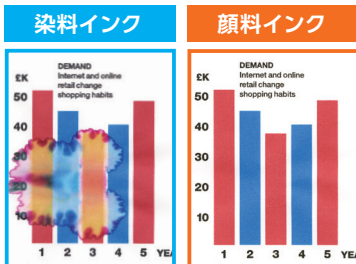

※1:測定データおよび測定条件については、ホームページをご覧ください。耐久枚数の数値は参考値です。 ※2:初回セットアップ時に使用したインクではなく、2回目以降に装着したインクカートリッジを使用して算出。 ※3:国際エネルギースタートアッププログラム測定方法のTEC基準に基づき、エプソン独自で算出。消費電力量はおお客様のプリンター使用状況によって異なります。測定条件については、エプソンのホームページをご覧ください。

*本媒体上の他者商標の帰属先は、エプソンのホームページをご確認ください。

PX-S730の魅力

導入コストが安い

導入しやすい本体価格で
ビジネス業務を支える
A4カラープリンター

導入しやすい本体価格ながら、ビジネス
業務を支える充実の基本機能を備えた
A4カラープリンターです。

手軽に導入
しやすい

省スペースとデザイン性

省スペースとデザイン性を両立

幅425mm×奥行378mmのコンパクトボディだから
狭いカウンターや店舗のバックヤードにもすっきりと
設置できます。

全色顔料インク

高画質プリントで
見やすい資料に

全色顔料インクの高画質プリント
で細かい文字もくっきり鮮やかに
プリント。また、水に濡れてもにじみ
にくい※インクなので使用シーンを
選びません。

高生産性

ビジネスに求められる高生産性を実現

高速印刷

ビジネスでも十分ストレスなく
使える、高速印刷を実現。