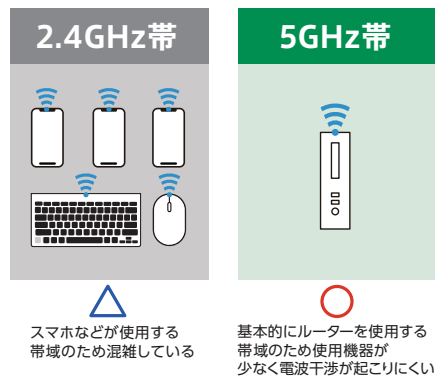

快適な操作性

無線LAN(5GHz)対応

電波干渉が起きにくく安定した通信が可能。