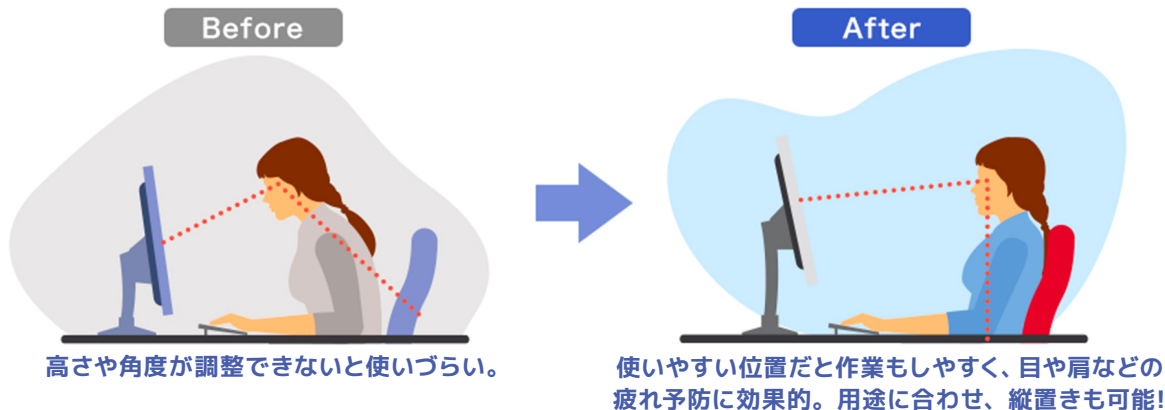

USB Type-C搭載でノートPCへの給電もできる！

フリースタイルスタンドでお好みの高さ、角度に！

本商品は「フリースタイルスタンド」を採用！見やすい位置に高さや角度を調整することで、目や肩の疲れやストレートネック対策の一つとしても効果的です。

お好みの位置に調整できる **4つの機能搭載！**

フリースタイルスタンド
縦横高低自由自在

だから、疲れにくく快適！

高さ調整機能

回転(ピボット)機能

左右どちらにも
回転できる！
ケーブルの位置を
お好みに合わせられる。

チルト機能

スィベル機能

21.5型のコンパクトモデルなので、省スペース！

コンパクトなサイズなので、省スペースな場所にピッタリ。