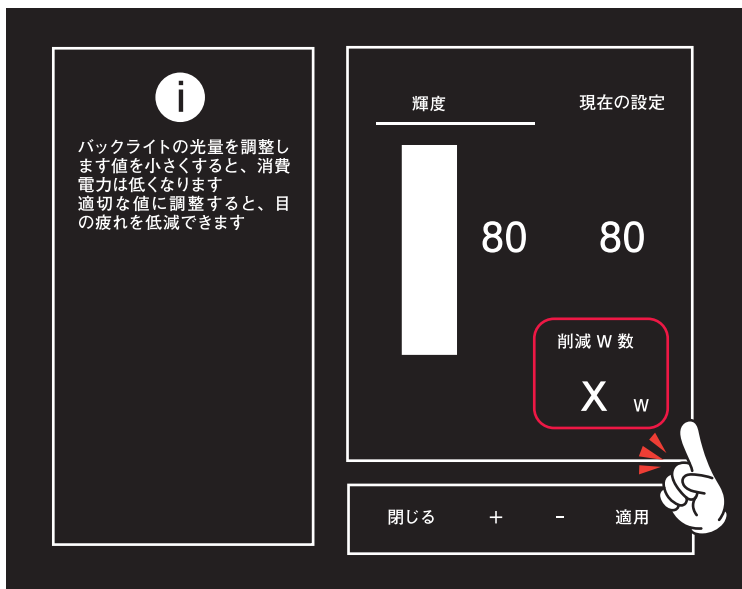

電気代をお得に!消費電力セルフチェック機能