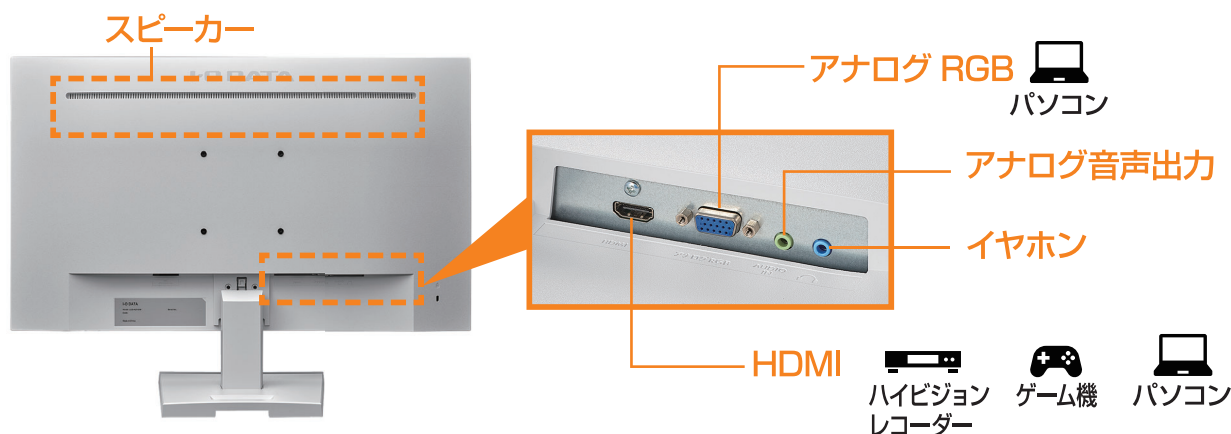

3 辺フレームレスでスッキリとしたデザインに!

マルチモニターにも最適!

パネルとフレーム（枠）による段差がないフラットなフレームレスパネルを採用しました。極細フレームなので、ディスプレイを複数並べても、フレームが気になりません。

3 辺フレームレスで樹脂使用量の削減

AHシリーズの後継モデルであるAシリーズはプラスチックの削減をテーマに「最大約 12%※1」プラスチック使用の削減を達成しました。

※1：AH241シリーズとA241Dシリーズの比較結果

シリーズ	樹脂質量 (g)	
AH221 シリーズ	774g	
A221D シリーズ	740g	
AH241 シリーズ	921g	
A241D シリーズ	807g	
AH271 シリーズ	1105g	
A271D シリーズ	985g	

添付ケーブルの見直しで資源の削減

添付品の見直しを行い、アナログ RGB ケーブル、オーディオケーブルについては非添付として「資源の削減」を実施しております。

電気代をお得に!消費電力セルフチェック機能

電気代の高騰で気になる消費電力

近年高騰している電気利用料について、輝度の設定にてセルフチェックすることが出来るようになっております。

輝度設定画面には左図のように削減 W 数を表示しております。

ご使用の皆様にてご設定いただくことで「**お得に SDGs な取り組み**」に貢献いただけます。

HDMI 端子&HDMI ケーブル添付

AV 機器などの接続に便利な HDMI 端子を搭載しています。
 また、HDMI ケーブルを添付しているので、ご購入後すぐにご使用いただけます。
 スピーカーを本体に搭載しているので、音声を楽しむこともできます。
 ※出力機器が音声出力に対応している必要があります