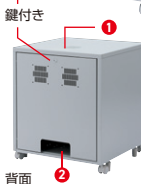

■梱包:7個口
■総耐重:500kg
※()はCP-SVN2490MBKN

19インチマウントボックス

19インチラックマウント型ハブ、ルーター、HDD、NASなどを収納。

必要面積 W600×D600mm

19インチマウント対応(前方のみ)

放熱ファン設置可能

背面

ケーブル口付きできれいに配線できる。