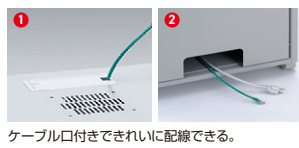

ケーブル口付きできれいに配線できる。

19インチマウント(EIA規格、ユニバーサルピッチ)

19インチマウントボックス

19インチラックマウント型ハブ、ルーター、HDD、NASなどを収納。

必要面積 W600×D600mm

19インチマウント対応(前方のみ)

放熱ファン設置可能