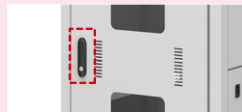

天面にケーブル口付き

天井からの引き込み線や天井設置機器のケーブルを、ラック内部に引き込める。

鍵付きハンドル

夜間や休日など使用しない時、ロックすることにより大切な機器及びシステムを盗難や不審人物による操作などから守る。

取外しできる側面・背面パネル

ワンタッチで取付け取外しが可能なので、メンテナンス時に便利。

背面パネルにケーブル口付き

背面パネルには、ケーブル配線がしやすいケーブル口付き。