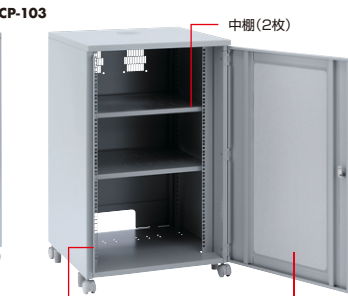

■梱包:7個口
■総耐重:500kg
※()はCP-SVN2490MBKN

19インチマウントボックス

19インチラックマウント型ハブ、ルーター、HDD、NASなどを収納。

必要面積 W600×D600mm

19インチマウント対応(前方のみ)

放熱ファン設置可能

背面

ケーブル口付きできれいに配線できる。

19インチマウント(EIA規格、ユニバーサルピッチ)

吸気用メッシュパネル

CP-102 ¥90,000(税抜価格)
CP-103 ¥98,000(税抜価格)
■サイズ:W600×D600×H700(1000)mm
有効内寸/W549(棚板)×D544×H589(889)mm
■重量:28.9(36.8)kg
※()はCP-103

RoHs 6/10

CP-102

機器収納ボックス

小型機器の設置、保管に最適。スペースを有効活用できる収納ボックス。