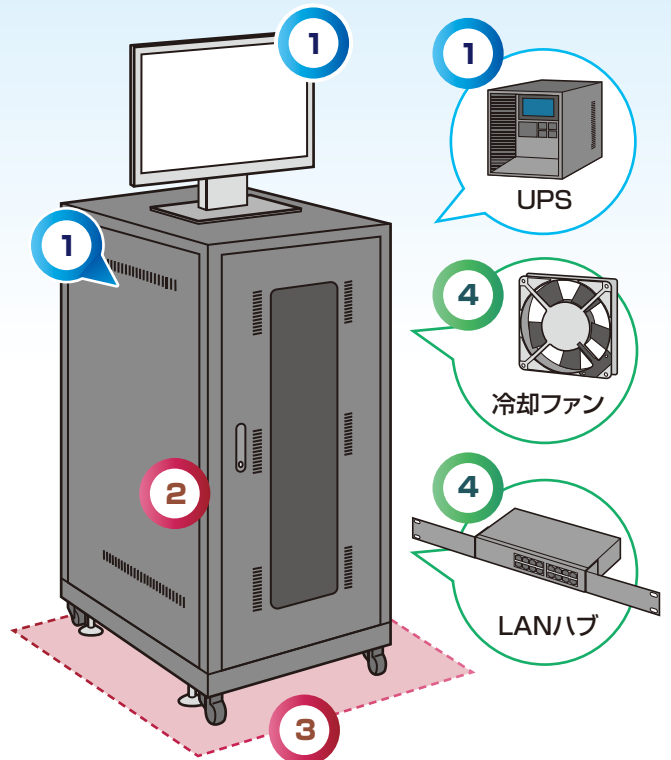

1 搭載する機器の仕様

例
・メーカー名 ・型番 ・サイズ
・その他収納する機器

2 必要なラックの台数とタイプ

例
・台数:1台
・タイプ:ボックスタイプ

3 設置する場所の面積

例
・W1000×D700mmなど

4 必要なラックのオプション

例
・冷却ファン

天面にケーブル口付き

天井からの引き込み線や天井設置機器のケーブルを、ラック内部に引き込める。

鍵付きハンドル

夜間や休日など使用しない時、ロックすることにより大切な機器及びシステムを盗難や不審人物による操作などから守る。

取外しできる側面・背面パネル

ワンタッチで取付け取外しが可能なので、メンテナンス時に便利。

背面パネルにケーブル口付き

背面パネルには、ケーブル配線がしやすいケーブル口付き。

鍵付き側面・背面パネル

側面・背面パネルには、シリンダータイプの鍵を標準装備。

高耐重キャスター・アジャスターを標準装備

総耐重 500kg

通常パネル特長 通気用スリット

前扉、側面・背面パネルには、サーバーから発生する熱を素早く放出し、前方より吸気するスリット付き。

透明アクリル窓

中が確認できる透明のアクリル窓を採用。