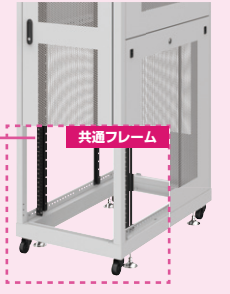

天面にケーブル口付き

天井からの引き込み線や天井設置機器のケーブルを、ラック内部に引き込める。

鍵付きハンドル

夜間や休日など使用しない時、ロックすることにより大切な機器及びシステムを盗難や不審人物による操作などから守る。

取外しできる側面・背面パネル

ワンタッチで取付け取外しが可能なので、メンテナンス時に便利。

背面パネルにケーブル口付き

背面パネルには、ケーブル配線がしやすいケーブル口付き。

鍵付き側面・背面パネル

側面・背面パネルには、シリンダータイプの鍵を標準装備。

高耐重キャスター・アジャスターを標準装備

総耐重 500kg

通常パネル特長 通気用スリット

前扉、側面・背面パネルには、サーバーから発生する熱を素早く放出し、前方より吸気するスリット付き。

透明アクリル窓

中が確認できる透明のアクリル窓を採用。

メッシュパネル特長 メッシュパネル

ハンチング材開口率 51% 放熱性をアップさせるため、前扉・側面・背面にメッシュパネルを採用。

通常パネルタイプ

メッシュパネルタイプ

マウントフレーム

前後のマウントフレームは25mmピッチで可動。位置合わせがしやすいよう、マウント数を印字。

共通フレーム

EIA規格

ユニバーサルピッチ

マウントアングルには、EIA規格ユニバーサルピッチ(42U・24U)を採用。ケージナットにも対応。

荷下ろし費が不要なので導入費用を削減できる

ロックダウン組立式を採用し、梱包が小さく搬入費用を削減できる。

ロックダウン組立式 大物製品

中棚など豊富なオプションを取り揃えております。詳しくは弊社営業までおたずねください。

対象製品はこちら (ブラックのみ)

42Uタイプはこちら