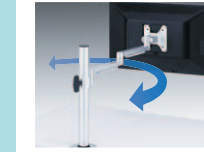

モニターアーム 早見表

デスク取付けタイプ

デスクに取付けるタイプ。

デスク取付け方法

クランプ固定
天板を外側から挟み込む。

薄型(スリム)クランプ
天板下にスペースがなくても取付け可能。デスクのバックパネルに干渉しない。

ネジ固定
天板に直接ネジで固定する。

グロメット固定
天板に穴をあけ、ボルトを通して天板を挟み込む。

壁面取付けタイプ

壁面に取付けるタイプ。

支柱取付けタイプ

支柱やポールに取付けるタイプ。

スタンドタイプ

置くだけで設置でき、画面位置も調整できる。

アームの動き方について

■ 水平アーム

水平空間に対して自由に可動。

■ 垂直アーム

垂直空間に対して自由に可動。

■ 水平垂直アーム

水平垂直空間に対して自由に可動。

		1画面			
デスク取付けタイプ	水平多関節液晶モニターアーム CR-LA1304W ¥29,500(税抜価格) ~37型 デスク厚み 10~50mm 薄型クランプ グロメット 高耐荷重 8~20kg	水平垂直多関節液晶モニターアーム CR-LA1301 シリーズ 各¥32,000(税抜価格) ~34型 デスク厚み 10~50mm 薄型クランプ グロメット CR-LA1301WN2 耐荷重 2~10kg	水平垂直多関節液晶モニターアーム CR-LA1003N ¥35,000(税抜価格) ~34型 H325mm デスク厚み 20~60mm クランプ 耐荷重 2~10kg	水平垂直液晶モニターアーム CR-LA1901 ¥10,800(税抜価格) ~32型 デスク厚み 10~80mm クランプ グロメット 耐荷重 2~9kg	水平多関節液晶モニターアーム CR-LA1302 シリーズ 各¥56,600(税抜価格) ~34型 デスク厚み 10~50mm 薄型クランプ グロメット CR-LA1302WN2 耐荷重※ 2~10kg ※アーム1つにつき
	水平多関節液晶モニターアーム CR-LA1501BK ¥18,000(税抜価格) ~32型 H480mm デスク厚み 15~50mm 薄型クランプ グロメット 耐荷重 ~8kg	水平多関節液晶モニターアーム CR-LA1801 ¥19,000(税抜価格) ~32型 H420mm デスク厚み 15~80mm クランプ ネジ固定 耐荷重 ~8kg	水平液晶モニターアーム CR-LA2001 ¥9,500(税抜価格) ~32型 H422mm デスク厚み 10~85mm クランプ グロメット 耐荷重 ~9kg	水平多関節液晶モニターアーム CR-LA1002N ¥24,000(税抜価格) ~34型 H325mm デスク厚み 20~60mm クランプ 耐荷重 ~15kg	水平多関節液晶モニターアーム CR-LA1502BK ¥26,000(税抜価格) ~32型 H480mm デスク厚み 15~50mm 薄型クランプ グロメット 耐荷重※ ~8kg ※アーム1つにつき
	高耐荷重水平アーム(高さ450mm) CR-LA1701BK ¥22,000(税抜価格) ~49型 H448mm デスク厚み 15~100mm クランプ 高耐荷重 ~20kg	高耐荷重水平アーム(高さ700mm) CR-LA1702BK ¥24,000(税抜価格) ~49型 H698mm デスク厚み 15~100mm クランプ 高耐荷重 ~20kg	水平多関節液晶モニターアーム CR-LA1503BK ¥20,000(税抜価格) ~32型 H780mm デスク厚み 15~50mm 薄型クランプ グロメット 耐荷重※ ~8kg ※アーム1つにつき	水平多関節液晶モニターアーム CR-LA1505BK ¥46,000(税抜価格) ~32型 H780mm デスク厚み 15~50mm 薄型クランプ グロメット 耐荷重※ ~8kg ※アーム1つにつき	
垂直液晶モニターアーム CR-LA1005N ¥31,000(税抜価格) ~34型 デスク厚み 20~60mm クランプ 耐荷重 2~10kg	垂直液晶モニターアーム CR-LA1006N ¥32,000(税抜価格) ~34型 H325mm デスク厚み 20~60mm クランプ 耐荷重 2~10kg				