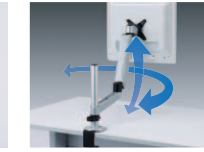

壁面取付けタイプ

壁面に取付けるタイプ。

支柱取付けタイプ

支柱やポールに取付けるタイプ。

スタンドタイプ

置くだけで設置でき、画面位置も調整できる。

アームの動き方について

■ 水平アーム

水平空間に対して自由に可動。

■ 垂直アーム

垂直空間に対して自由に可動。

■ 水平垂直アーム

水平垂直空間に対して自由に可動。

		1画面			
デスク取付けタイプ	水平多関節液晶モニターアーム CR-LA1304W ¥29,500(税抜価格) ~37型 デスク厚み 10~50mm 薄型クランプ グロメット 高耐荷重 8~20kg	水平垂直多関節液晶モニターアーム CR-LA1301 シリーズ 各¥32,000(税抜価格) ~34型 デスク厚み 10~50mm 薄型クランプ グロメット CR-LA1301WN2 耐荷重 2~10kg	水平垂直多関節液晶モニターアーム CR-LA1003N ¥35,000(税抜価格) ~34型 H325mm デスク厚み 20~60mm クランプ 耐荷重 2~10kg	水平垂直液晶モニターアーム CR-LA1901 ¥10,800(税抜価格) ~32型 デスク厚み 10~80mm クランプ グロメット 耐荷重 2~9kg	水平多関節液晶モニターアーム CR-LA1302 シリーズ 各¥56,600(税抜価格) ~34型 デスク厚み 10~50mm 薄型クランプ グロメット CR-LA1302WN2 耐荷重※ 2~10kg ※アーム1つにつき
	水平多関節液晶モニターアーム CR-LA1501BK ¥18,000(税抜価格) ~32型 H480mm デスク厚み 15~50mm 薄型クランプ グロメット 耐荷重 ~8kg	水平多関節液晶モニターアーム CR-LA1801 ¥19,000(税抜価格) ~32型 H420mm デスク厚み 15~80mm クランプ ネジ固定 耐荷重 ~8kg	水平液晶モニターアーム CR-LA2001 ¥9,500(税抜価格) ~32型 H422mm デスク厚み 10~85mm クランプ グロメット 耐荷重 ~9kg	水平多関節液晶モニターアーム CR-LA1002N ¥24,000(税抜価格) ~34型 H325mm デスク厚み 20~60mm クランプ 耐荷重 ~15kg	水平多関節液晶モニターアーム CR-LA1502BK ¥26,000(税抜価格) ~32型 H480mm デスク厚み 15~50mm 薄型クランプ グロメット 耐荷重※ ~8kg ※アーム1つにつき
	高耐荷重水平アーム(高さ450mm) CR-LA1701BK ¥22,000(税抜価格) ~49型 H448mm デスク厚み 15~100mm クランプ 高耐荷重 ~20kg	高耐荷重水平アーム(高さ700mm) CR-LA1702BK ¥24,000(税抜価格) ~49型 H698mm デスク厚み 15~100mm クランプ 高耐荷重 ~20kg	水平多関節液晶モニターアーム CR-LA1503BK ¥20,000(税抜価格) ~32型 H780mm デスク厚み 15~50mm 薄型クランプ グロメット 耐荷重※ ~8kg ※アーム1つにつき	水平多関節液晶モニターアーム CR-LA1505BK ¥46,000(税抜価格) ~32型 H780mm デスク厚み 15~50mm 薄型クランプ グロメット 耐荷重※ ~8kg ※アーム1つにつき	
垂直液晶モニターアーム CR-LA1005N ¥31,000(税抜価格) ~34型 デスク厚み 20~60mm クランプ 耐荷重 2~10kg	垂直液晶モニターアーム CR-LA1006N ¥32,000(税抜価格) ~34型 H325mm デスク厚み 20~60mm クランプ 耐荷重 2~10kg				