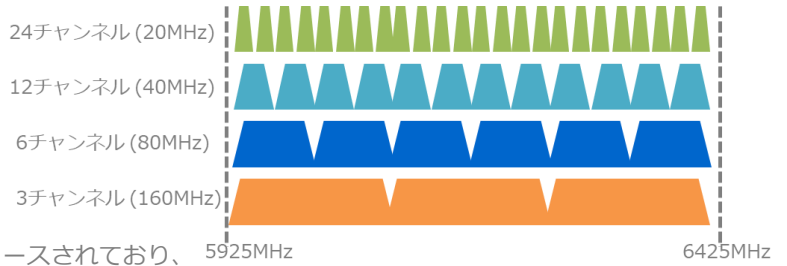

利用用途広がる6GHz帯

Wi-Fi6E	24チャンネル増加	DFSの影響回避

日本では2022年9月より新たな無線帯域「6GHz帯」の利用が可能に！

- IEEE 802.11ax規格
- DFSの影響を受けずに利用可能
- 2.4GHz帯や5GHz帯の混雑を回避
- 最大24チャンネル利用可能

6GHz対応の端末もハイエンド製品を中心にリリースされており、今後ローエンド製品も続々リリースされることが予想されます。

外部パッチアンテナ・延長ケーブル 対応

オプション製品	2.4GHz/5GHz帯用