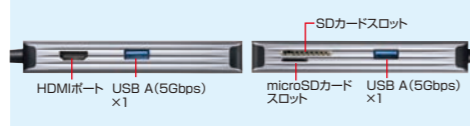

Type-C
4K 60Hz SD-microSDスロット / バスパワー
USB Type-Cマルチ変換アダプタ (HDMI+カードリーダー付)
USB-3TCHC55
¥8,100(税抜価格)

HDMI・LANポートを搭載。シリコン素材で抗菌仕様。