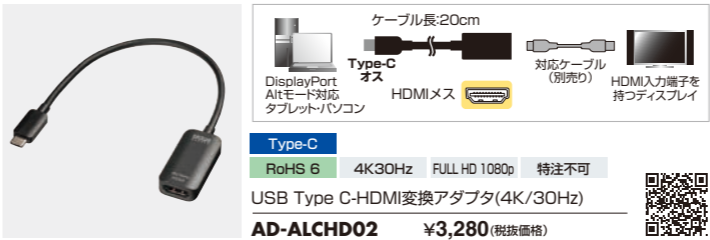

変換アダプタ各種 コネクタを変換できる。

映像出力可能なType-CからHDMIディスプレイに出力。

Type-C
RoHS 6 / 4K30Hz / FULL HD 1080p / 特注不可
USB Type C-HDMI変換アダプタ(4K/30Hz)
AD-ALCHD02 ¥3,280(税抜価格)

DisplayPortコネクタからのデジタル映像出力をVGAコネクタ(ミニD-sub(HD) 15pin)に変換できる。