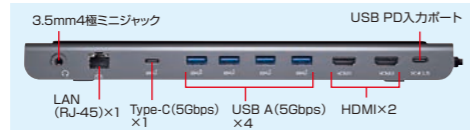

Type-C
4K 60Hz PD 100W セルフ/バスパワー対応
USB Type-Cドッキングステーション (4K対応・HDMI×2画面出力)
USB-CVCK14
¥31,000(税抜価格)

2画面映像出力ができるコンパクトタイプ。