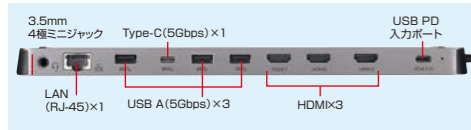

Windowsパソコン買い替えに おすすめサプライ・周辺機器

ドッキングステーション Type-Cケーブル1本を接続するだけ。

最大3台のディスプレイへの映像出力に対応。

Type-C
4K 60Hz PD 100W セルフ/バスパワー対応
USB Type-Cドッキングステーション (HDMI×3画面出力対応)
USB-CVCK13
¥35,000(税抜価格)

最大2台のディスプレイへの4K映像出力に対応。