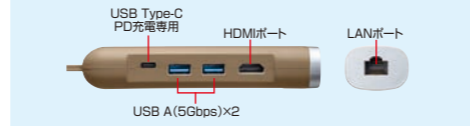

Type-C 抗菌 耐衝撃
4K 30Hz PD 100W セルフ/バスパワー対応
USB Type-Cモバイルドッキングステーション (HDMI+LAN付)
USB-3TCHLP10K (カーキ)
USB-3TCHLP10NV (ネイビー)
各¥8,000(税抜価格)