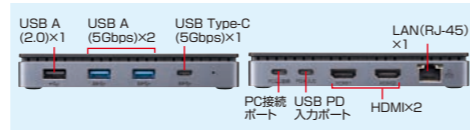

Type-C
4K 60Hz PD 100W セルフ/バスパワー対応
USB Type-Cドッキングステーション (HDMI×2画面出力対応)
USB-CVCK15
¥24,000(税抜価格)

1台のディスプレイへの映像出力に対応。