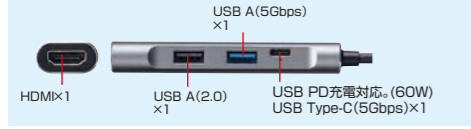

Type-C
4K 30Hz PD 60W FULL HD 1080p セルフ/バスパワー対応
HDMIポート付 USB Type-Cハブ
USB-3TCH37GM
¥7,100(税抜価格)

アルミ素材でHDMIポートとカードリーダーを搭載。