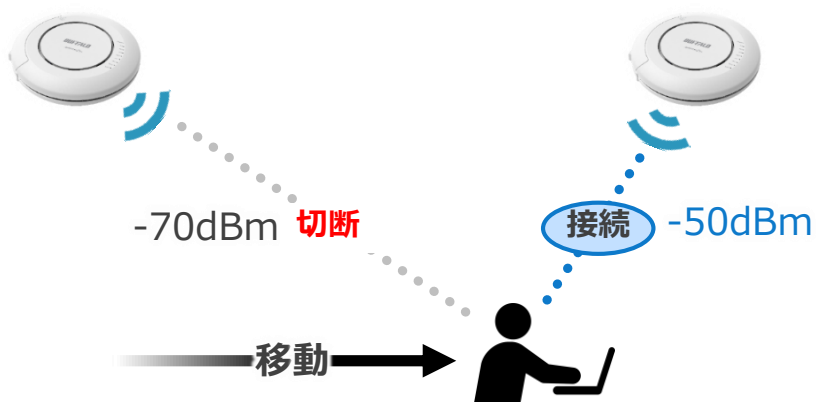

待望のローミング支援(11kvr)・自動電波調整に対応 ファームウェア公開中！導入済みのAPでも利用可能に

ローミング支援機能

端末移動時に最適なアクセスポイントへの接続を支援

- **11k/v/r***に対応し、対応する端末のローミングを支援
- **低RSSI強制切断**で、設定強度(RSSI)を下回ると通信切断。
11k/v/rに対応していない端末へもローミング支援が可能

※11rには従来より対応済み