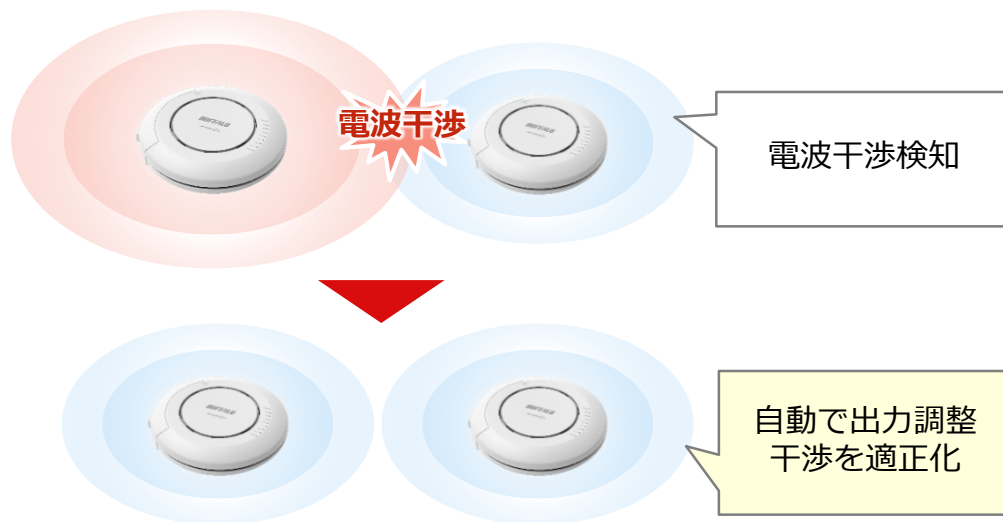

待望のローミング支援(11kvr)・自動電波調整に対応 ファームウェア公開中！導入済みのAPでも利用可能に

ローミング支援機能

端末移動時に最適なアクセスポイントへの接続を支援

- **11k/v/r***に対応し、対応する端末のローミングを支援
- **低RSSI強制切断**で、設定強度(RSSI)を下回ると通信切断。
11k/v/rに対応していない端末へもローミング支援が可能

※11rには従来より対応済み

対象機種

WAPM-AXETR **Wi-Fi 6E**
定価(税抜)：¥99,800

WAPM-AX8R **Wi-Fi 6**
定価(税抜)：¥89,800

WAPM-AX4R **Wi-Fi 6**
定価(税抜)：¥49,800

さらに！ **2024年夏 追加アップデート！**

キキNaviからの設定変更・AP間協調でのチャンネル調整* に対応

※ 現段階ではオートチャンネル機能によるAP自律でのチャンネル調整が可能。

AP間送信出力自動調整機能

自動で電波干渉を最小化し 安定した通信を実現

- 電波出力を無線アクセスポイント間で最適な状態へ自動調整
新規導入や増設時、個別の電波出力設定が不要に！

最新規格のWi-Fiでニーズやコストに合わせた提案が可能 用途に合わせ最適な機器をご案内します！

Wi-Fi 6 & 6E 法人向けアクセスポイントラインナップ

	Wi-Fi 6E	Wi-Fi 6		
--	----------	---------	--	--