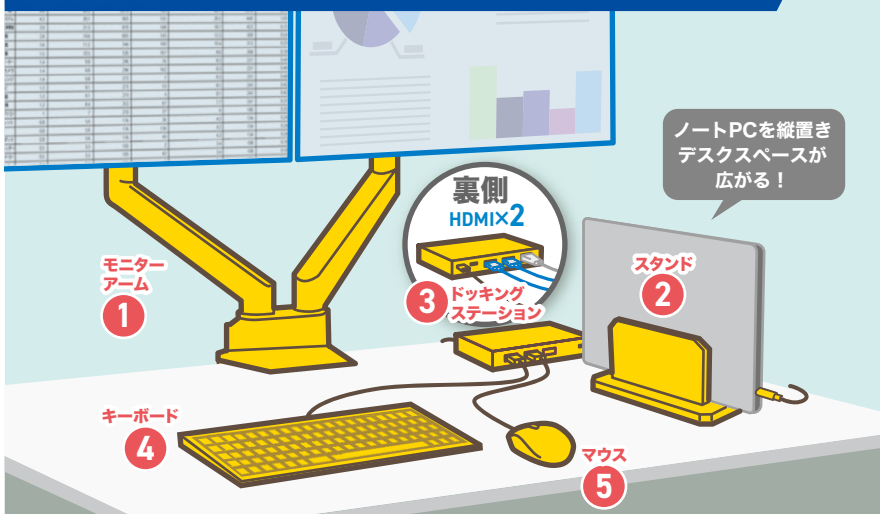

Bセット ディスプレイ×2 ディスプレイを自由に使える

使用する製品はこちら

1. 水平垂直多関節液晶モニターアーム(2面-ブラック)
   CR-LA1302BKN2
   ¥56,600(税抜価格)
   ~34型
   ガス圧式
   クランプ
   クロメット
2. ノートパソコン用アクリルスタンド(縦置きタイプ)
   PDA-STN32BKN
   ¥4,800(税抜価格)
   ノートPC
   タブレット
3. USB Type-Cドッキングステーション
   USB-CVDK15
   ¥24,000(税抜価格)
   4K
   Type-C
   PD100W
   2画面
4. 日本語109キーボード
   SKB-109UBK
   ¥4,900(税抜価格)
   RoHS610
   USB A
   109キー
   日本語
   メンブレン
5. 有線光学式マウス
   MA-R115BK
   ¥1,200(税抜価格)
   RoHS6
   USB A
   3ボタン
   eco