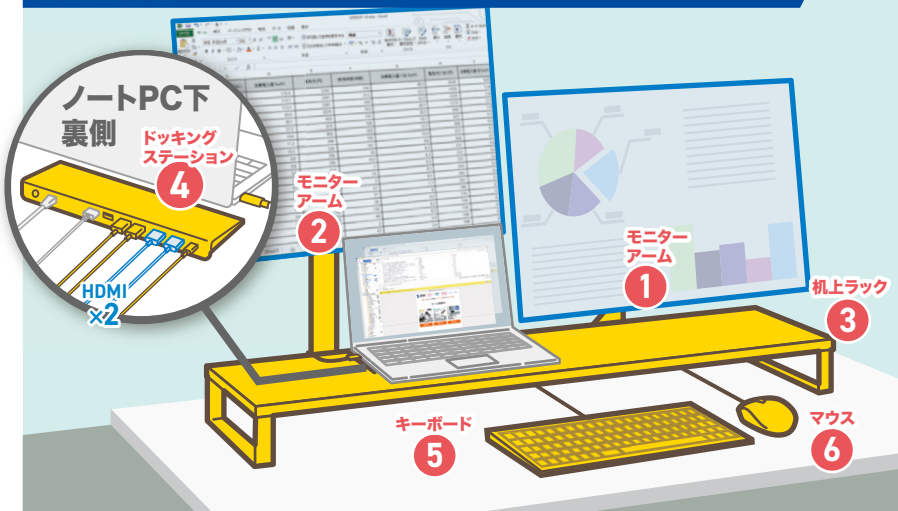

マルチディスプレイ環境を サクッと今すぐ作れる!

おすすめ
セット

Aセット ディスプレイ×2 ノートパソコン画面も使える

使用する製品はこちら

- 水平垂直多関節液晶モニターアーム
CR-LA1301BKN2
¥32,000(税抜価格)
~34型
ガス圧式
クランプ
クロメット
- 高耐荷重水平アーム
CR-LA1702BK
¥24,000(税抜価格)
~49型
クランプ
高耐荷重
- スチール製机上ラック
MR-LC209BKN
¥14,500(税抜価格)
W1000
耐荷重15kg
- USB Type-Cドッキングステーション
USB-CVDK14
¥31,000(税抜価格)
4K
PD100W
Type-C
2画面
- 日本語109キーボード
SKB-109UBK
¥4,900(税抜価格)
RoHS610
USB A
109キー
日本語
メンブレン
- 有線光学式マウス
MA-R115BK
¥1,200(税抜価格)
RoHS6
USB A
3ボタン
eco

Bセット ディスプレイ×2 ディスプレイを自由に使える

使用する製品はこちら

- 水平垂直多関節液晶モニターアーム(2面-ブラック)
CR-LA1302BKN2
¥56,600(税抜価格)
~34型
ガス圧式
クランプ
クロメット
- ノートパソコン用アクリルスタンド(縦置きタイプ)
PDA-STN32BKN
¥4,800(税抜価格)
ノートPC
タブレット
- USB Type-Cドッキングステーション
USB-CVDK15
¥24,000(税抜価格)
4K
Type-C
PD100W
2画面
- 日本語109キーボード
SKB-109UBK
¥4,900(税抜価格)
RoHS610
USB A
109キー
日本語
メンブレン
- 有線光学式マウス
MA-R115BK
¥1,200(税抜価格)
RoHS6
USB A
3ボタン
eco