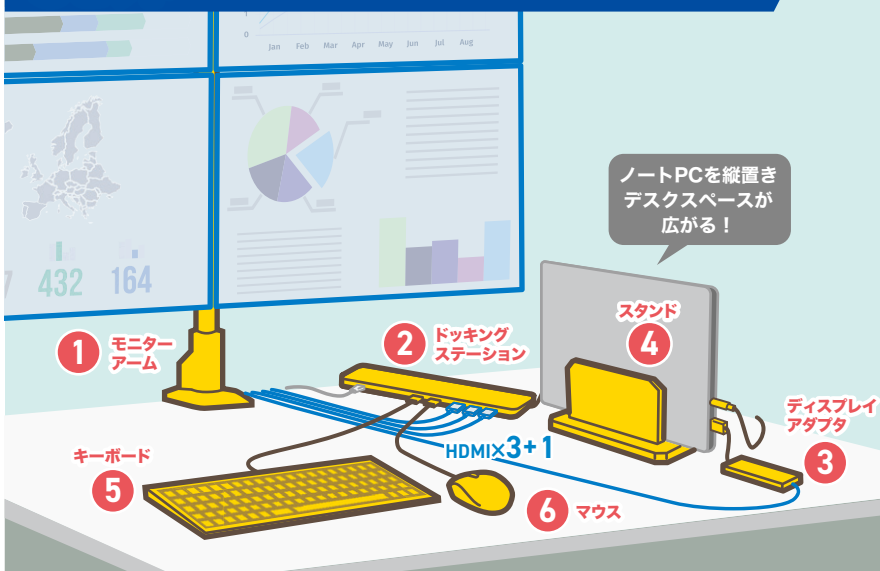

Cセット ディスプレイ×4 複数の画面を開いて作業する

使用する製品はこちら

1. 水平多関節液晶モニターアーム(4面)
   CR-LA1505BK
   ¥46,000(税抜価格)
   ~32型
   クランプ
   クロメット
2. USB Type-Cドッキングステーション
   USB-CVDK13
   ¥35,000(税抜価格)
   4K
   PD100W
   Type-C
   3画面
3. USB A/Type-C両対応HDMIディスプレイアダプタ
   USB-CVU3HD4
   ¥17,800(税抜価格)
   RoHS6
   Type-C
   4K
   USB A
   1画面
4. ノートパソコン用アクリルスタンド(縦置きタイプ)
   PDA-STN32BKN
   ¥4,800(税抜価格)
   ノートPC
   タブレット
5. 日本語109キーボード
   SKB-109UBK
   ¥4,900(税抜価格)
   RoHS610
   USB A
   109キー
   日本語
   メンブレン
6. 有線光学式マウス
   MA-R115BK
   ¥1,200(税抜価格)
   RoHS6
   USB A
   3ボタン
   eco