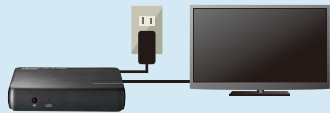

テレビで microSD・USBメモリの 動画・写真を再生

メディアプレーヤー

パソコン
不要

ドローンやアクションカメラで撮った
4K動画をテレビで楽しめる

4K 対応 **60Hz**

使い方かんたん3ステップ

1 本体とテレビを接続

2 テレビの電源を入れてメディアを接続

3 リモコンで選んで再生

画面の向き
縦・横
両対応

オートプレイ
機能

リピート再生
機能

スライドショー
機能

2種類の再生メディア・出力に対応

再生メディアは32GBまで対応

1 microSD

2 USBメモリ
x2

出力はHDMIまたはAVケーブル

ケーブルが付属しているので
購入してすぐに使えます!

持ち運びしやすいコンパクトサイズ。

■対応メディア:32GBまでのUSBメモリ、microSDカード、microSDHCカード
■映像出力:HDMI、RCA
■サイズ・重量:
W101.8×D85.2×H22.8mm・約88g
※microSDXCカードには対応していません。
※UHS-I/UHS-IIの高速転送には対応していません。
※USB HODでも再生できる場合がありますが、動作保証対象外になります。予めご了承ください。