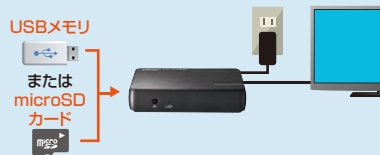

テレビで microSD・USBメモリの 動画・写真を再生

メディアプレーヤー

パソコン
不要

ドローンやアクションカメラで撮った
4K動画をテレビで楽しめる

4K 対応 **60Hz**

使い方かんたん3ステップ

1 本体とテレビを接続

2 テレビの電源を入れてメディアを接続

3 リモコンで選んで再生

画面の向き
縦・横
両対応

オートプレイ
機能

リピート再生
機能

スライドショー
機能

2種類の再生メディア・出力に対応

再生メディアは32GBまで対応

1 microSD

2 USBメモリ
x2

出力はHDMIまたはAVケーブル

ケーブルが付属しているので
購入してすぐに使えます!

持ち運びしやすいコンパクトサイズ。

■対応メディア:32GBまでのUSBメモリ、microSDカード、microSDHCカード
■映像出力:HDMI、RCA
■サイズ・重量:
W101.8×D85.2×H22.8mm・約88g
※microSDXCカードには対応していません。
※UHS-I/UHS-IIの高速転送には対応していません。
※USB HODでも再生できる場合がありますが、動作保証対象外になります。予めご了承ください。

パソコンなしで映像を流せるので様々な場所で使いやすい!

モニタースタンド ①

高さ・角度調整・画面回転
できる!

モニタースタンド ②

低床
キャスター付き
キャスターが目立ちにくく
安定性が高い

メディアプレーヤー ①

メディアを挿すだけで
動画・写真を再生できる!

メディアプレーヤー ②