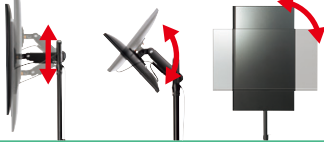

デジタルサイネージにおすすめ

モニタースタンド & メディアプレーヤー

組み合わせて使うと便利!

こんな場面に
おすすめ!

博物館・美術館に

テーマパークで

ホームセンター等店舗で

展示会で

パソコンなしで映像を流せるので様々な場所で使いやすい!

モニタースタンド ①

高さ・角度調整・画面回転
できる!

モニタースタンド ②

低床
キャスター付き
キャスターが目立ちにくく
安定性が高い

メディアプレーヤー ①

メディアを挿すだけで
動画・写真を再生できる!

メディアプレーヤー ②