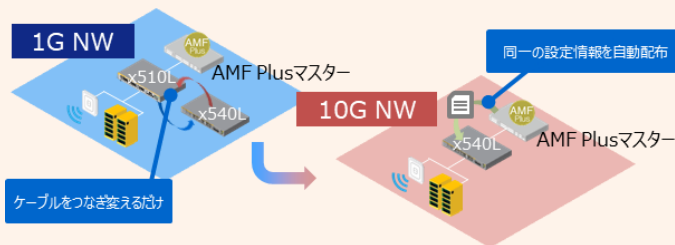

簡単アップグレード

アップグレード対象製品

- x550シリーズ
- x530Lシリーズ
- x510Lシリーズ

弊社製オールガススイッチとAMF Plusをお使いの場合は
x540Lへ繋ぎ変えるだけで設定情報を引き継ぎ可能

新規の導入だけでなく既存構成
からのアップグレードも容易に実現

ケーブルをつなぎ変えるだけ