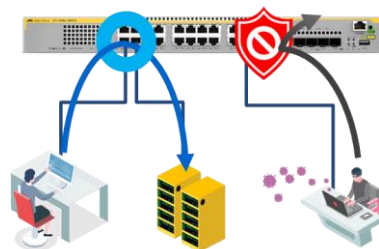

セキュリティの強化

アクセス制御や各種認証に対応！
AMF Plusと併用すると更に強力な
セキュリティも実現。

製品名	x540L-28XTm	x540L-28XS
リリース予定時期	2024年4月	2024年7月