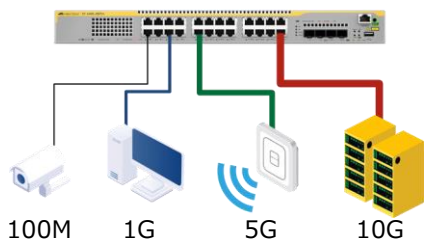

100M/1G/2.5G/5G/10G
までの多様な速度に対応し、
様々な機器を集約可能。