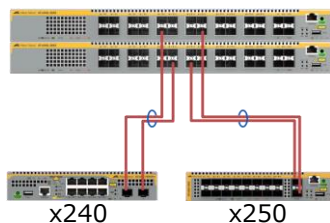

次世代エッジスイッチの集約

全ポート10Gbps対応し、
VCSやルーティング等、エッジス
witch集約に必要な機能をサポート。