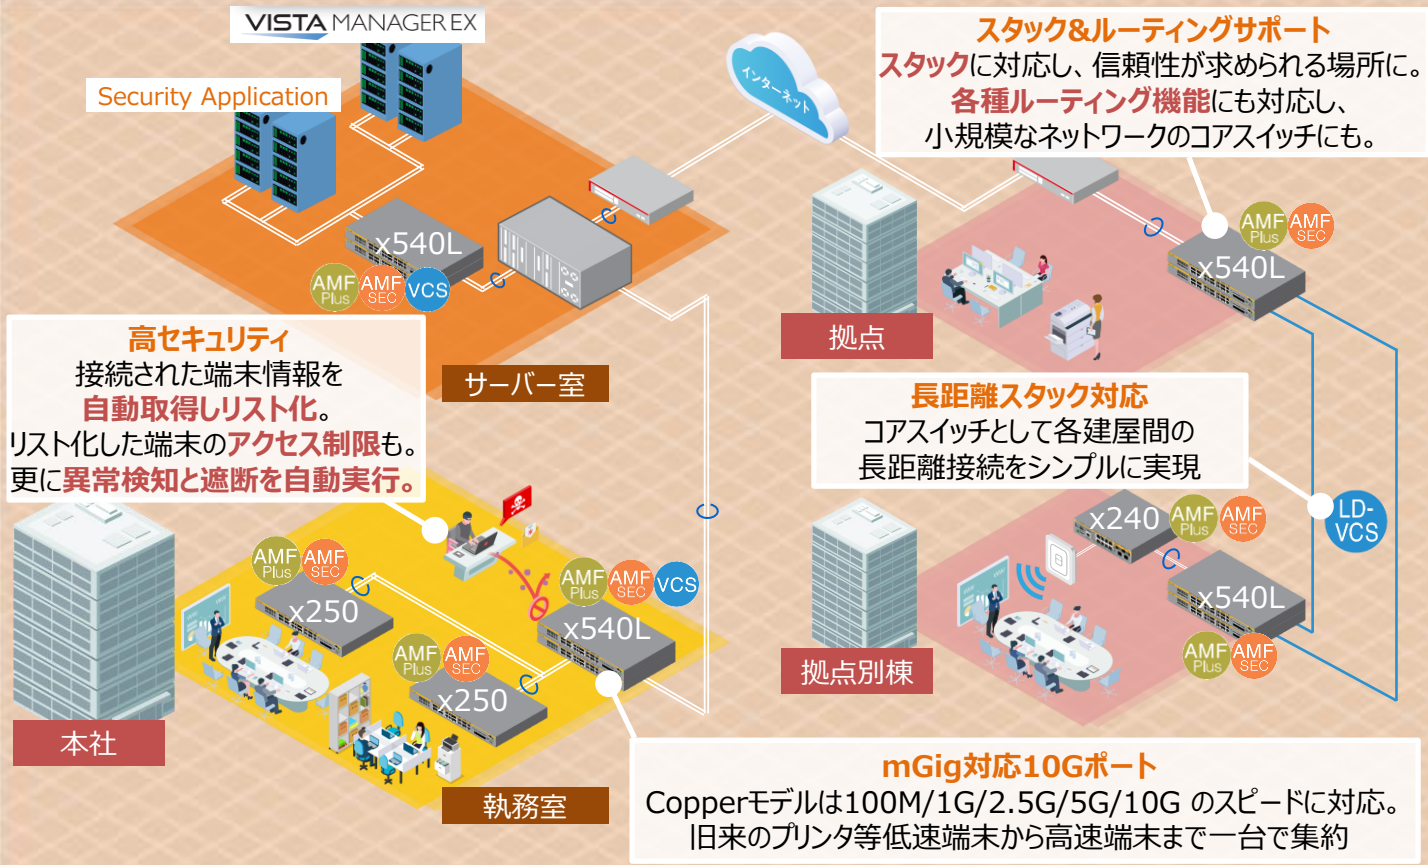

#### アップグレード対象製品

- x550シリーズ
- x530Lシリーズ
- x510Lシリーズ

弊社製オールガススイッチとAMF Plusをお使いの場合は  
x540Lへ繋ぎ変えるだけで設定情報を引き継ぎ可能

新規の導入だけでなく既存構成  
からのアップグレードも容易に実現

ケーブルをつなぎ変えるだけ

# ソリューションイメージ: All 10G ネットワーク

### デバイス探索

VISTA MANAGER EX

種別	端末名	ロケーション
貸出端末	ナースステーション	
ナースコール	1302病室	
持込端末	エントランス・受付	

- 接続された端末情報を自動収集
- エージェントソフト不要!