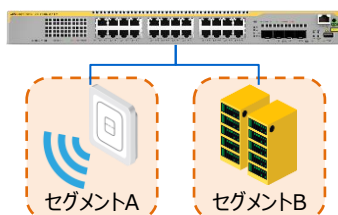

各種ルーティング機能対応

スタティックの他、RIP、OSPF、BGP
にも対応! 環境に合わせたセグメント
分割が可能です