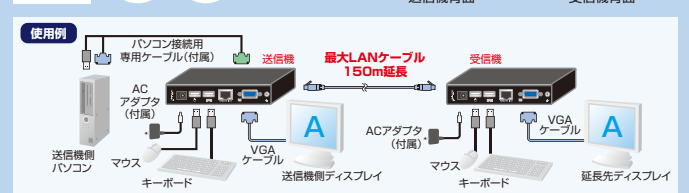

推奨LANケーブル KB-T6ATS-50BL/70BL/100BL

推奨LANケーブル KB-10T5-70N/80N/90N