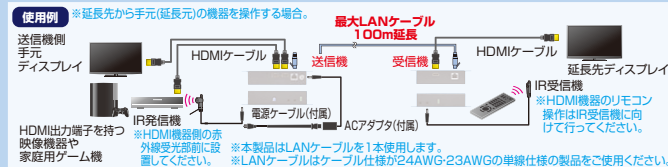

HDMI (1:1延長) セットモデル

設置例
病院の待合室

HDMI信号をLANケーブル1本で延長可能。

HDMI HDMIエクステンダー(セットモデル)
VGA-EXHDLT ¥62,000(税抜価格)

RoHS 6-10

4K 60Hz 40m 延長 Full HD 1080p 70m 延長

送信機背面 受信機背面

推奨LANケーブル **KB-T6ATS-30BL/50BL/70BL**

HDMI信号をLANケーブル2本で延長可能。

HDMI HDMIエクステンダー
VGA-EXHD ¥26,400(税抜価格)

RoHS 6-10

Full HD 1080p 40m 延長 720p 60m 延長

送信機背面 受信機背面

推奨LANケーブル **KB-T6TS-40BLN/50BLN/60BLN**

受信機側に電源不要(1:1) セットモデル

設置例
店舗内

HDMI信号を延長可能。PoE対応。

HDMI PoE対応HDMIエクステンダー(セットモデル)
VGA-EXHDPOE2 ¥138,000(税抜価格)

RoHS 6

4K 30Hz 70m 延長 Full HD 1080p 100m 延長

送信機背面 受信機背面

推奨LANケーブル **KB-T6TS-70BLN/80BLN/90BLN**

アナログディスプレイ信号をLANケーブル1本で延長可能。

VGA ディスプレイエクステンダー(受信機電源不要・セットモデル)
VGA-EXSET3 ¥36,800(税抜価格)