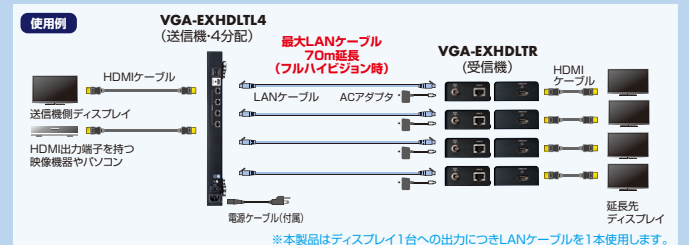

RoHS 6

Full HD 1080p 80m 延長

送信機背面 受信機背面

推奨LANケーブル **KB-T5T-30BLN/40BLN/50BLN**

映像信号の延長だけでなく、延長先でPCの操作が可能

キーボード・マウス・HDMI信号を延長できる。

KVMエクステンダー (HDMI・USB用)
VGA-EXKVMHU2 ¥188,000 (税抜価格)

キーボード・マウス・アナログディスプレイ信号を延長できる。

KVMエクステンダー (USB用・セットモデル)
VGA-EXKVMU ¥65,000 (税抜価格)

推奨LANケーブル KB-T6ATS-50BL/70BL/100BL

推奨LANケーブル KB-10T5-70N/80N/90N

HDMI信号を分配しながら延長できる

最大4台のディスプレイに延長出力。

HDMIエクステンダー (送信機・4分配)
VGA-EXHDLTL4 ¥320,000 (税抜価格)

推奨LANケーブル KB-T6ATS-30BL/50BL/70BL