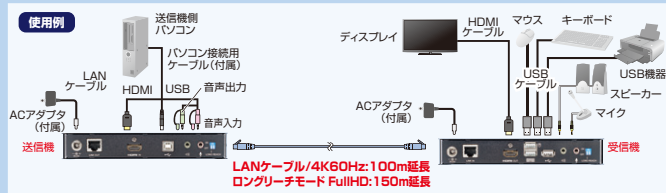

推奨LANケーブル KB-T6ATS-50BL/70BL/100BL

推奨LANケーブル KB-10T5-70N/80N/90N