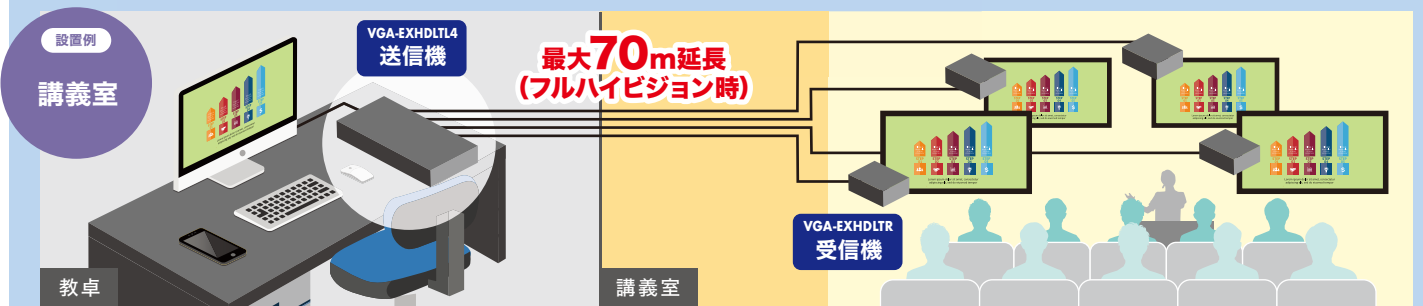

HDMI信号を分配しながら延長できる

最大4台のディスプレイに延長出力。

HDMIエクステンダー (送信機・4分配)
VGA-EXHDLTL4 ¥320,000 (税抜価格)