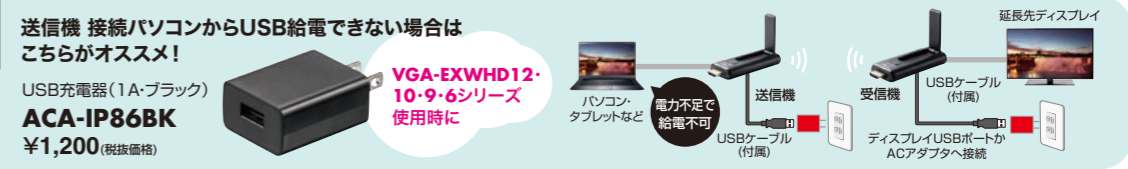

サイズ・重量	送信機/W115xD65xH25mm・約188.4g、受信機/W115xD65xH25mm・約122.7g
付属品	USB-ACアダプタ(5V 2A)×2、給電用USBケーブル(約150cm)×1、HDMIケーブル(約150cm)×1、赤外線送信機×1、赤外線受信機×1、高画タープ(赤外線受信機・送信機用)×2、スタンド×2、取扱説明書

製品名	ワイヤレスHDMIエクステンダー VGA-EXWHD6 (HDMI接続用)	製品名	ワイヤレスHDMIエクステンダー VGA-EXWHD6TX (HDMI接続用・送信機のみ)	製品名	ワイヤレスHDMIエクステンダー VGA-EXWHD6C (USB3.1 Type-C接続用)	製品名	ワイヤレスHDMIエクステンダー VGA-EXWHD6CTX (USB3.1 Type-C接続用・送信機のみ)	
価格	¥110,000	価格	¥63,000	価格	¥118,000	価格	¥70,000	
サイズ・重量	送信機/φ90xH25mm・約90g、受信機/φ90xH25mm(突起・アンテナ含まず)・約100g		送信機/φ90xH25mm・約82g、受信機/φ90xH25mm(突起・アンテナ含まず)・約100g		送信機/φ90xH25mm・約82g、受信機/φ90xH25mm(突起・アンテナ含まず)・約100g		送信機/φ90xH25mm・約82g、受信機/φ90xH25mm(突起・アンテナ含まず)・約100g	
付属品	ACアダプタ(DC5V 1.5A・受信機用)×1、給電用USBケーブル(約150cm)×1、約30cm×1、HDMIケーブル(約60cm)×1、約30cm×1、アンテナ×2、ペルクロストリップ×1、ブラケット×1、ネジ×4、取扱説明書		給電用USBケーブル(約30cm)×1、HDMIケーブル(約30cm)×1、取扱説明書		ACアダプタ(DC5V 1.5A・受信機用)×1、給電用USBケーブル(約150cm)×1、USB Type-Cケーブル(約18cm)×1、アンテナ×2、ペルクロストリップ×1、HDMIケーブル(約60cm)×1、ブラケット×1、ネジ×4、取扱説明書		USB Type-Cケーブル(約18cm)×1、取扱説明書	

ノートパソコンの給電で電力不足の時にはコレ！