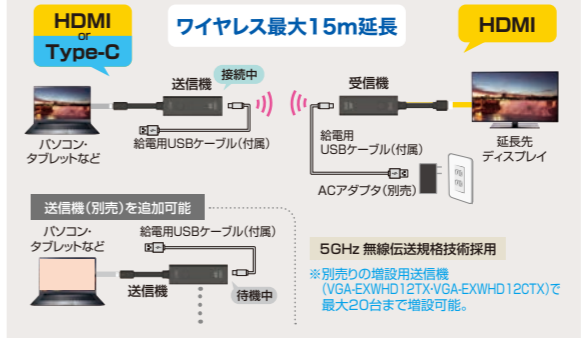

ワイヤレスエクステンダー PDF240613_01 CE/AG/KS

HDMI信号をワイヤレスで送信 離れた場所のテレビへ出力できる!

ワイヤレスHDMIエクステンダー

パソコン ディスプレイ 複数:1 HDMI映像・音声をボタン1つで瞬時に切替え

4K対応 送信機 20台 増設可能

キレイな画像で見せたいなら! 4K映像を送信、送信機を20台まで増設できる!

映像 音声

4K HDCP1.4

TELEC認証取得済 使用周波数帯域5.1~5.25GHz

HDMI接続・Type-C接続の送信機を組合せて使える!

組合せて使える製品はこちら

4K対応 高画質な映像を映す。

入力信号は4K/30Hz(3840×2160/30Hz)まで対応。接続テレビが4K/60Hzに対応する場合は、自動的に4K/60Hz(3840×2160/60Hz)解像度にアップスケーリングして高画質な映像を表示できる。

4K/30Hzで出力