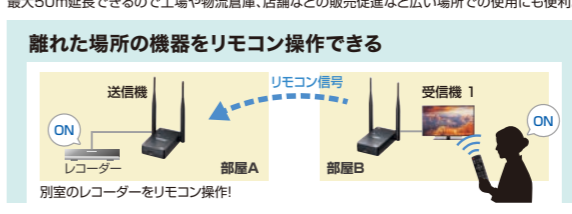

Full HD 1080 PC テレビ 1:1 最大 15m 延長 持ち運びできる直挿し超小型タイプ。送信機・受信機のセットタイプ。

VGA-EXWHD10

ワイヤレスHDMIエクステンダー
送信機セット
VGA-EXWHD10
¥64,800 (税抜価格)

映像	音声
Full HD 延長距離15m	HDCP1.3
TELEC認証取得済	使用周波数帯域5.1~5.25GHz

サイズ・重量	W32xD83xH13mm・約27g
付属品	給電用USBケーブル(約70cm)×2、HDMI延長ケーブル(約10cm)×2、取扱説明書

Full HD 1080 送信機 64台増設可能 たくさん増設したいならコレ！送信機を**64台**まで増設できる置き型タイプ。

VGA-EXWHD6

VGA-EXWHD6C

映像	音声
Full HD 延長距離15m	HDCP1.4
TELEC認証取得済	使用周波数帯域5.1~5.25GHz

HDMI接続用: VGA-EXWHD6・VGA-EXWHD6TX		Type-C接続用: VGA-EXWHD6C・VGA-EXWHD6CTX	
製品名	VGA-EXWHD6 (HDMI接続用)	製品名	VGA-EXWHD6C (USB3.1 Type-C接続用)
価格	¥110,000	価格	¥70,000
サイズ・重量	送信機/φ90xH25mm・約90g、受信機/φ90xH25mm(突起・アンテナ含まず)・約100g	サイズ・重量	送信機/φ90xH25mm・約82g、受信機/φ90xH25mm(突起・アンテナ含まず)・約100g
付属品	ACアダプタ(DC5V 1.5A・受信機用)×1、給電用USBケーブル(約150cm)×1、約30cm×1、HDMIケーブル(約60cm)×1、約30cm×1、アンテナ×2、ペルクロストリップ×1、ブラケット×1、ネジ×4、取扱説明書	付属品	ACアダプタ(DC5V 1.5A・受信機用)×1、給電用USBケーブル(約150cm)×1、USB Type-Cケーブル(約18cm)×1、アンテナ×2、ペルクロストリップ×1、HDMIケーブル(約60cm)×1、ブラケット×1、ネジ×4、取扱説明書

Full HD 1080 PC テレビ 1:1 最大 50m 延長 遠くまで映像・音声を飛ばしたいならコレ！最大**50m**までワイヤレスで長距離延長。

ワイヤレスHDMIエクステンダー
据え置きタイプ・セットモデル
VGA-EXWHD11
¥110,000 (税抜価格)

RoHS 6-10	映像	音声
Full HD 延長距離50m	HDCP1.3	
赤外線リモコン対応	使用周波数帯域5.1~5.25GHz	
TELEC認証取得済		