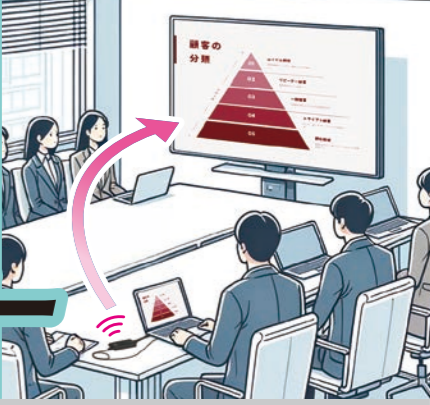

ワイヤレスエクステンダー PDF240613_01 CE/AG/KS

HDMI信号をワイヤレスで送信 離れた場所のテレビへ出力できる!

ワイヤレスHDMIエクステンダー

パソコン ディスプレイ 複数:1 HDMI映像・音声をボタン1つで瞬時に切替え

4K対応 送信機 20台 増設可能

キレイな画像で見せたいなら! 4K映像を送信、送信機を20台まで増設できる!

映像 音声

4K HDCP1.4