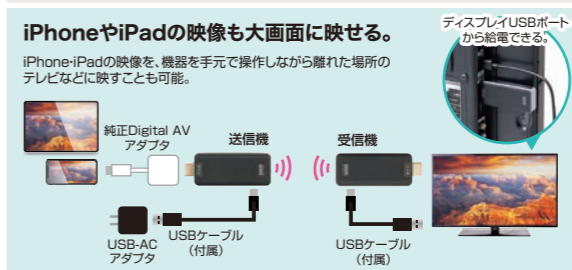

Full HD 1080 送信機 20台増設可能 持ち運びできる直挿し超小型タイプ。送信機を**20台**まで増設できる！

VGA-EXWHD9

ワイヤレスHDMIエクステンダー
送信機セット
VGA-EXWHD9
¥78,000 (税抜価格)

送信機のみ
ワイヤレスHDMIエクステンダー(送信機のみ)
VGA-EXWHD9TX
¥44,000 (税抜価格)

映像	音声
Full HD 延長距離15m	HDCP1.3
TELEC認証取得済	使用周波数帯域5.1~5.25GHz

VGA-EXWHD9(受信機・送信機セット)		VGA-EXWHD9TX(送信機のみ)	
サイズ・重量	W32xD83xH13mm・約27g	サイズ・重量	W32xD83xH13mm・約27g
付属品	給電用USBケーブル(約70cm)×2、HDMI延長ケーブル(約10cm)×2、取扱説明書	付属品	給電用USBケーブル(約70cm)×1、HDMI延長ケーブル(約10cm)×1、取扱説明書

パソコン ディスプレイ **1:1** で HDMI映像・音声をワイヤレスで飛ばす

Full HD 1080 PC テレビ 1:1 最大 15m 延長 持ち運びできる直挿し超小型タイプ。送信機・受信機のセットタイプ。

VGA-EXWHD10

ワイヤレスHDMIエクステンダー
送信機セット
VGA-EXWHD10
¥64,800 (税抜価格)

映像	音声
Full HD 延長距離15m	HDCP1.3
TELEC認証取得済	使用周波数帯域5.1~5.25GHz

サイズ・重量	W32xD83xH13mm・約27g
付属品	給電用USBケーブル(約70cm)×2、HDMI延長ケーブル(約10cm)×2、取扱説明書