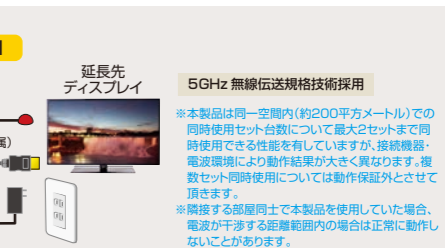

Full HD 1080 送信機 64台増設可能 たくさん増設したいならコレ！送信機を**64台**まで増設できる置き型タイプ。

VGA-EXWHD6

VGA-EXWHD6C

映像	音声
Full HD 延長距離15m	HDCP1.4
TELEC認証取得済	使用周波数帯域5.1~5.25GHz

HDMI接続用: VGA-EXWHD6・VGA-EXWHD6TX		Type-C接続用: VGA-EXWHD6C・VGA-EXWHD6CTX	
製品名	VGA-EXWHD6 (HDMI接続用)	製品名	VGA-EXWHD6C (USB3.1 Type-C接続用)
価格	¥110,000	価格	¥70,000
サイズ・重量	送信機/φ90xH25mm・約90g、受信機/φ90xH25mm(突起・アンテナ含まず)・約100g	サイズ・重量	送信機/φ90xH25mm・約82g、受信機/φ90xH25mm(突起・アンテナ含まず)・約100g
付属品	ACアダプタ(DC5V 1.5A・受信機用)×1、給電用USBケーブル(約150cm)×1、約30cm×1、HDMIケーブル(約60cm)×1、約30cm×1、アンテナ×2、ペルクロストリップ×1、ブラケット×1、ネジ×4、取扱説明書	付属品	ACアダプタ(DC5V 1.5A・受信機用)×1、給電用USBケーブル(約150cm)×1、USB Type-Cケーブル(約18cm)×1、アンテナ×2、ペルクロストリップ×1、HDMIケーブル(約60cm)×1、ブラケット×1、ネジ×4、取扱説明書

Full HD 1080 PC テレビ 1:1 最大 50m 延長 遠くまで映像・音声を飛ばしたいならコレ！最大**50m**までワイヤレスで長距離延長。

ワイヤレスHDMIエクステンダー
据え置きタイプ・セットモデル
VGA-EXWHD11
¥110,000 (税抜価格)

RoHS 6-10	映像	音声
Full HD 延長距離50m	HDCP1.3	
赤外線リモコン対応	使用周波数帯域5.1~5.25GHz	
TELEC認証取得済		