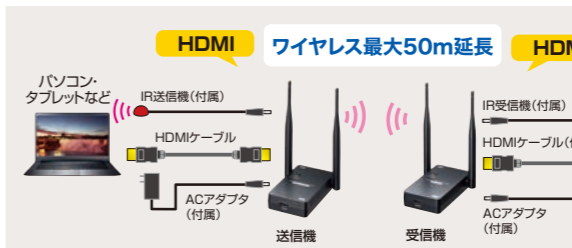

Full HD 1080 PC テレビ 1:1 最大 15m 延長 持ち運びできる直挿し超小型タイプ。送信機・受信機のセットタイプ。

VGA-EXWHD10

ワイヤレスHDMIエクステンダー
送信機セット
VGA-EXWHD10
¥64,800 (税抜価格)

映像	音声
Full HD 延長距離15m	HDCP1.3
TELEC認証取得済	使用周波数帯域5.1~5.25GHz

サイズ・重量	W32xD83xH13mm・約27g
付属品	給電用USBケーブル(約70cm)×2、HDMI延長ケーブル(約10cm)×2、取扱説明書

Full HD 1080 送信機 64台増設可能 たくさん増設したいならコレ！送信機を**64台**まで増設できる置き型タイプ。

VGA-EXWHD6

VGA-EXWHD6C

映像	音声
Full HD 延長距離15m	HDCP1.4
TELEC認証取得済	使用周波数帯域5.1~5.25GHz

HDMI接続用: VGA-EXWHD6・VGA-EXWHD6TX		Type-C接続用: VGA-EXWHD6C・VGA-EXWHD6CTX	
製品名	VGA-EXWHD6 (HDMI接続用)	製品名	VGA-EXWHD6C (USB3.1 Type-C接続用)
価格	¥110,000	価格	¥70,000
サイズ・重量	送信機/φ90xH25mm・約90g、受信機/φ90xH25mm(突起・アンテナ含まず)・約100g	サイズ・重量	送信機/φ90xH25mm・約82g、受信機/φ90xH25mm(突起・アンテナ含まず)・約100g
付属品	ACアダプタ(DC5V 1.5A・受信機用)×1、給電用USBケーブル(約150cm)×1、約30cm×1、HDMIケーブル(約60cm)×1、約30cm×1、アンテナ×2、ペルクロストリップ×1、ブラケット×1、ネジ×4、取扱説明書	付属品	ACアダプタ(DC5V 1.5A・受信機用)×1、給電用USBケーブル(約150cm)×1、USB Type-Cケーブル(約18cm)×1、アンテナ×2、ペルクロストリップ×1、HDMIケーブル(約60cm)×1、ブラケット×1、ネジ×4、取扱説明書

Full HD 1080 PC テレビ 1:1 最大 50m 延長 遠くまで映像・音声を飛ばしたいならコレ！最大**50m**までワイヤレスで長距離延長。

ワイヤレスHDMIエクステンダー
据え置きタイプ・セットモデル
VGA-EXWHD11
¥110,000 (税抜価格)

RoHS 6-10	映像	音声
Full HD 延長距離50m	HDCP1.3	
赤外線リモコン対応	使用周波数帯域5.1~5.25GHz	
TELEC認証取得済		