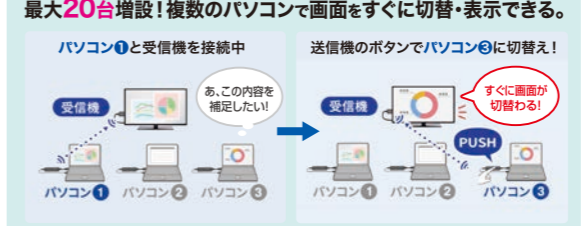

4K対応 高画質な映像を映す。

入力信号は4K/30Hz(3840×2160/30Hz)まで対応。接続テレビが4K/60Hzに対応する場合は、自動的に4K/60Hz(3840×2160/60Hz)解像度にアップスケーリングして高画質な映像を表示できる。

4K/30Hzで出力

4K/60Hzにアップスケーリング

※接続されたテレビ・ディスプレイのEDID情報を判断し、自動的に適切な解像度にアップスケーリング/ダウンスケールされます。

4K画像と1080p画像比較

本製品ではFull HDと比べ高画質な4K映像を出力可能。

4K画像なら、より鮮明な映像を確認できる!

4K

Full HD 1080

※パソコン側の映像出力を4K/30Hzにする必要があり、テレビ側4K/60Hzの映像入力に対応している必要があります。

HDMI 接続モデル	HDMI接続用: VGA-EXWHD12・VGA-EXWHD12TX	Type-C接続用: VGA-EXWHD12C・VGA-EXWHD12CTX
送信機	VGA-EXWHD12	VGA-EXWHD12C
受信機	VGA-EXWHD12TX	VGA-EXWHD12CTX
価格(税抜価格)	¥84,000	¥47,000
対応解像度	入力/最大3840×2160(30Hz)、出力/最大3840×2160(60Hz)※アップスケーリングして表示	入力/最大3840×2160(30Hz)、出力/最大3840×2160(60Hz)※アップスケーリングして表示
サイズ・重量	W100×D34×H13mm(ケース部のみ)・送信機/約58g、受信機/約54g	W100×D34×H13mm(ケース部のみ)・約54g
付属品	給電用Type-Cケーブル(約1m)×2、取扱説明書	給電用Type-Cケーブル(約1m)×1、取扱説明書