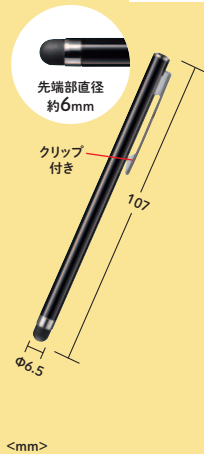

持ちやすい六角形の鉛筆型タッチペン。

シリコンゴムタッチペン(鉛筆型)
PDA-PEN53D

¥1,500(税抜価格)

ペン先の直径6mmタイプ。

シリコンゴムタッチペン
PDA-PEN54BK

¥2,000(税抜価格)

細かい操作ができる

ディスク型

ペン先が見えやすく、細かい操作に最適。

ディスクタイプタッチペン
PDA-PEN49BK

¥1,500(税抜価格)

ディスク型: 導電性繊維の2WAY。

ディスク&導電繊維タッチペン
PDA-PEN50BK

¥2,000(税抜価格)

ディスクが透明で指している箇所がわかりやすく細かい作業がしやすい!

※機種の使用状況、使用アプリにより、タッチペンの反応が悪い場合があります。 ※液晶保護フィルム等を貼っている場合は反応が鈍くなる場合があります。