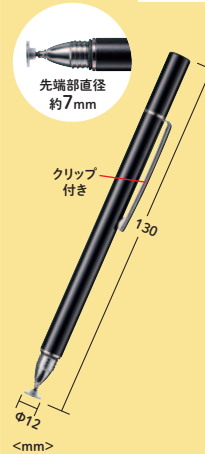

ペン先が見えやすく、細かい操作に最適。

ディスクタイプタッチペン
PDA-PEN49BK

¥1,500(税抜価格)

ディスク型: 導電性繊維の2WAY。

ディスク&導電繊維タッチペン
PDA-PEN50BK

¥2,000(税抜価格)

ディスクが透明で指している箇所がわかりやすく細かい作業がしやすい!

※機種の使用状況、使用アプリにより、タッチペンの反応が悪い場合があります。 ※液晶保護フィルム等を貼っている場合は反応が鈍くなる場合があります。