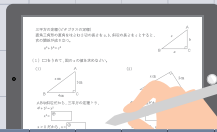

タブレットを使った授業に おすすめなタッチペン

タッチペンのメリット

1

入力ミスや誤タップを防げる!

操作性が高まるため入力ミスや誤タップを防げる!

うまく入力できない...

書きやすくて快適!

2

イメージできる!

文字を書くときの「正しいペンの持ち方」をイメージできる。

3

汚さず操作!

液晶画面を汚さずに操作できる。

タッチ操作だと
指紋だらけ!

滑らかな書き心地

導電性ファイバー