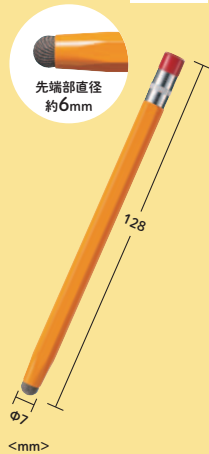

イメージできる!

文字を書くときの「正しいペンの持ち方」をイメージできる。

3

汚さず操作!

液晶画面を汚さずに操作できる。

タッチ操作だと
指紋だらけ!

滑らかな書き心地

導電性ファイバー

持ちやすい六角形の鉛筆型タッチペン。

導電繊維タッチペン(鉛筆型)
PDA-PEN51D

¥1,500(税抜価格)

滑らかな操作が可能。

導電性ファイバー素材タッチペン
PDA-PEN43SV

¥2,780(税抜価格)

液晶画面を傷つけない

シリコンゴム

持ちやすい六角形の鉛筆型タッチペン。

シリコンゴムタッチペン(鉛筆型)
PDA-PEN53D

¥1,500(税抜価格)

ペン先の直径6mmタイプ。

シリコンゴムタッチペン
PDA-PEN54BK

¥2,000(税抜価格)

細かい操作ができる

ディスク型