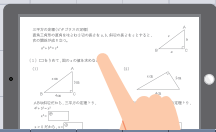

タブレットを使った授業に おすすめなタッチペン

タッチペンのメリット

1

入力ミスや誤タップを防げる!

操作性が高まるため入力ミスや誤タップを防げる!

うまく入力できない...

書きやすくて快適!

2

イメージできる!

文字を書くときの「正しいペンの持ち方」をイメージできる。

3

汚さず操作!

液晶画面を汚さずに操作できる。

タッチ操作だと
指紋だらけ!

滑らかな書き心地

導電性ファイバー