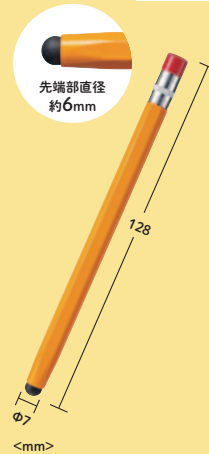

持ちやすい六角形の鉛筆型タッチペン。

シリコンゴムタッチペン(鉛筆型)
PDA-PEN53D

¥1,500(税抜価格)

ペン先の直径6mmタイプ。

シリコンゴムタッチペン
PDA-PEN54BK

¥2,000(税抜価格)

細かい操作ができる

ディスク型

ペン先が見えやすく、細かい操作に最適。

ディスクタイプタッチペン
PDA-PEN49BK

¥1,500(税抜価格)

ディスク型: 導電性繊維の2WAY。

ディスク&導電繊維タッチペン
PDA-PEN50BK

¥2,000(税抜価格)

ディスクが透明で指している箇所がわかりやすく細かい作業がしやすい!

※機種の使用状況、使用アプリにより、タッチペンの反応が悪い場合があります。 ※液晶保護フィルム等を貼っている場合は反応が鈍くなる場合があります。