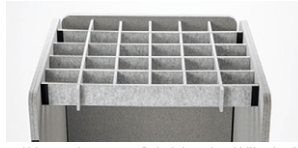

扉なしタイプ 個人ブースが簡単に作れる。

吸音効果のあるフェルト + 天井のシーリングで音漏れを軽減。

SPT-PB005GY 吸音パネル集中ブース ¥195,800 (税抜価格) アジャスター ノックダウン組立 ※ 大物製品 車上渡し ※オプションは組立出荷

横幅900mmまでのデスクとチェアをまとめて収納できる。

パネル増結可能

SPT-PB005GY+
SPT-PB005PNGY+
SPT-PB006PNGY