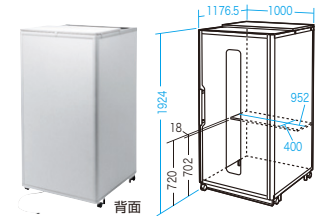

移動に便利な
キャスター付き

扉付きタイプ

SPT-PB009シリーズ セミクローズ型ワークブース 各¥368,000 (税抜価格)

キャスター ロックダウン組立	アジャスター VESA規格対応	AC電源×2 大物製品	USB Aポート×2 車上渡し
-------------------	--------------------	----------------	--------------------

オフィスに馴染む
カラー
バリエーション

SPT-PB009BG ベージュ

SPT-PB009GY グレー

二重構造のパネルで騒音を低減

外側には遮音性、内側には吸音効果のあるパネルを採用。
外側の音源は約12dB、内側の音源は約20dB低減されます。

音漏れを軽減する天井 2タイプ

外への音漏れを軽減する、はめ込み式天井が
2種類付属しています。

セミクローズ型ワークブースとは?

天井が開いていたり、ドア付でないなど半個室の空間になっているブースです。

セミクローズ型のメリット

- ・視線と音を程よく遮る
- ・半個室空間のため、建築基準法や消防法に抵触する心配がない
- ・低コストで設置が比較的簡単
フルクローズ型に比べると低コストなので、
数を多く設置したい場合におすすめ。

■サイズ:W1000×D1176.5×H1924mm、天井サイズ/W952×D400×t18mm
■パネル厚さ:22mm ■重量:97.7kg ■梱包:3個口
■付属品:キャスター(φ60mm)、アジャスター、液晶ディスプレイ用ブラケット、デスク天板、
コンセント2個口+給電用USB(Aコネクタ)2個口(天板埋込み)
※電気用品安全法(PSE)技術基準適合品です。

■サイズ:W988×D985×H1600mm、
天板サイズ:W940×D400×t18mm
■パネル厚さ:22mm ■重量:44.5kg
■梱包:2個口
■付属品:キャスター(φ50mm)、アジャスター、
液晶ディスプレイ用ブラケット、デスク天板、
コンセント2個口+給電用USB(Aコネクタ)
2個口(天板埋込み)
※電気用品安全法(PSE)技術基準適合品です。

天板耐荷重 15kg

さらに使いやすく
するオプション