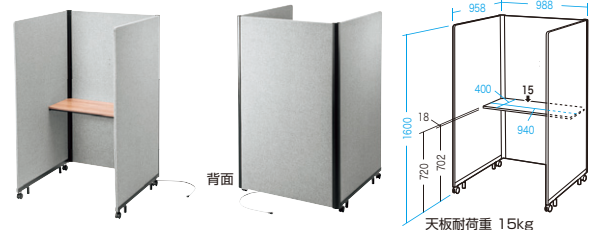

パネル増結可能

SPT-PB005GY+
SPT-PB005PNGY+
SPT-PB006PNGY

増結パネル(オプション)で背後からの覗き込みを防ぎ、より集中しやすい環境が作れる。

■サイズ:W976×D944×H1970mm ■パネル厚さ:32mm ■重量:43.3kg
■梱包:1個口 ■付属品:アジャスター(6本)

使い勝手が
広がるオプション

背後からの覗き込みを防ぐ増結パネル

吸音パネル集中ブース用
増結パネル(W900)
SPT-PB005PNGY
¥63,500 (税抜価格)

吸音パネル集中ブース用
増結パネル(W600)
SPT-PB006PNGY
¥46,000 (税抜価格)

集中ブース用
ブラケット
SPT-DPOP4
¥11,000 (税抜価格)

LEDバーライト
センサー機能付き 60cm
LED-BA6ACW
¥9,500 (税抜価格)

詳しくは表面へ

圧迫感がなく快適に過ごせるオープン型、キャスター付き。

SPT-PB008GY オープン型ワークブース ¥198,000 (税抜価格)  キャスター アジャスター AC電源×2 USB Aポート×2 VESA規格対応 ノックダウン組立 大物製品 車上渡し

■サイズ:W988×D985×H1600mm、
天板サイズ:W940×D400×t18mm
■パネル厚さ:22mm ■重量:44.5kg
■梱包:2個口
■付属品:キャスター(φ50mm)、アジャスター、
液晶ディスプレイ用ブラケット、デスク天板、
コンセント2個口+給電用USB(Aコネクタ)
2個口(天板埋込み)
※電気用品安全法(PSE)技術基準適合品です。

天板耐荷重 15kg

さらに使いやすく
するオプション