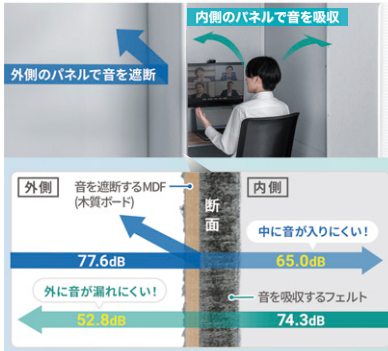

オフィスに馴染む
カラー
バリエーション

SPT-PB009BG ベージュ

SPT-PB009GY グレー

二重構造のパネルで騒音を低減

外側には遮音性、内側には吸音効果のあるパネルを採用。
外側の音源は約12dB、内側の音源は約20dB低減されます。

音漏れを軽減する天井 2タイプ

外への音漏れを軽減する、はめ込み式天井が
2種類付属しています。

セミクローズ型ワークブースとは?

天井が開いていたり、ドア付でないなど半個室の空間になっているブースです。

セミクローズ型のメリット

- ・視線と音を程よく遮る
- ・半個室空間のため、建築基準法や消防法に抵触する心配がない
- ・低コストで設置が比較的簡単
フルクローズ型に比べると低コストなので、
数を多く設置したい場合におすすめ。

■サイズ:W1000×D1176.5×H1924mm、天井サイズ/W952×D400×t18mm
■パネル厚さ:22mm ■重量:97.7kg ■梱包:3個口
■付属品:キャスター(φ60mm)、アジャスター、液晶ディスプレイ用ブラケット、デスク天板、
コンセント2個口+給電用USB(Aコネクタ)2個口(天板埋込み)
※電気用品安全法(PSE)技術基準適合品です。

電源・USBポート、VESA対応ブラケット標準装備

天板にはACプラグ+
USBプラグ内蔵。

壁面にはVESA対応のブラケット
付きて、液晶モニターが設置可能。

各ワークブースをさらに使いやすくするオプション

集中ブースやパーティションに引っ掛けて
LEDライトやマグネット付き機器を
取付けられるブラケット。

集中ブース用
ブラケット
SPT-DPOP4
¥11,000 (税抜価格)

近づくるとパッとLEDが照らしてくれる
人感センサー付きバーライト。