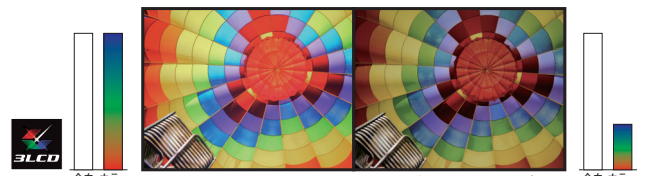

約27cmの投写距離で100inch*を実現する超短焦点レンズを搭載。

*本体背面と投写面の距離。

誤ってレンズを覗き込んだときの危険防止のためのモーションセンサーを搭載。多くの児童がいる保育園でも安心してお使いいただけます。

*モーションセンサーオフに設定もできます。

解決案 2

3LCD方式でどんな画像も安定的に綺麗な高画質。明るさも十分だから、明るい部屋でも大画面映像を楽しめます。

3LCD方式

全白もカラーも明るく、より正確に色を再現(イメージ)

他の主要方式

全白は明るいカラーは暗い(イメージ)

*投写画面のイメージです。

解決案 3

PCやタブレットの画面をケーブル接続で大きく投写もできる! Android TV™内蔵で有料/無料の動画配信、知育アプリも楽しめる。

*サービスの利用には別途登録・契約や料金が必要な場合があります。

Epson Online Meetingsで簡単にオンライン打ち合わせが可能。

*画像の機種はEF-12ですが、EH-LS650でも利用できます。
*オンライン用カメラが別途必要となります。