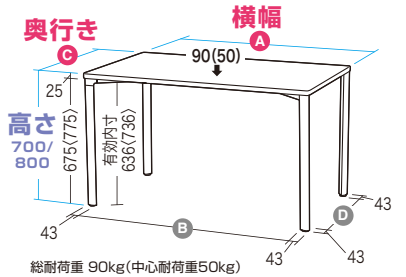

天板		濃い木目 ■ / 薄い木目 ■		高さ700mm			
品番	税抜き定価	A 横幅	B 脚フレーム内側・外側	C 奥行き	D 脚フレーム内側・外側		
MEF-10060M/LM	¥82,500	1000	900	600	500		
MEF-10070M/LM	¥85,900			700	600		
MEF-10080M/LM	¥86,100			800	700		
MEF-10090M/LM	¥88,700	1200	950・1100	900	800		
MEF-12060M/LM	¥84,600			600	350・500		
MEF-12070M/LM	¥89,100			700	450・600		
MEF-12080M/LM	¥89,500	1400	1150・1300	800	550・700		
MEF-12090M/LM	¥90,900			900	650・800		
MEF-14060M/LM	¥96,700			600	350・500		
MEF-14070M/LM	¥102,700	1600	1350・1500	700	450・600		
MEF-14080M/LM	¥104,600			800	550・700		
MEF-14090M/LM	¥106,300			900	650・800		
MEF-16060M/LM	¥101,200	1800	1550・1700	600	350・500		
MEF-16070M/LM	¥108,500			700	450・600		
MEF-16080M/LM	¥109,000			800	550・700		
MEF-16090M/LM	¥112,700			900	650・800		
MEF-18060M/LM	¥103,100			600	350・500		
MEF-18070M/LM	¥110,300			700	450・600		
MEF-18080M/LM	¥110,800			800	550・700		
MEF-18090M/LM	¥116,000			900	650・800		

天板		濃い木目 ■ / 薄い木目 ■		高さ800mm			
品番	税抜き定価	A 横幅	B 脚フレーム内側・外側	C 奥行き	D 脚フレーム内側・外側		
MEF-10060M80/LM80	¥83,400	1000	900	600	500		
MEF-10070M80/LM80	¥86,800			700	600		
MEF-10080M80/LM80	¥87,000			800	700		
MEF-10090M80/LM80	¥89,600	1200	950・1100	900	800		
MEF-12060M80/LM80	¥85,600			600	350・500		
MEF-12070M80/LM80	¥90,000			700	450・600		
MEF-12080M80/LM80	¥90,500	1400	1150・1300	800	550・700		
MEF-12090M80/LM80	¥91,900			900	650・800		
MEF-14060M80/LM80	¥97,700			600	350・500		
MEF-14070M80/LM80	¥103,700	1600	1350・1500	700	450・600		
MEF-14080M80/LM80	¥105,500			800	550・700		
MEF-14090M80/LM80	¥107,300			900	650・800		
MEF-16060M80/LM80	¥102,200	1800	1550・1700	600	350・500		
MEF-16070M80/LM80	¥109,500			700	450・600		
MEF-16080M80/LM80	¥110,000			800	550・700		
MEF-16090M80/LM80	¥113,700			900	650・800		
MEF-18060M80/LM80	¥104,100			600	350・500		
MEF-18070M80/LM80	¥111,300			700	450・600		
MEF-18080M80/LM80	¥111,800			800	550・700		
MEF-18090M80/LM80	¥117,000			900	650・800		

MEFシリーズ eテーブル

納期速 ※受注生産品 特注可能

グリーン購入法 再生材料 ホルムアルデヒド低減

クックダウン 大物 日本製

1. 共通仕様
2. ■出荷形態: ノックダウン組立式(お客様組立て)
   - ■材質: 天板/木製(パーティクルボード+メラミン化粧板)、フレーム/スチール(エポキシ樹脂粉末塗装)、アルミ(エポキシ樹脂粉末塗装)、アジャスター/樹脂

サンワサプライ株式会社

※記載の内容は2024年12月現在のものです。改良のため予告なしに仕様を変更することがあります。※記載の社名および製品名は各社の商標または登録商標です。 ※製品の色は実際と若干異なる場合があります。 ※本チラシ内の画像、素材、その他全ての内容は弊社が著作権を保有します。 ※本チラシ内の画像、素材、その他全ての内容は弊社および弊社製品紹介のみで使用いただけます。(転載、二次利用、複製、出版) それ以外のご利用およびデータの改変は、事前に弊社の書面による許諾が無い限りお断りさせていただきます。

最新情報は弊社WEBサイトで <https://www.sanwa.co.jp/>

岡山 サプライセンター / 〒700-0825 岡山県岡山市北区田町1-10-1 TEL.086-223-3311 FAX.086-223-5123
東京 サプライセンター / 〒140-8566 東京都品川区南大井6-5-8 TEL.03-5763-0011 FAX.03-5763-0033
札幌 TEL.011-611-3450 仙台 TEL.022-257-4638 名古屋 TEL.052-453-2031 大阪 TEL.06-6395-5310 広島 TEL.082-264-2716 福岡 TEL.092-471-6721