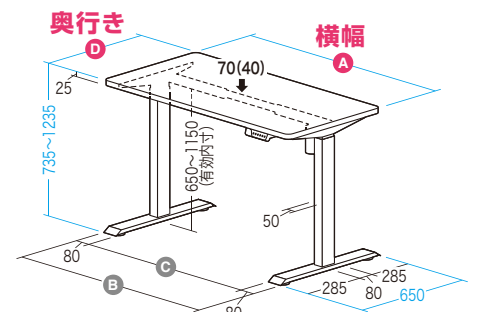

総耐荷重 70kg(中心荷重は40kg)

ERD-ERシリーズ e電動昇降デスク

納期目安 ※受注生産品 特注可能

グリーン購入法 再生材料製品 ホルムアルデヒド軽減 ノックダウン組立 大物製品 日本製

共通仕様
■ 出荷形態: ノックダウン組立式(お客様組立て)
■ 付属品: ケーブルタイ、アジャスター
■ 材質: 天板/木製(パーティクルボード+メラミン化粧板)、フレーム/スチール(エポキシ樹脂粉末塗装)
■ 電源ケーブル長: 3m
■ 定格電圧: 100~120V ■ 定格消費電力: 300W
■ 定格周波数: 50Hz/60Hz
■ 定格出力: USB Type-Cポート 5V/3A, 9V/3A, 12V/3A, 15V/3A, 20V/2.25A(最大45W) USB Aポート 5V/2A, 9V/2A, 12V/1.5A(最大27W)
※同時に使用している場合は5V(最大2.25W)になります。
※天板昇降時、充電機能はオフになります。静止後に充電を再開します。
※電気用品安全法(PSE)技術基準適合品です。

サンワサプライ株式会社

最新情報は弊社WEBサイトで <https://www.sanwa.co.jp/>

岡山サブライセンター / 〒700-0825 岡山県岡山市北区田町1-10-1 TEL.086-223-3311 FAX.086-223-5123
東京サブライセンター / 〒140-8566 東京都品川区南大井6-5-8 TEL.03-5763-0011 FAX.03-5763-0033
札幌 TEL.011-611-3450 仙台 TEL.022-257-4838 名古屋 TEL.052-453-2031 大阪 TEL.06-6395-5310 広島 TEL.082-264-2716 福岡 TEL.092-471-6721

※記載の内容は2024年12月現在のものです。改良のため予告なしに仕様を変更することがあります。※記載の社名および製品名は各社の商標または登録商標です。※製品の色は実際と若干異なる場合があります。
※本チラシ内の画像、素材、その他全ての内容は、全て弊社が著作権を保有します。 ※本チラシ内の画像、素材、その他全ての内容は弊社および弊社製品紹介のみにご使用いただけます。(転載、二次利用、複製、出版)
それ以外のご利用およびデータの改変は、事前に弊社の書面による許諾が無い限りお断りさせていただきます。

e電動昇降デスク PDF241220_01