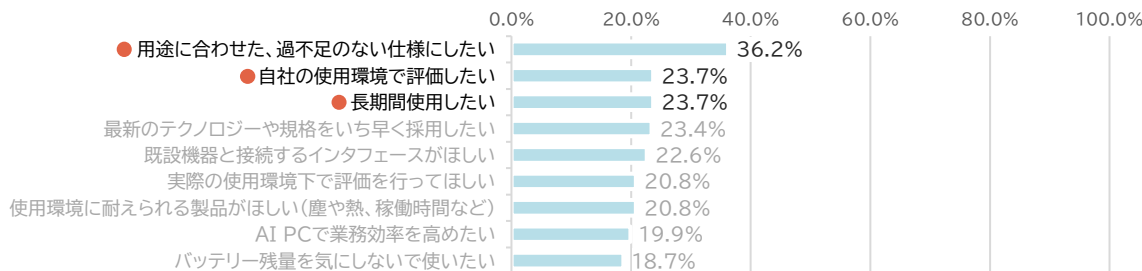

PC購入検討の際の課題