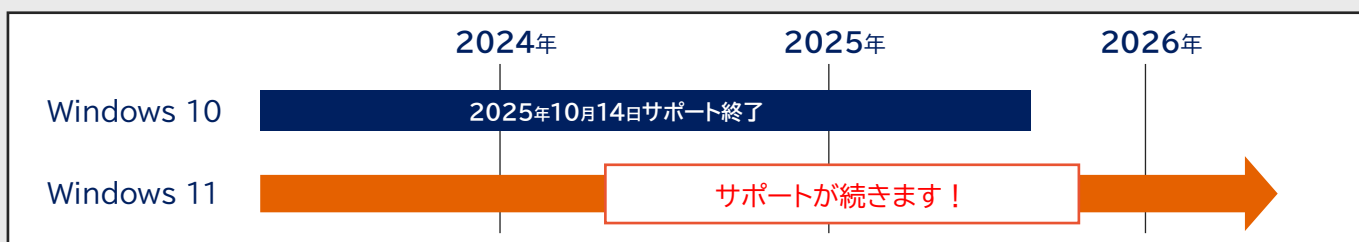

Windows 10 サポート終了に向けて

詳細は裏面へ…

エプソンから5つのご提案

Windows 10 は2025年10月14日でサポート終了いたします

サポート終了後もWindows 10 自体はお使いいただけますが、ウイルス感染や情報漏洩など、様々なリスクが生じる恐れがあります。そのような危険性を避けるための対応コストが発生するこのタイミングで、ご担当者様のご負担をできるだけ軽減できるよう、エプソンではさまざまなご提案を用意しています。