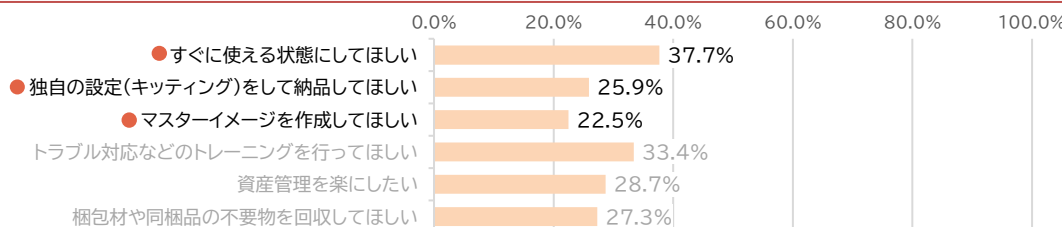

PC買い替え時に担当者様が感じる課題

2024年3月に当社独自で実施したアンケート調査で、パソコンの入れ替えに以下の点を課題に感じている企業の担当者が多いことがわかりました。

Windows 10 サポート終了によってパソコンの入れ替えが必要になる場面においても、上記の課題を踏まえて選定していただくことで、社内のICT担当者様の不安を解消することができます。

PC購入検討の際の課題

PC導入段階に進んだ際の課題