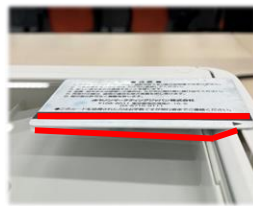

■ IDカードのコピー

原稿台手前側が段差なくゆるやかに傾斜 原稿の取り出しもかんたん