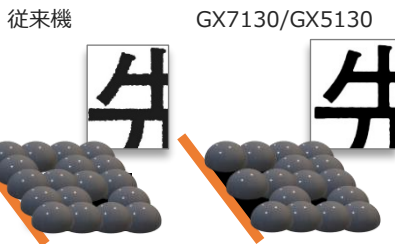

※「GXシリーズ」「Gシリーズ」「MAXIFYシリーズ」の相対的位置づけです。機種によって異なる場合があります。

顔料インクと染料インクの特徴

	顔料	染料
特徴	紙の表面に定着	紙に染み込む
発色	濃くはっきり	鮮やか
にじみ	少なくくつきり	にじみやすい
耐水性	強い	弱い
耐光性	強い	弱い
適した用紙	普通紙	光沢紙
適した印刷	文書	写真

GX7130・GX5130

くつきり染みのない黒文字印刷

黒文字のエッジ処理

端部のドット数間引きにより境界染みを低減

より染みのないバーコード印刷

印字部のつぶれを低減

カラー色再現性

色再現のコントラストを向上

見やすい液晶パネル

パネルUIの表示を他モデルやCanon Print等のアプリと共通の表示となり、よりわかりやすく