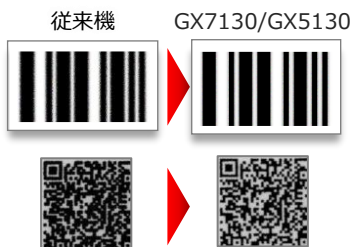

※「GXシリーズ」「Gシリーズ」「MAXIFYシリーズ」の相対的位置づけです。機種によって異なる場合があります。

顔料インクと染料インクの特徴

	顔料	染料
特徴	紙の表面に定着	紙に染み込む
発色	濃くはっきり	鮮やか
にじみ	少なくくつきり	にじみやすい
耐水性	強い	弱い
耐光性	強い	弱い
適した用紙	普通紙	光沢紙
適した印刷	文書	写真

GX7130・GX5130

くつきり染みのない黒文字印刷

黒文字のエッジ処理

端部のドット数間引きにより境界染みを低減

より染みのないバーコード印刷

印字部のつぶれを低減

カラー色再現性

色再現のコントラストを向上

見やすい液晶パネル

パネルUIの表示を他モデルやCanon Print等のアプリと共通の表示となり、よりわかりやすく