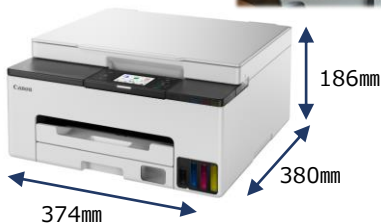

在宅ワークでも快適な操作性

■ 省スペース

デスク、ラックにも置ける
コンパクトサイズ

※画像はGX1030のサイズ

■ ADF搭載* *GX2030のみ

最大35枚積載可能なADFを標準装備

■ 快適な無線LAN環境

家電製品との電波干渉が起きにくい
5GHzに対応