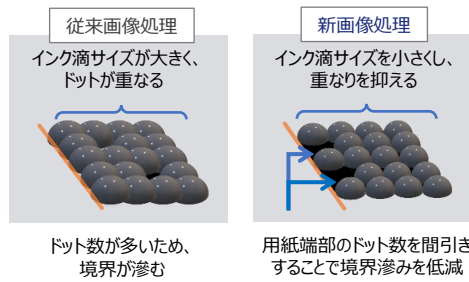

黒文字のエッジ処理

端部のドット数間引きにより境界染みを低減

より染みのないバーコード印刷

印字部のつぶれを低減

カラー色再現性

色再現のコントラストを向上

見やすい液晶パネル

パネルUIの表示を他モデルやCanon Print等のアプリと共通の表示となり、よりわかりやすく

資料・レポートをよりくっきり見やすく！ 新顔料インク

■ 新インク技術

にじみのない、くっきりとした画質

■ 新画像処理

インク滴の小サイズ化と端部のドット数の間引きでにじみにくい

■ 色再現性向上

画像解析技術により、原稿内の領域ごとに最適な色再現

※イメージ

補充の手間を低減！ 特大容量タンク

■ 印刷可能枚数

在宅ワークでの出力に十分な出力可能枚数

標準モード

エコミーモード

カラーボトル各色1本あたり

約3,000枚

約4,500枚