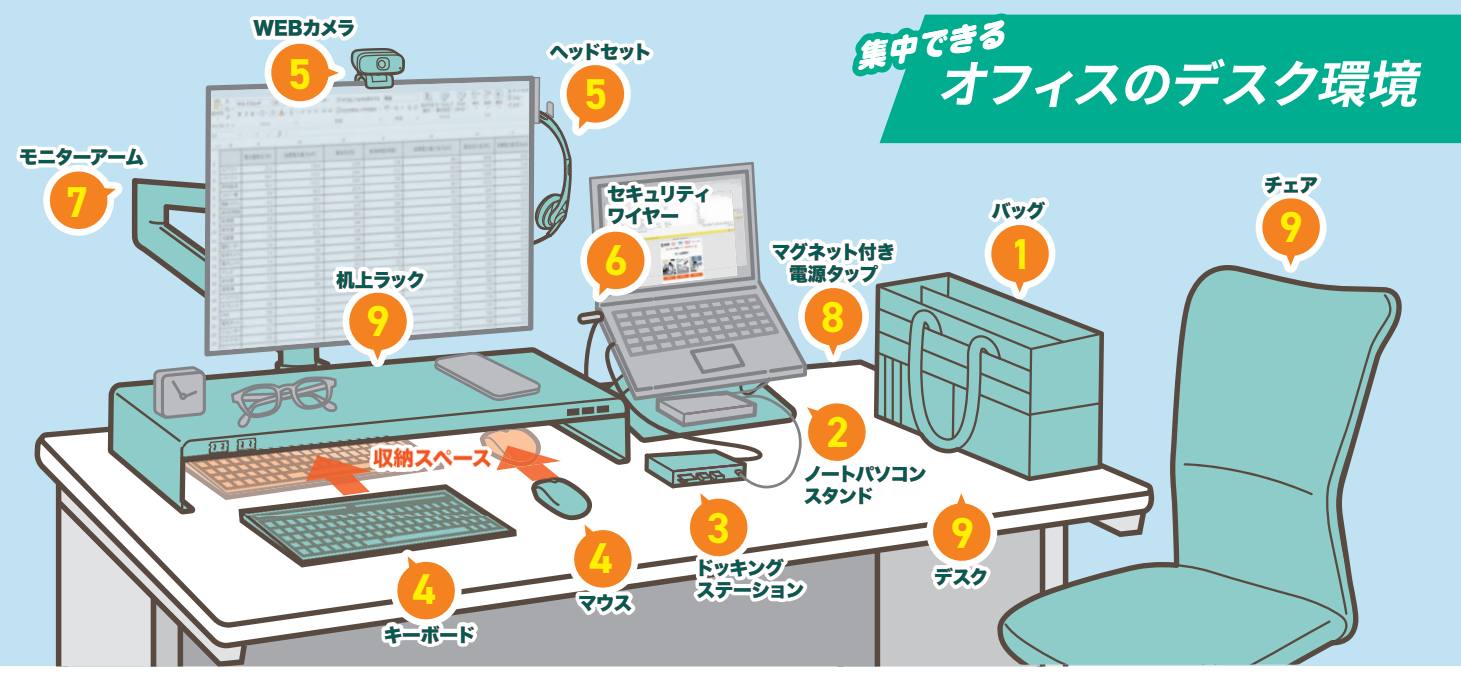

集中できる オフィスのデスク環境

1 フリーアドレス用バッグ 社内移動などに

会議などの持ち運びに、保管にも便利。
フタなしで出し入れしやすい

BAG-TW7BK **BAG-TW7BK** **BAG-TW7GY**

ミーティングバッグ 16インチワイド 名入れお問合せ
各¥7,300(税抜価格) BAG-TW7BK BAG-TW7GY

■サイズ: 外寸/W400×D160×H260mm 内寸/W390×D150×H255mm
■重量: 1.030g

EDPコード: BAG-TW7BK BAG-TW7GY

2 ノートパソコンスタンド

高さ・角度を調整して、姿勢を改善できる。

PDA-STN89S

ノートパソコンスタンド (回転機能付き、角度・高さ調整タイプ)
■サイズ: 約W260×D225×H45mm (折りたたみ時)
■重量: 1.2kg

EDPコード: PDA-STN89S

3 ドッキングステーション 端末拡張

Type-Cケーブル1本でHDMI×2画面出力。

USB-CVDK15

USB Type-Cドッキングステーション (HDMI×2画面出力対応)
■サイズ: 重量: W125×D62×H119mm 約112g

EDPコード: USB-CVDK15

4 マウス・キーボード まとめ買いに最適な紙箱パッケージ

HDMI×2画面出力。省スペースに設置できる。

USB-CVDK14

USB Type-Cドッキングステーション (4K対応・HDMI×2画面出力)
■サイズ: 重量: W260×D90×H22mm 約360g

EDPコード: USB-CVDK14

5 キーボード・マウス まとめ買いに最適な紙箱パッケージ

左右対称なスタンダードなマウス。まとめ買いに最適な紙箱パッケージ。

MA-BB312BK BluetoothブルーLEDマウス
■サイズ: 重量: W59.7×D99.5×H38.5mm 約44g

MA-WB312BK ワイヤレスブルーLEDマウス
■サイズ: 重量: W600×D200×H80mm 約1.8kg

キーサイズはそのまま。余分なスペースを排除したコンパクトデザイン。

SKB-BT40BK Bluetooth 5.1 キーボード
3台の機器を操作できるマルチペアリング
¥4,000(税抜価格) Windows mac Android

SKB-WL40BK 2.4GHzワイヤレス キーボード
ワイヤレスキーボード
¥3,500(税抜価格) 2.4GHzワイヤレス Windows

5 WEBカメラ・ヘッドセット

オンライン会議の必須アイテム。

CMS-V59BK WEBカメラ
500万画素 固定フォーカス 1/4インチセンサー対応
¥7,800(税抜価格)

MM-HSU09BK USBヘッドセット
軽量両耳タイプ USB A接続 無(全)指向性
¥3,000(税抜価格)

6 セキュリティワイヤー 盗難防止

未然に防ぐ。ノートパソコンの盗難対策に。

SL-90 スロットマルチ対応セキュリティワイヤー
¥6,300(税抜価格)

SL-92 スロット標準&Nano対応セキュリティワイヤー
¥4,200(税抜価格)

7 モニターアーム 社内環境

ディスプレイの高さを目線に合わせて、集中カアップ!机上面も有効活用。

CR-LAC1403BK モニターアーム
¥20,000(税抜価格)

CR-LAC2403BK モニターアーム
¥36,000(税抜価格)

8 電源タップ 安全・節電

通電ランプ付き電源タップ。

TAP-MG341N2-3 電源タップ
¥4,500(税抜価格)

9 オフィス家具 社内環境

机上の空間を有効活用。電源タップとUSBハブ付。

MR-LC202BKN 電源タップ+USBポート付き机上ラック
¥10,800(税抜価格)

SNC-NET18BK2 メッシュチェア
¥10,800(税抜価格)

Easy Order Desk サイズ×カラー 1800通り。欲しいサイズが必ず見つかる。

計1800品番から選ぶ (天板サイズ150種×高さ2種×カラー6色)

デスクスペースにあわせてサイズを464通りから選べる

サイズオーダー eモニター台

奥行 25.30cm 幅 5cmきざみでオーダー 幅 40cm ~ 180cm