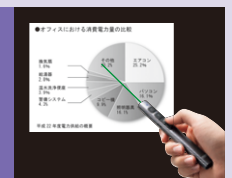

PC画面を大画面出力&操作

PC同時充電

マウス操作

ソフトウェアポインター

色やサイズを変更

パワーポインター

進む

パワーポインター

※画像はイメージです。

パワーポインター

プレゼン資料の「次・前ページ」をワイヤレスで操作

レーザーポインター

会場のスクリーンを光で指すことができる。

04 視認性の高い緑色レーザーポインター。スリムなアルミボディ。

LP-RF117GM

グリーンレーザーポインター (パワーポイント操作対応・充電式)
¥13,800(税抜価格)

2.4GHzワイヤレス 連続照射時間 8時間

PSC認証品 4ボタン USB充電式

■サイズ・重量:本体/W12.5×D17.5×H138.5mm・約35g、
レシーバー/W12×D19×H4mm・約2g

スリムで持ち運びやすい

パワーポインター

戻る

レーザーポインター

レーザー最大到達距離 200m